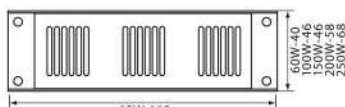

SMPD LED DRIVER 60W

VIV002787