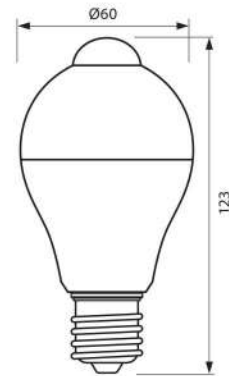

LED

SIGMA LED 11W PIR

VIV004985