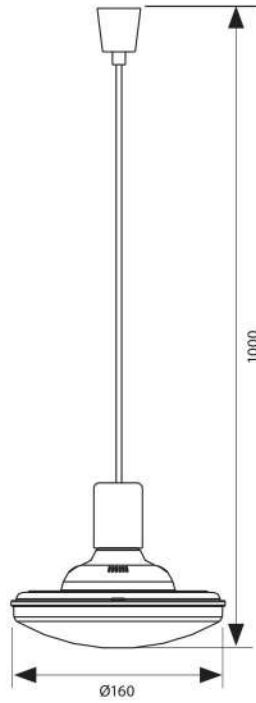

● **REMI LED 14W**

VIV003675

- 230V
- 50/60Hz
- E27
- IP 20
- 25000 [h]
- Ra ≥80
- 100 [°]
- House icon
- Staircase icon
- Mercury-free icon
- RoHS icon
- CE

25 000h

-90% energy

100°

Warm White 3000 K

АРИКУЛ	МОЩНОСТ	ЦВЕТНА Т°	ЦВЯТ НА КОРПУСА	ЛУМЕНИ	КОД ЗАЯВКА
Art	Watt	K	Body color	Lm	Order code
REMI LED 14W WW	14	3000K	WHITE	1150	VIV003675

* В комплект с пендел / With pendant