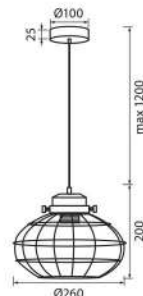

SSP754 BERNARD-O

VIV005003