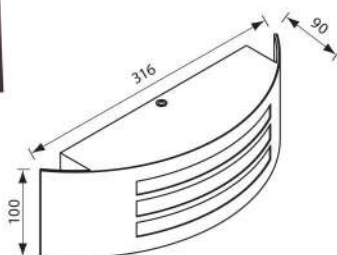

● SYDNEY/PR 1xE27 N/M

VIV004255