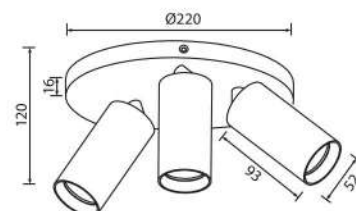

SP713- 3R LUX

BK VIV004564
WH VIV004565