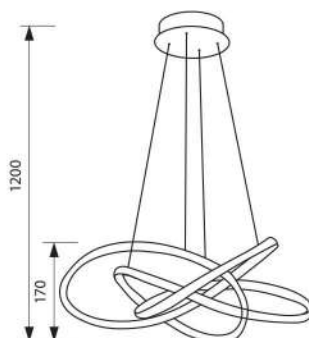

LED

MAREA LED BK

VIV004867