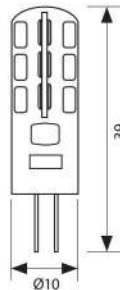

FLOR LED 1W

WW VIV003320
CL VIV003321