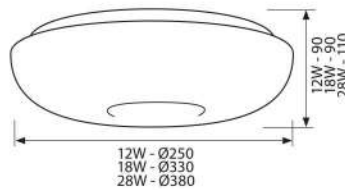

● NUVOLA LED 18W

VIV003690