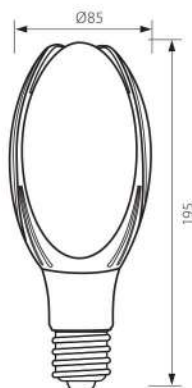

● MARS LED 20W E27

VIV004002