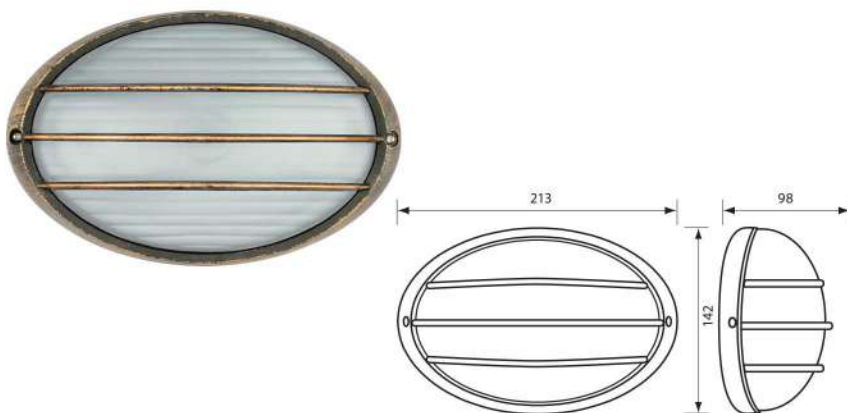

PETRA-2 E27 AB

VIV004499