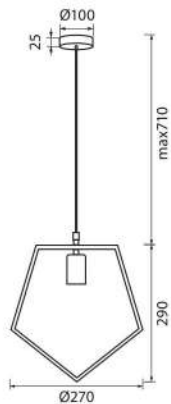

SSP603 ELIO

VIV005103