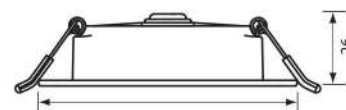

VIV004761

● **KAPI LED 24W CCT**

VIV004762

80x80 - 5W  
100x100 - 9W  
130x130 - 12W  
150x150 - 18W  
200x200 - 24W

220x220 - 24W  
170x170 - 18W  
145x145 - 12W  
118x118 - 9W  
95x95 - 5W

25 000h

IP 54

120°