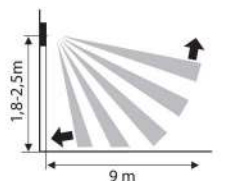

LIMA LED 10W

VIV003886