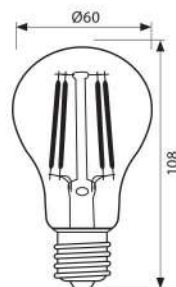

AFV60 LED E27

4W VIV004086

6W VIV004087