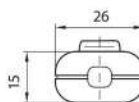

● **478/N**

VIV001644