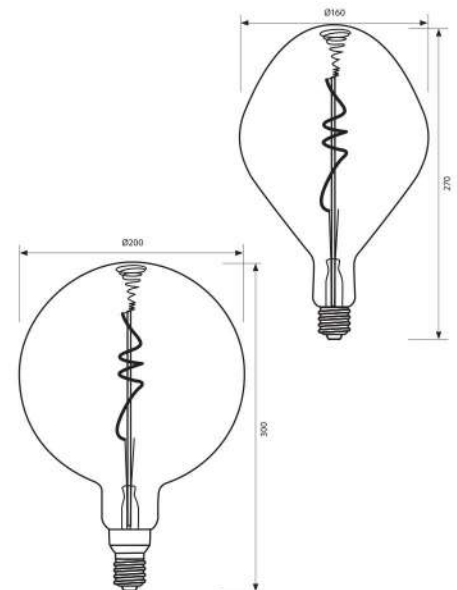

● **WDA160 LED 5W E27**

VIV004184

25 000h

-90% energy

360°

**Warm White
2200 K**

АРИКУЛ Art	МОЩНОСТ Watt	ЦОКЪЛ Base	ЦВЕТНА Т° K	ЦВЯТ -КОРПУС Body color	ЛУМЕНИ Lm	КОД ЗАЯВКА Order code
WDA160 5W E27	5	E27	2200K	WARMWHITE	130	VIV004184
GGA200 6W E27	6	E27	2200K	WARMWHITE	130	VIV004236
GFA200 5W E27	5	E27	2200K	WARMWHITE	350	VIV004182
BTA180 8W E27	8	E27	2200K	WARMWHITE	450	VIV004183