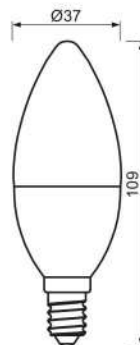

● **NCL 9W E14**

WW VIV004300
CL VIV004301