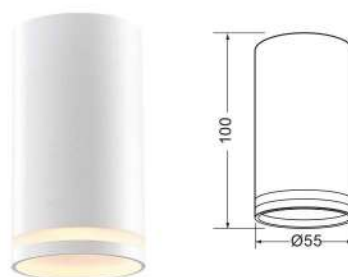

SP717 BK/WH KING

VIV004573/VIV004572

DL715 KING

BK VIV004571
WH VIV004570

SSP719 KING

BK VIV004579
WH VIV004578

SP718 KING

BK VIV004577
WH VIV004576

3D MODEL

230V

50/60Hz

АРИКУЛ	МОЩНОСТ	ЦОКЪЛ	ЦВЯТ -КОРПУС	КОД ЗАЯВКА
Art	Watt	Base	Body color	Order code
DL715 WH KING	max 1*35W	GU10	WHITE	VIV004570
DL715 BK KING	max 1*35W	GU10	BLACK	VIV004571
SP717 WH KING	max 1*35W	GU10	WHITE	VIV004572
SP717 BK KING	max 1*35W	GU10	BLACK	VIV004573
SP718 WH KING	max 1*35W	GU10	WHITE	VIV004576
SP718 BK KING	max 1*35W	GU10	BLACK	VIV004577
SSP719 WH KING	max 1*35W	GU10	WHITE	VIV004578
SSP719 BK KING	max 1*35W	GU10	BLACK	VIV004579