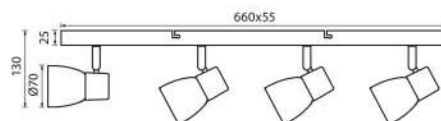

SP788-4L DANTE

VIV005050

SP786-2L DANTE

VIV005048