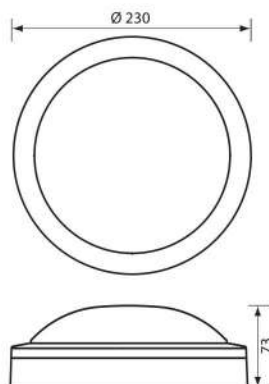

● **MEZZO/R LED BK**

VIV004745