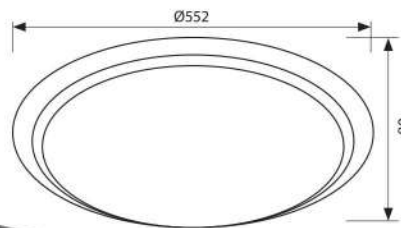

### ATHENA LED 60W

VIV004163

**3000K: 3900LM**  
**4000K: 4800LM**  
**6400K: 4000LM**

- 230V
- 50/60Hz
- IP 20
- 25 000 [h]
- 120°
- Ra ≥80
- Hg
- CE

АТИКУЛА	МОЩНОСТ	ЦВЕТНА Т°	ЦВЯТ -КОРПУС	КОД ЗАЯВКА
Art	Watt	K	Body color	Order code
ATHENA LED 36W	36	3000-6400K	WHITE	VIV004162
ATHENA LED 60W	60	3000-6400K	WHITE	VIV004163