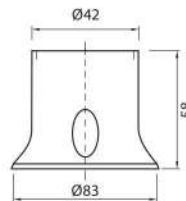

● **1040/B**

VIV001621