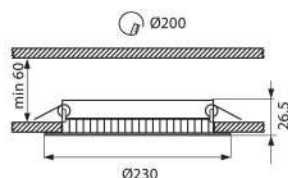

LED

SKY LED 20W

VIV003466