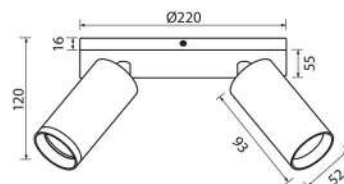

SP712-2L LUX

BK VIV004562
WH VIV004563