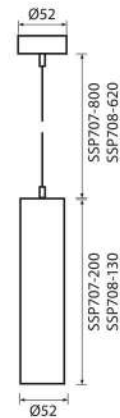

SSP708 LUX

WH VIV004391
BK VIV004392

SSP707 LUX

WH VIV004389
BK VIV004390