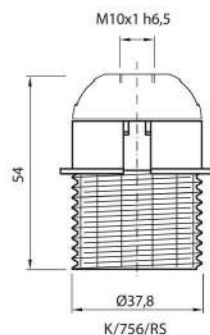

● **K 756 RS/T210/N**

VIV002714