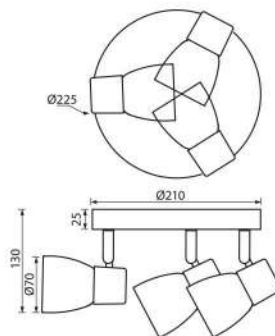

CL790-5C DANTE

VIV005052

3D MODEL

CL789-3C E14 DANTE

VIV005051

3D MODEL

SP787-3R DANTE

VIV005049

3D MODEL

230V

50/60Hz

IP
20

E14

Артикул Art	Мощност Watt	Цокъл Base	Цвят - корпус Body color	Код заявка Order code
CL790-5C E14 DANTE	max 5*7W	E14	BLACK	VIV005052
CL789-3C E14 DANTE	max 3*7W	E14	BLACK	VIV005051
SP787-3R E14 DANTE	max 3*7W	E14	BLACK	VIV005049