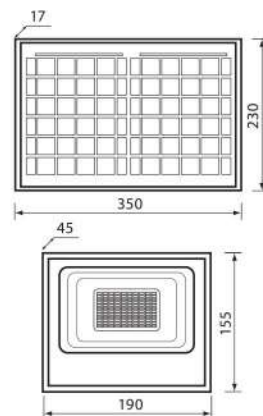

## ISOLA LED 30W

VIV004473