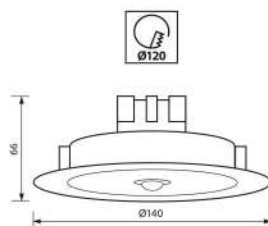

230 V

50/60Hz

50 000 [h]

IP 20

Ra ≥80

120 [°]

DION LED 11W

VIV004545