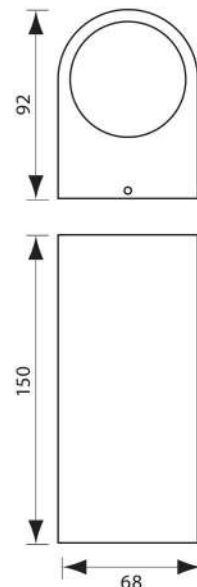

230V

50/60Hz

IP
44

GU10

CE

IP
44

АРИКУЛ Art	МОЩНОСТ Watt	ЦОКЪЛ Base	ЦВЯТ -КОРПУС Body color	КОД ЗАЯВКА Order code
PORTO/SQ GU10 BK IP44	35W	GU10	MATT BLACK	VIV004248
PORTO/SQ 2xGU10 BK IP44	2*35W	GU10	MATT BLACK	VIV004249
PORTO/R GU10 BK IP44	35W	GU10	MATT BLACK	VIV004246
PORTO/R 2xGU10 BK IP44	2*35W	GU10	MATT BLACK	VIV004247