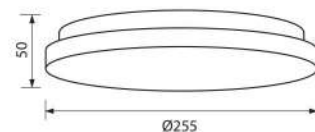

# **LIGHTING FIXTURES WITH MOTION SENSOR**

LIGHT CONTROL

**ОСВЕТИТЕЛНИ ТЕЛА  
СЪС СЕНЗОР  
ЗА ДВИЖЕНИЕ**

УПРАВЛЕНИЕ НА ОСВЕТЛЕНИЕТО

**LED**

**KENA LED 12W**

VIV004546

230V