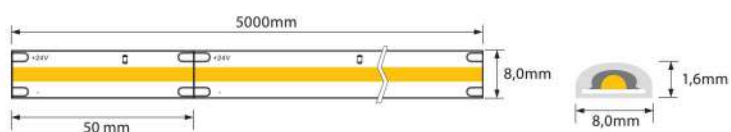

● ELIT LED320 COB

WW VIV004689

CL VIV004690

W VIV004691