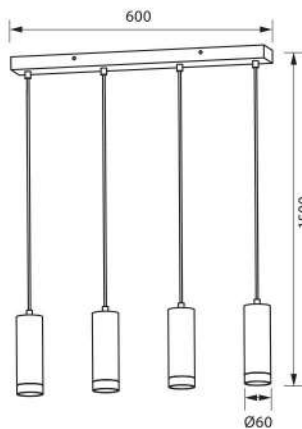

SSP738-4H BENITO

VIV004882