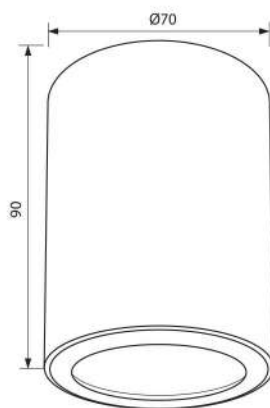

● **DL728 LENA WH**

VIV004857