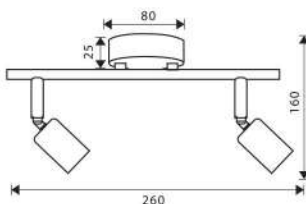

SP770-2L BERGEN

VIV005019

3D MODEL