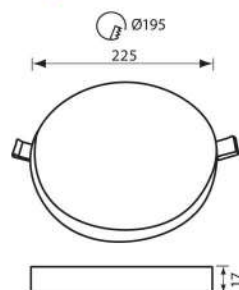

● **RONDO LED 36W**

VIV004282

- 230V
- 50/60Hz
- IP 44/20
- 20 000 [h]
- 200 [°]
- Ra ≥80
- House icon
- Staircase icon
- Beam spread icon
- Triangle icon
- CE