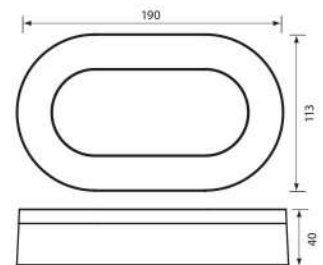

● DOLCE/O LED 11W WH

VIV004751