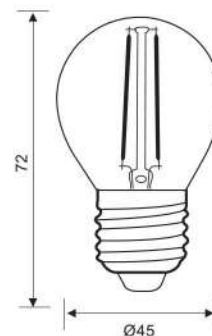

LED

● **BF35 4W E14**

WW VIV003563
CL VIV004448

● **GF45 4W E14**

WW VIV003576
CL VIV004450

● **TF25 3W E14**

CL VIV004111

● **GF45 4W E27**

WW VIV003565
CL VIV004449

230V

50/60Hz

[h]
25000

[°]
360

Ra
≥80

25 000h

Warm White
3000 K

Cool Light
4000 K

АРТИКУЛ Art	МОЩНОСТ Watt	ЦОКЪЛ Base	ЦВЕТНА Т° K	ЛУМЕНИ Lm	КОД ЗАЯВКА Order code
GF45 4W E14 WW	4	E14	3000K	470	VIV003576
GF45 4W E14 CL	4	E14	4000K	470	VIV004450
GF45 4W E27 WW	4	E27	3000K	470	VIV003565
GF45 4W E27 CL	4	E27	4000K	470	VIV004449
BF35 4W E14 WW	4	E14	3000K	470	VIV003563
BF35 4W E14 CL	4	E14	4000K	470	VIV004448
TF25 3W E14 CL	3	E14	4000K	300	VIV004111