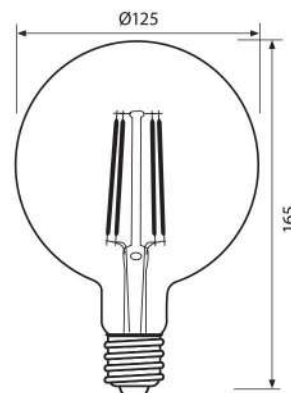

LED

● **GGF95 LED E27**

VIV003693

● **GGF125 LED E27**

VIV003694

- 230V
- 50/60Hz
- E27
- 25000 [h]
- 360 [°]
- Ra ≥80
- 
- 
- 

**25 000h**

**-90% energy**