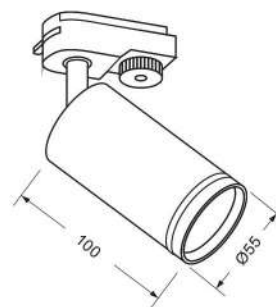

TL908 KING

BK VIV004575
WH VIV004574

АРТИКУЛ Art	МОЩНОСТ Watt	ЦОКЪЛ Base	ЦВЯТ -КОРПУС Body color	КОД ЗАЯВКА Order code
TL908 WH KING	max 1*35W	GU10	WHITE	VIV004574
TL908 BK KING	max 1*35W	GU10	BLACK	VIV004575
TL909 WH KING	max 1*35W	GU10	WHITE	VIV004580
TL909 BK KING	max 1*35W	GU10	BLACK	VIV004581