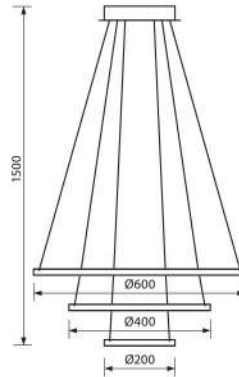

LED

CITY LED

VIV004408