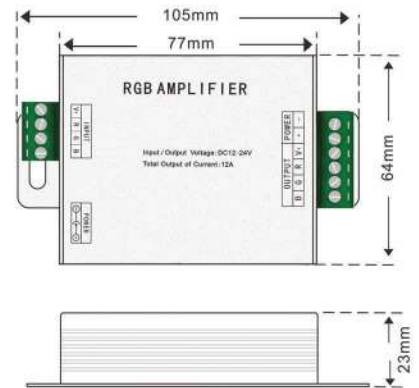

RGB AMPLIFIER

● **RGB AMPLIFIER**

VIV004495