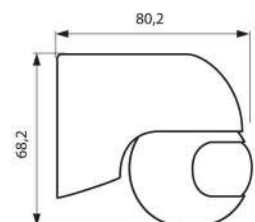

RAFI SR18

W VIV003613
B VIV003612

230 V

50/60Hz

IP
44

IP
44

Артикул Art	Обхват Range	Цвят Color	Код заявка Order code
FLEX SR18-W	180°	WHITE	VIV003076
FLEX SR18-B	180°	BLACK	VIV003077
RAFI SR18-W	180°	WHITE	VIV003613
RAFI SR18-B	180°	BLACK	VIV003612