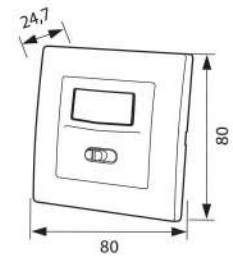

ZULU SR16-W

VIV003889