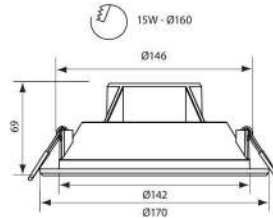

TOP LED 15W

3000K VIV003553
4000K VIV003554