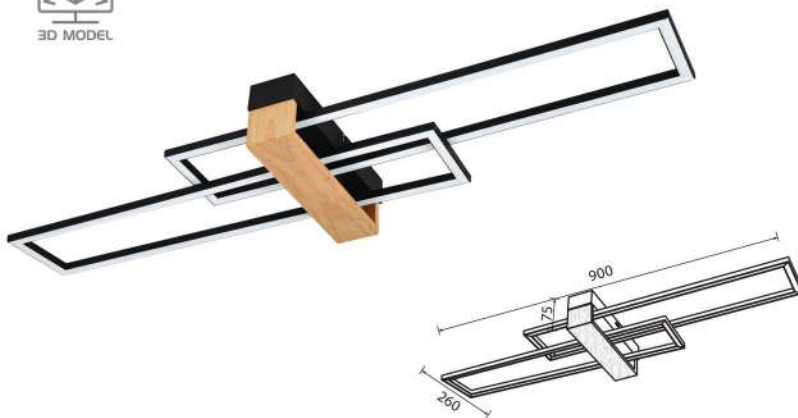

LUCAS LED 30W

VIV005164

3D MODEL