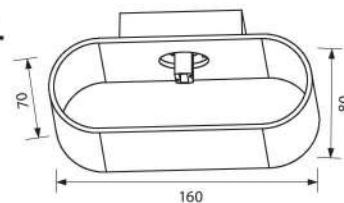

Артикул Art	Мощност Watt	Цокъл Base	Цвят Color	КОД ЗАЯВКА Order code
WL720 WH ADEL	max 1*40W	G9	WHITE	VIV004626
WL720 BK/G ADEL	max 1*40W	G9	BLACK+GOLD	VIV004627
WL720 BK ADEL	max 1*40W	G9	BLACK	VIV004650
WL721 WH ADEL	max 1*40W	G9	WHITE	VIV004628
WL721 BK/G ADEL	max 1*40W	G9	BLACK+GOLD	VIV004629
WL721 BK ADEL	max 1*40W	G9	BLACK	VIV004651
WL723 WH ADEL	max 1*40W	G9	WHITE	VIV004630
WL723 BK/G ADEL	max 1*40W	G9	BLACK+GOLD	VIV004631
WL723 BK ADEL	max 1*40W	G9	BLACK	VIV004652