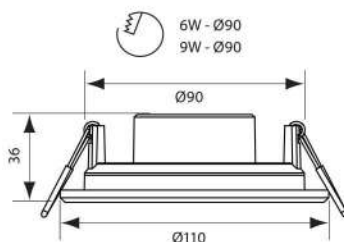

LED

● PUNTO LED 6W

3000K VIV003556
4000K VIV003557