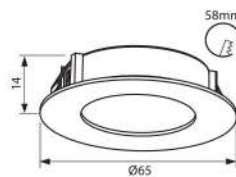

● OLI LED 2W WH

VIV004977