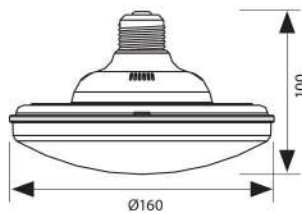

● **REMI LED 14W**

VIV003675

- 230V
- 50/60Hz
- E27
- IP 20
- 25000 [h]
- Ra ≥80
- 100 [°]
- House icon
- Staircase icon
- Mercury-free icon
- RoHS icon
- CE

25 000h

-90% energy

100°

Warm White 3000 K

АРИКУЛ	МОЩНОСТ	ЦВЕТНА Т°	ЦВЯТ НА КОРПУСА	ЛУМЕНИ	КОД ЗАЯВКА
Art	Watt	K	Body color	Lm	Order code
REMI LED 14W WW	14	3000K	WHITE	1150	VIV003675

* В комплект с пендел / With pendant