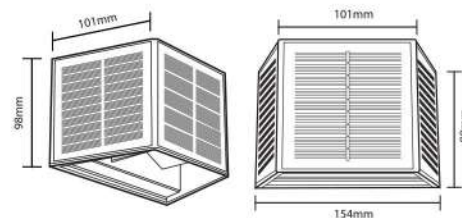

IKAR SOLAR LED

VIV004788

- **IP 54**
- **Ra ≥80**
- Off
- House icon
- UV RESIST
- -25+50
- Charging time - 6h
- 1500mAh 3.7V Li-Ion
- CE

IP 54

АРИКУЛА Art	МОЩНОСТ Watt	ВРЕМЕ / РАЗРЯД/ЗАРЕЖДАН Discharge/Recharging time	ЛУМЕНИ Lm	КОД ЗАЯВКА Order code
IKAR SOLAR LED 4W CL	4	10-12h 6-8h	70	VIV004788
POLUX SOLAR LED 4W 3CCT	4	10-12h 6-8h	70	VIV004789
DOMINO SOLAR LED 10W CL	10	10-12h 6-8h	70	VIV004790