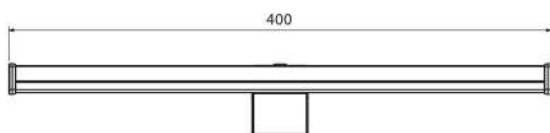

ARMI LED за монтаж на огледало / ARMI LED for mounting on mirror

ARMI LED за монтаж над горен шкаф / ARMI LED for over cabinet mounting

ARMI LED за монтаж на стена / ARMI LED for wall mounting

230V

50/60Hz