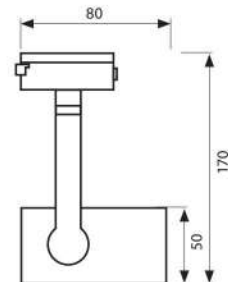

● TL901 EXEO PAR30

WH VIV004056

АРИКУЛ	МОЩНОСТ	ЦОКЪЛ	ЦВЯТ -КОРПУС	КОД ЗАЯВКА
Art	Watt	Base	Body color	Order code
TECHNO TL900 PAR30/WH	max 60W	E27	WHITE	VIV004054
TECHNO TL900 PAR30/BK	max 60W	E27	BLACK	VIV004055
EXEO TL901 PAR30/WH	max 60W	E27	WHITE	VIV004056