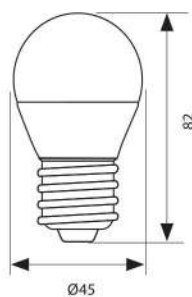

MGL E27 MAX LED

WW VIV004462
CL VIV004463
W VIV004464