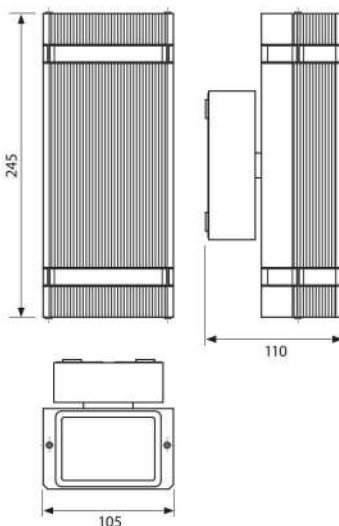

SIBIU 2xGU10 BK

VIV004274