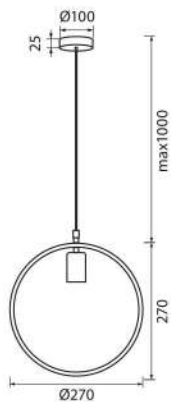

SSP604 ELIO

VIV005104