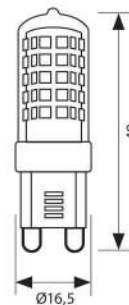

BRILA LED 3W

WW VIV003892
CL VIV003893