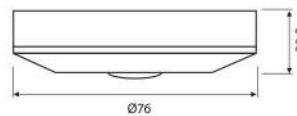

BRAVO SR 36-W

VIV003783