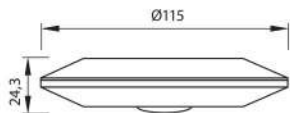

230 V

50/60Hz

IP 20

АРТИКУЛ Art	ОБХВАТ Range	ЦВЯТ Color	КОД ЗАЯВКА Order code
BRAVO SR36-W	120°/360°	WHITE	VIV003783
DATA SR36-W	120°/360°	WHITE	VIV003074
ROGER SR36-W	120°/360°	WHITE	VIV004340