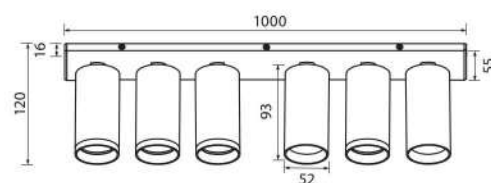

SP716-6L LUX

BK VIV004568
WH VIV004569

230V

50/60Hz

GU10

АРИКУЛА Art	МОЩНОСТ Watt	ЦОКЪЛ Base	ЦВЯТ -КОРПУС Body color	КОД ЗАЯВКА Order code
SP712-2L BK LUX	max 2*35W	GU10	BLACK	VIV004562
SP712-2L WH LUX	max 2*35W	GU10	WHITE	VIV004563
SP711-4L BK LUX	max 4*35W	GU10	BLACK	VIV004560
SP711-4L WH LUX	max 4*35W	GU10	WHITE	VIV004561
SP716-6L BK LUX	max 6*35W	GU10	BLACK	VIV004568
SP716-6L WH LUX	max 6*35W	GU10	WHITE	VIV004569