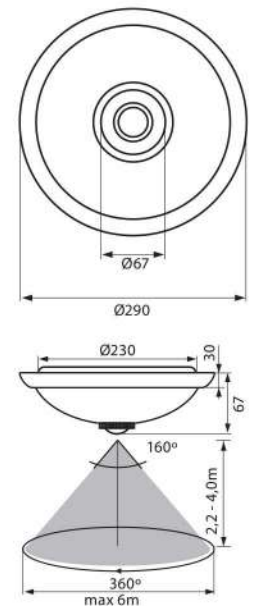

LED

● **LEDA LED 12W**

VIV003637