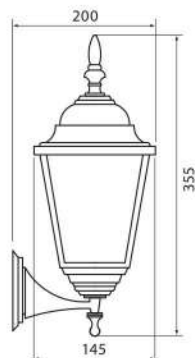

WU006

BK VIV004223
AB VIV004224