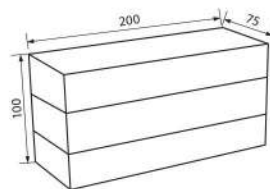

● **DUBLIN-I LED 8W**

VIV005150

- 230V
- 50/60Hz
- IP 65
- 25000 [h]
- 120 [°]
- Ra ≥80
- UV RESIST
- -10÷40 [°C]
- Hg
- CE

25 000h

IP 65

-90% energy

120°

Cool Light
4000 K

Артикул	Мощност	Цветна Т°	Цвет - корпус	Лумени	Код заявка
Art	Watt	K	Body color	Lm	Order code
DUBLIN-C LED 8W CL IP65	8W	4000K	WHITE	800	VIV005149
DUBLIN-I LED 8W CL IP65	8W	4000K	WHITE	600	VIV005150