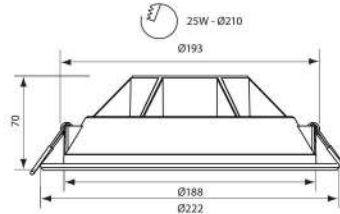

TOP LED 25W

4000K VIV003555