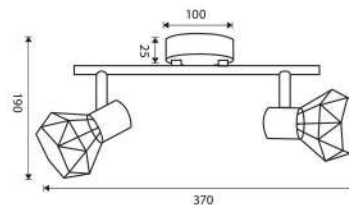

SP774-2L CH ANEKE

VIV005027