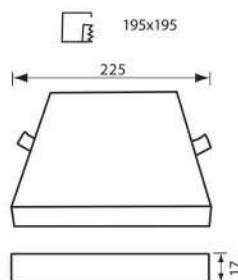

QUADRA LED 36W

VIV004285

- 230V
- 50/60Hz
- IP 44/20
- 20 000 [h]
- 200 [°]
- Ra ≥80
- House icon
- Staircase icon
- Beam icon
- Triangle icon
- Square icon
- CE

20 000h

-90% energy

200°

Cool Light
4000 K

АРИКУЛА Art	МОЩНОСТ Watt	ЦВЕТНА Т° K	ЦВЯТ Color	ЛУМЕНИ Lm	КОД ЗАЯВКА Order code
QUADRA LED 18W CL	18	4000K	COOLLIGHT	1800	VIV004283
QUADRA LED 24W CL	24	4000K	COOLLIGHT	2400	VIV004284
QUADRA LED 36W CL	36	4000K	COOLLIGHT	3600	VIV004285

* В комплект с LED захранване / With LED driver