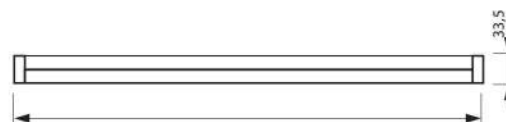

SPICA T5 LED 4W

VIV003497

4W - 320
9W - 580
13W - 880
17W - 1180