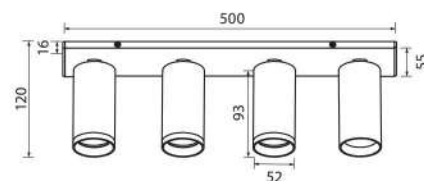

SP711-4L LUX

BK VIV004560
WH VIV004561