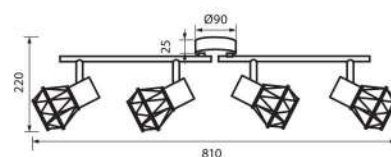

SP795-2L WH FRODO

VIV005092