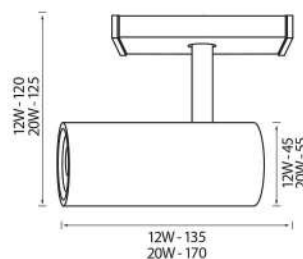

● UMBRIA LED

12W 3000/4000K VIV004910/VIV004911
20W 3000/4000K VIV004983/VIV004984

30 000h

VOLTS
48

Warm White
3000 K

Cool Light
4000 K

Артикул Art	Мощность Watt	Цветная T° K	Цвет - корпус Body color	Лумени Lm	Код заявки Order code
SUPRIMA LED 10W WW-3000K	10	3000K	BLACK	700	VIV004926
SUPRIMA LED 10W CL-4000K	10	4000K	BLACK	700	VIV004927
WENDY LED 10W WW-3000K	10	3000K	BLACK	700	VIV004918
WENDY LED 10W CL-4000K	10	4000K	BLACK	700	VIV004919
UMBRIA LED 12W WW-3000K	12	3000K	BLACK	800	VIV004910
UMBRIA LED 12W CL-4000K	12	4000K	BLACK	800	VIV004911
UMBRIA LED 20W WW-3000K	20	3000K	BLACK	1500	VIV004983
UMBRIA LED 20W CL-4000K	20	4000K	BLACK	1500	VIV004984