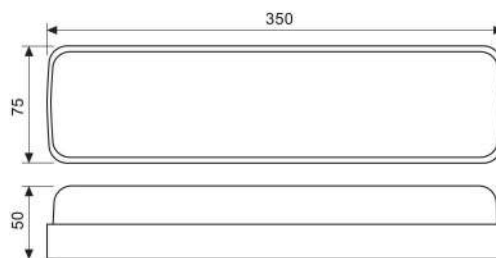

HAVANA LED 12W

VIV004278