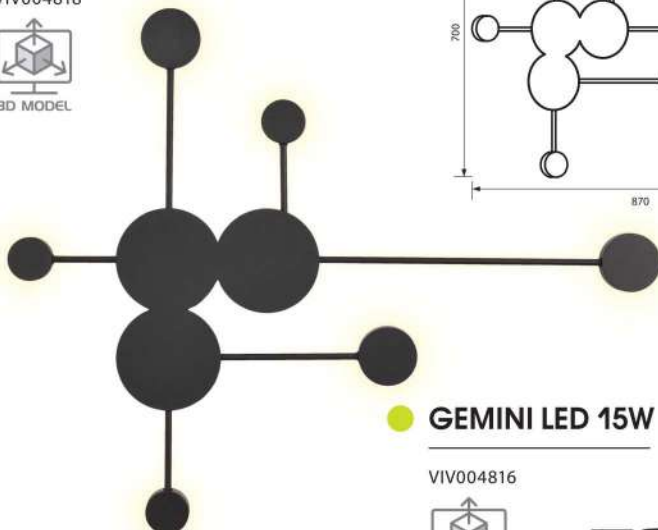

LED

GEMINI LED 22W

VIV004818