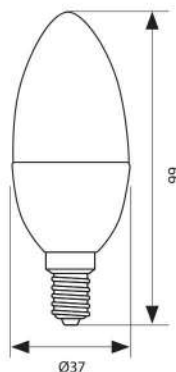

MCL E14 MAX LED

WW VIV004456
CL VIV004457
W VIV004458