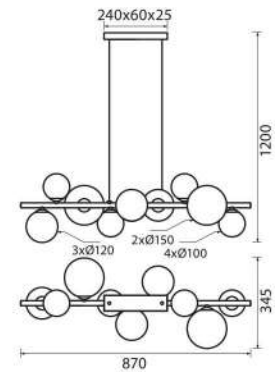

GALILEO SSP782-9H

VIV005044

3D MODEL