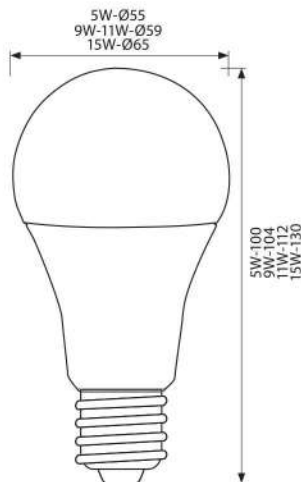

LARGO LED E27

5W-WW VIV005124
5W-CL VIV005125
5W-W VIV005126

9W-WW VIV004293
9W-CL VIV004294
9W-W VIV005127

11W-WW VIV005122
11W-CL VIV005123
11W-W VIV005128

15W-WW VIV003641
15W-CL VIV003642
15W-W VIV004114