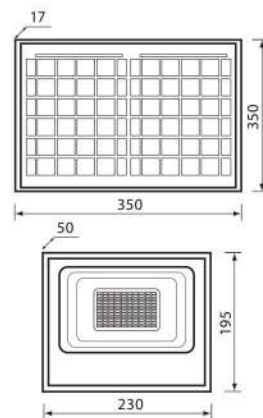

ISOLA LED 60W

VIV004474

230V

50/60Hz

IP
65

25000
[h]

SMD
LEDs

Ra
≥70

120
[°]

25 000h

IP
65

Daylight
6400 K

АРИКУЛ Art	МОЩНОСТ Watt	ПАНЕЛ-В Panel-W	БАТЕРИЯ Battery	ЛУМЕНИ Lm	КОД ЗАЯВКА Order code
ISOLA LED 30W	30	8W	3.2V 4500mAh	350	VIV004473
ISOLA LED 60W	60	15W	3.2V 10000mAh	550	VIV004474