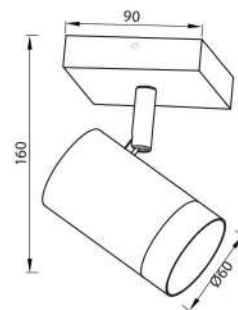

SP728-1SQ BENITO

VIV004877