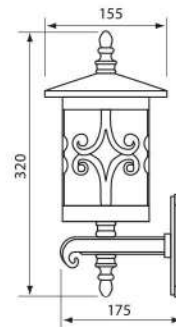

● **PL008/KO**

VIV004376