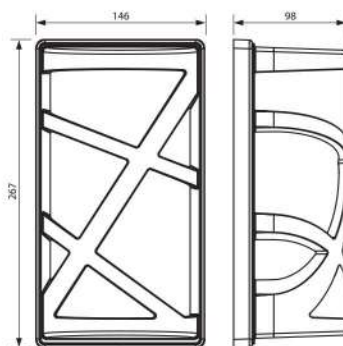

● **MAUI 1xE27 GR**

VIV004379