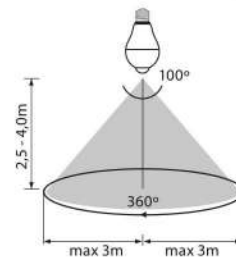

LED

SIGMA LED 11W PIR

VIV004985