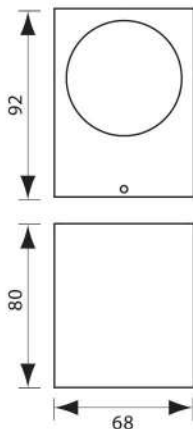

● PORTO/SQ BK

VIV004248