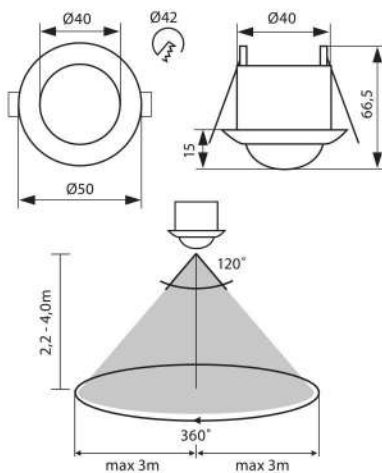

KYLO SR36

VIV004113