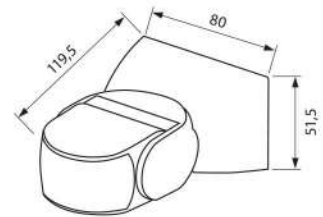

VIV004339

- 
- 
- 
- 
- 
- 
- 
- 

АРТИКУЛ Art	ОБХВАТ Range	ЦВЯТ Color	КОД ЗАЯВКА Order code
NEXO SR36	360°/180°	WHITE	VIV004339