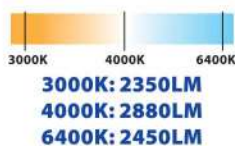

HERA LED 36W

VIV004164

HERA LED 60W

VIV004165

АРИКУЛ Art	МОЩНОСТ Watt	ЦВЕТНА Т° K	ЦВЯТ -КОРПУС Body color	КОД ЗАЯВКА Order code
HERA LED 36W	36	3000~6400K	WHITE	VIV004164
HERA LED 60W	60	3000~6400K	WHITE	VIV004165