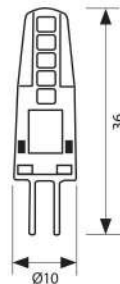

## NOVA LED 2W

WW VIV003894  
CL VIV003895