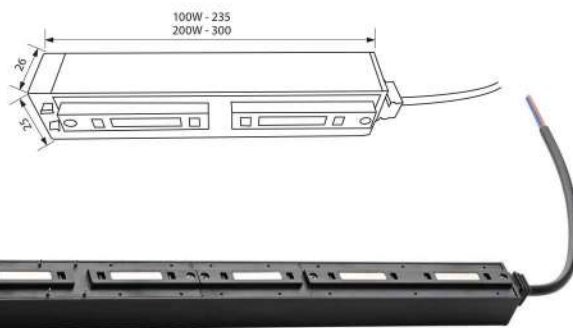

LVT LED DRIVER 200W

VIV004897

IN
230V

OUT
48V

IP
20

VOLTS
48

АРИКУЛ Art	НАТОВАРВАНЕ Capacity	ВХОД Input	ИЗХОД Output	КОД ЗАЯВКА Order code
LVT LED DRIVER 100W	100W	230V	48VDC-2.08A	VIV004896
LVT LED DRIVER 200W	200W	230V	48VDC-4.16A	VIV004897