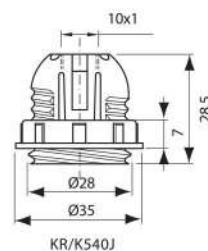

KR/K540J

VIV001714

250 V