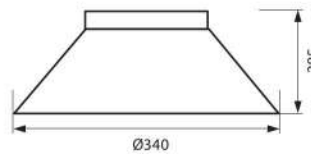

● AJAX COVER

VIV003703