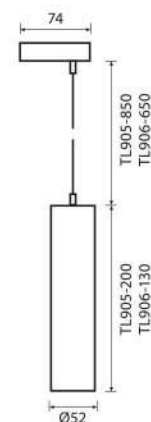

● TL905 WH/BK

WH VIV004397
BK VIV004398

● TL906 LUX

WH VIV004399

230V

50/60Hz

GU10

АРИКУЛ	МОШНОСТ	ЦОКЪЛ	ЦВЯТ -КОРПУС	КОД ЗАЯВКА
Art	Watt	Base	Body color	Order code
TL905 WH LUX	max 1*35W	GU10	WHITE	VIV004397
TL905 BK LUX	max 1*35W	GU10	BLACK	VIV004398
TL906 WH LUX	max 1*35W	GU10	WHITE	VIV004399