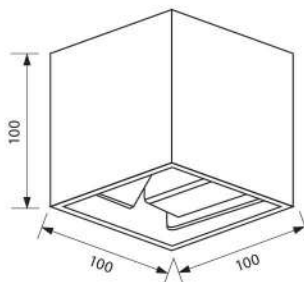

40 000h

IP 65

-90% energy

0-90°

3000K 4000K 6400K
SELECTABLE CCT

АРИКУЛ Art	МОЩНОСТ Watt	ЦВЕТНА Т° K	ЦВЯТ -КОРПУС Body color	ЛУМЕНИ Lm	КОД ЗАЯВКА Order code
STARK LED 2x3W SQ/BK IP65	2*3	3000/4000/6400K	BLACK	420	VIV004625
STARK LED 2x3W SQ/WH IP65	2*3	3000/4000/6400K	WHITE	420	VIV004827