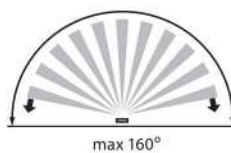

LIMA LED 10W

VIV003886

230 V

50/60Hz

IP 44

25 000 [h]

Ra ≥80

UV RESIST

120 [°]

25 000h

IP 44

-90% energy

120°

Cool Light 4000 K

АРТИКУЛ	МОЩНОСТ	ЦВЕТНА Т°	ЛУМЕНИ	ОБХВАТ	КОД ЗАЯВКА
Art	Watt	K	Lm	Range	Order code
LIMA LED 10W SR16-W	10	4000K	750	160°/360°	VIV003886