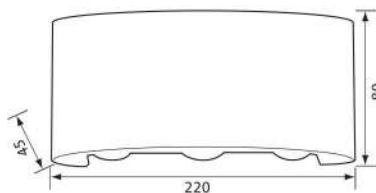

ARUBA LED WH

6W VIV004821

8W VIV004823