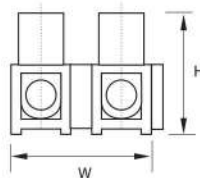

250 V

Артикул	Сечение	Материал	Размери	Темп.	Код заявка
Art	mm <sup>2</sup>	Material	Dimensions	T	Order code
H-2.5mm <sup>2</sup> PP	1-2.5	POLYPROPYLENE	W 13/H 12/D 16	85	VIV001721
H-4mm <sup>2</sup> PP	1.5-4	POLYPROPYLENE	W 15.5/H 14/D 17	85	VIV001722
H-6mm <sup>2</sup> PP	2.5-6	POLYPROPYLENE	W 18/H 16/D 21	85	VIV001723
H-10mm <sup>2</sup> PP	4-10	POLYPROPYLENE	W 19/H 18/D 23	85	VIV003050
H-2.5mm <sup>2</sup> PE	1-2.5	POLYETHYLENE	W 13/H 12/D 16	55	VIV001724
H-4mm <sup>2</sup> PE	1.5-4	POLYETHYLENE	W 15.5/H 14/D 17	55	VIV001725
H-6mm <sup>2</sup> PE	2.5-6	POLYETHYLENE	W 18/H 16/D 21	55	VIV001726
H-10mm <sup>2</sup> PE	4-10	POLYETHYLENE	W 19/H 18/D 23	55	VIV003051