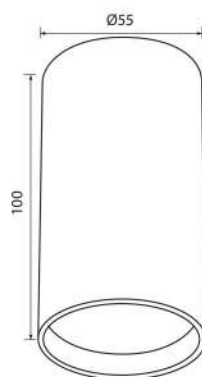

● **DL727 MOLY WH**

VIV004717