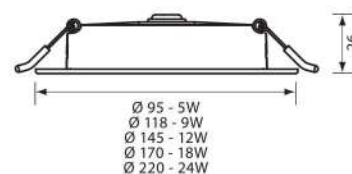

VIV004755

● **VERA LED 18W CCT**

VIV004756

● **VERA LED 24W CCT**

VIV004757

Ø 80 - 5W  
Ø 100 - 9W  
Ø 130 - 12W  
Ø 150 - 18W  
Ø 200 - 24W

230V

50/60Hz