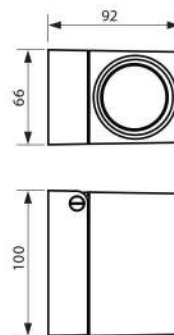

● **SEOUL/PS**

VIV004352