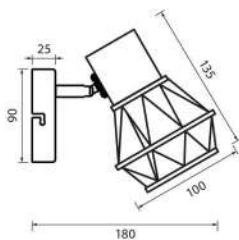

SP794-1R BK FRODO

VIV005088