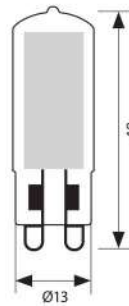

## KLEA LED 2W

WW VIV003977  
CL VIV003978