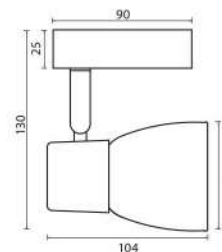

АРИКУЛ	МОЩНОСТ	ЦОКЪЛ	ЦВЯТ -КОРПУС	КОД ЗАЯВКА
Art	Watt	Base	Body color	Order code
SP788-4L E14 DANTE	max 4*7W	E14	BLACK	VIV005050
SP786-2L E14 DANTE	max 2*7W	E14	BLACK	VIV005048
SP785-1R E14 DANTE	max 7W	E14	BLACK	VIV005047