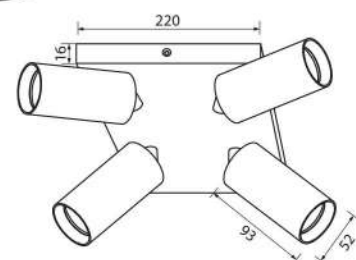

SP714- 4SQ LUX

BK VIV004566
WH VIV004567

230V

50/60Hz

АРТИКУЛ	МОЩНОСТ	ЦОКЪЛ	ЦВЯТ -КОРПУС	КОД ЗАЯВКА
Art	Watt	Base	Body color	Order code
SP713-3R BK LUX	max 3*35W	GU10	BLACK	VIV004564
SP713-3R WH LUX	max 3*35W	GU10	WHITE	VIV004565
SP714-4SQ BK LUX	max 4*35W	GU10	BLACK	VIV004566
SP714-4SQ WH LUX	max 4*35W	GU10	WHITE	VIV004567