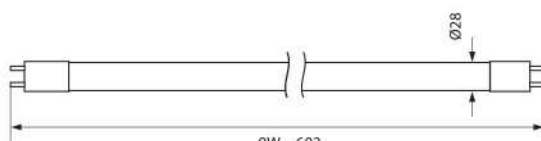

9W - 602
18W - 1212
24W - 1512