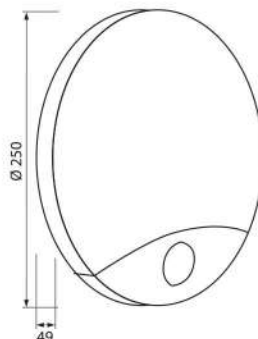

LIMA LED 10W

VIV003886