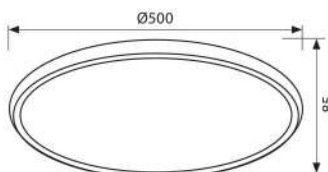

HERA LED 60W

VIV004165