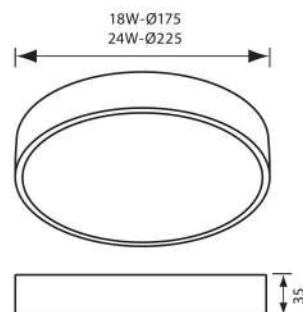

● **DARS LED BK**

18W VIV004660
24W VIV004661