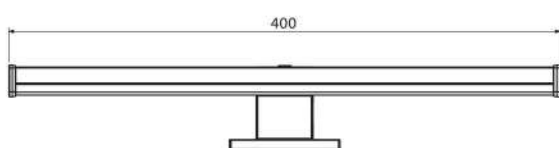

ARMI LED за монтаж на огледало / ARMI LED for mounting on mirror

ARMI LED за монтаж над горен шкаф / ARMI LED for over cabinet mounting

ARMI LED за монтаж на стена / ARMI LED for wall mounting

230V

50/60Hz