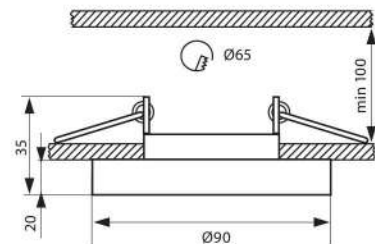

● SL420 CRYSTAL SR

VIV003875