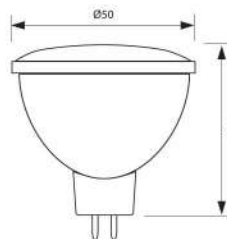

● XL MR16 5W G5,3

WW VIV003345
CL VIV004740
W VIV003344