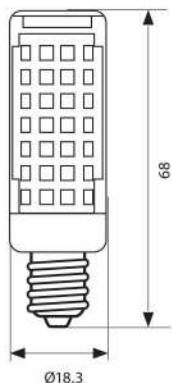

LED

● **JAY LED 5W E14**

VIV004298