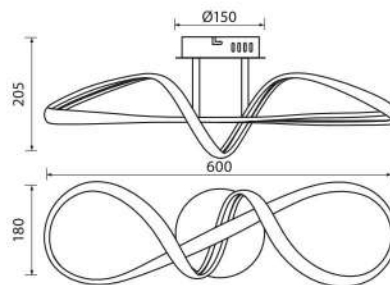

LED

● ETERNITY LED CH

VIV004864