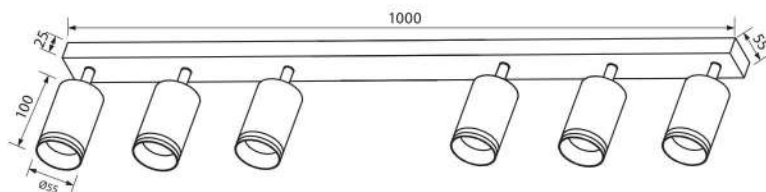

SP736-6L BK KING

VIV004800