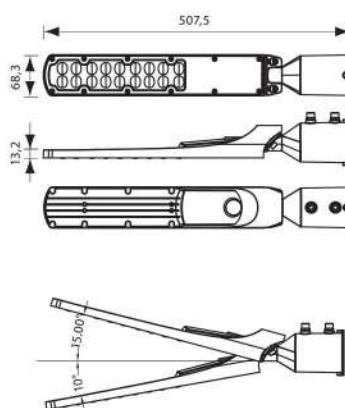

● STRADA LED 50W

VIV004894

230 V

50/60Hz

IP
65

[h]
25000

Ra
≥80

UV RESIST

[°]
90/120

House icon

Mounting icon

Recycling icon

Grounding icon

CE

25 000h

IP
65

Daylight
6400 K

АРТИКУЛ	МОЩНОСТ	ЦВЕТНА Т°	ЦВЯТ	ЦВЯТ -КОРПУС	ЛУМЕНИ	КОД ЗАЯВКА
Art	Watt	K	Color	Body color	Lm	Order code
STRADA LED 50W	50	6400	DAYLIGHT	BLACK	5000	VIV004894