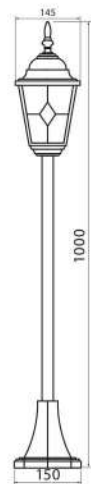

● **PS007/AB**

VIV004231