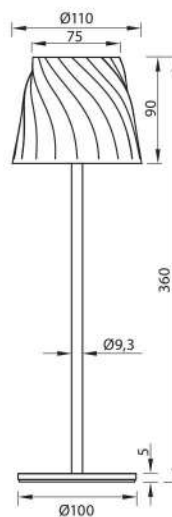

● ESTELLA LED 3W GN

VIV004783