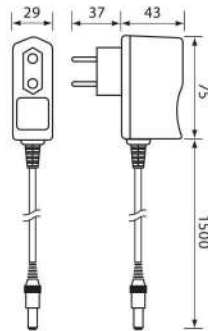

● PLD12W LED

VIV003656