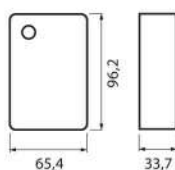

● DON LC SR-B

VIV003640