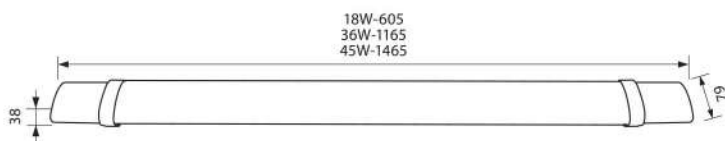

● ATICO LED 45W

VIV004019