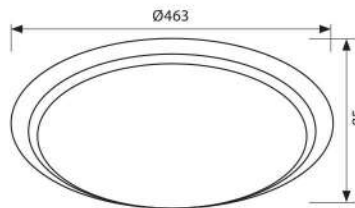

ATHENA LED 36W

VIV004162