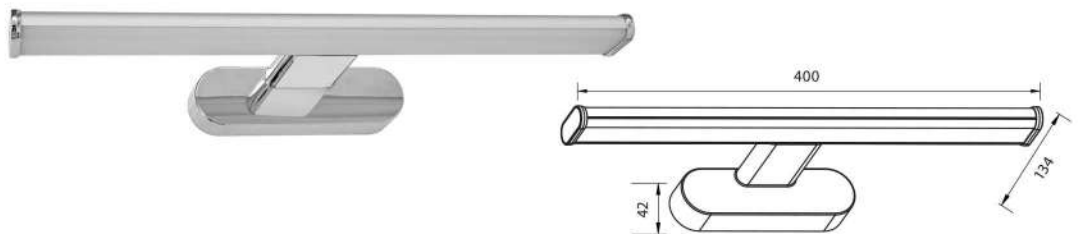

Cool Light
4000 K

АРТИКУЛ Art	МОЩНОСТ Watt	ЦВЕТНА Т° K	ЦВЯТ-КОРПУСА Body color	ЛУМЕНИ Lm	КОД ЗАЯВКА Order code
ZOE LED 8W CL	8	4000K	ALUMINIUM	640	VIV004016
ARBA LED 8W CL	8	4000K	ALUMINIUM	600	VIV003957