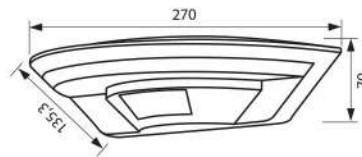

LUNAR LED 10W

VIV004338