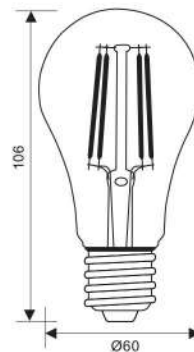

AF60 LED E27 10W

WW VIV004175
CL VIV004445