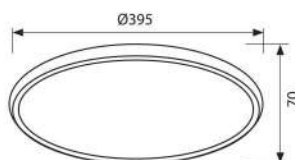

HERA LED 36W

VIV004164

HERA LED 60W

VIV004165

АРИКУЛ Art	МОЩНОСТ Watt	ЦВЕТНА Т° K	ЦВЯТ -КОРПУС Body color	КОД ЗАЯВКА Order code
HERA LED 36W	36	3000~6400K	WHITE	VIV004164
HERA LED 60W	60	3000~6400K	WHITE	VIV004165