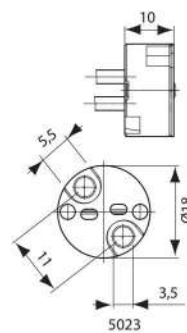

5023/015/SIL

VIV001690