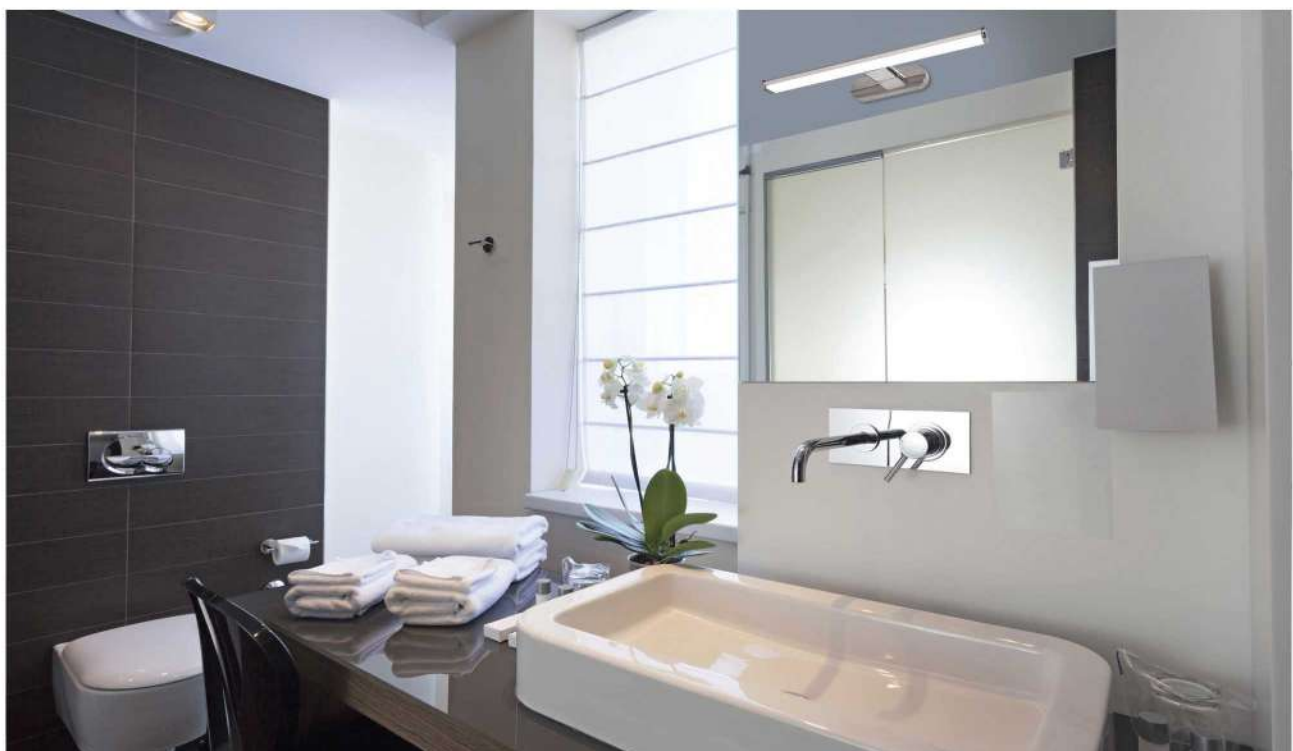

- 230V
- 50/60Hz
- IP 44
- 110°
- Ra ≥80
- House icon
- Wall icon
- Square icon
- F icon
- Triangle icon
- CE