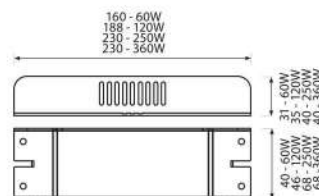

IN
230V

OUT
24V

IP
20

IP
20

VOLTS
24