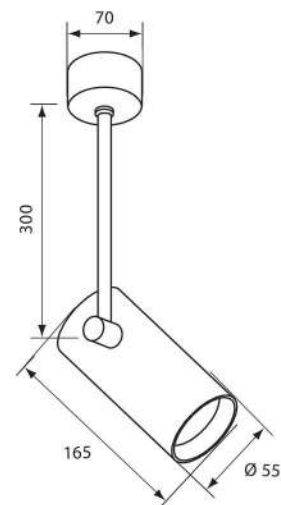

● SP710 LUX

WH VIV004542

3D MODEL

230V

50/60Hz

GU10

АРИКУЛ	МОЩНОСТ	ЦОКЪЛ	ЦВЯТ -КОРПУС	КОД ЗАЯВКА
Art	Watt	Base	Body color	Order code
SP709 WH LUX	max 1*35W	GU10	WHITE	VIV004540
SP709 BK LUX	max 1*35W	GU10	BLACK	VIV004541
SP710 WH LUX	max 1*35W	GU10	WHITE	VIV004542