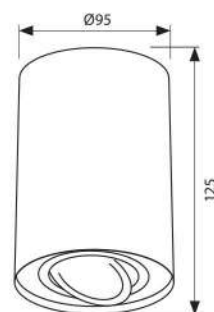

DL700 TOLEDO

WH VIV004043
BK VIV004044

230V

50/60Hz

GU10

25°

Ra
≥80