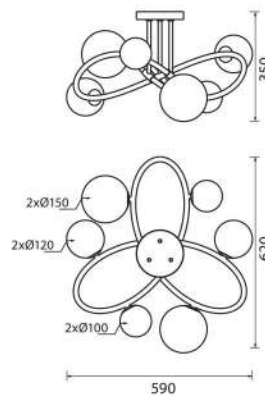

SSP784-6R GALILEO

VIV005046

230V

50/60Hz

IP
20

G9

G9

CE