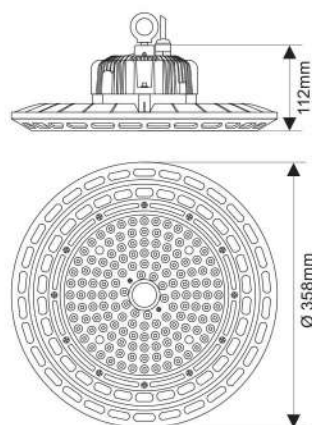

SCI-FI LED

100W 120D VIV004151
100W 60D VIV004152
150W 120D VIV004153
150W 60D VIV004154

AC85-265V

50/60Hz

IP
65

(h)
30000

Ra
≥ 70

IK
08

30 000h

NEUTRAL LIGHT
5000-5500K

АРИКУЛ	МОЩНОСТ	МОЩНОСТ	ЦВЕТНА Т°	ЦВЯТ НА КОРПУСА	ЛУМЕНИ	КОД ЗАЯВКА
Art	Watt	Watt	K	Body color	Lm	Order code
SCI-FI LED 100W 120D IP65	100	120°	5000-5500	BLACK	12000	VIV004151
SCI-FI LED 100W 60D IP65	100	60°	5000-5500	BLACK	12000	VIV004152
SCI-FI LED 150W 120D IP65	150	120°	5000-5500	BLACK	18000	VIV004153
SCI-FI LED 150W 60D IP65	150	60°	5000-5500	BLACK	18000	VIV004154