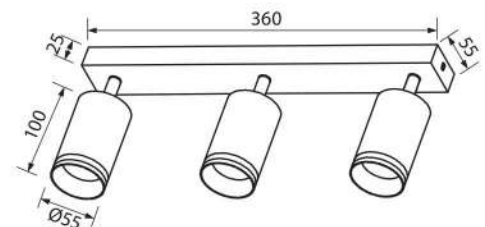

● SP733-3L KING

WH VIV004797
BK VIV004796

230V

50/60Hz

GU10

CE

АРТИКУЛ Art	МОЩНОСТ Watt	ЦОКЪЛ Base	ЦВЯТ -КОРПУС Body color	КОД ЗАЯВКА Order code
SP732-2L BK KING	max 2*35W	GU10	BLACK	VIV004794
SP732-2L WH KING	max 2*35W	GU10	WHITE	VIV004795
SP733-3L BK KING	max 2*35W	GU10	BLACK	VIV004796
SP733-3L WH KING	max 2*35W	GU10	WHITE	VIV004797