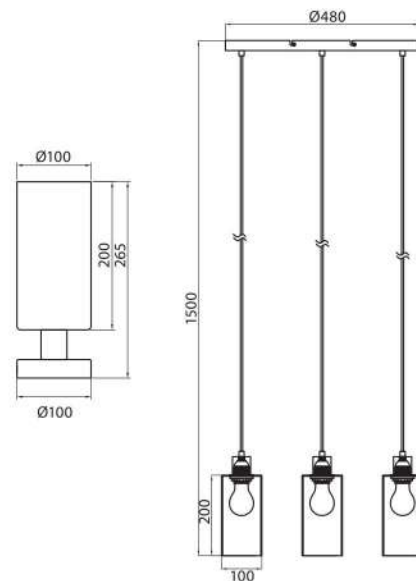

SSP741-3H E27 AMIRA

VIV004885

TBL739 E27 AMIRA

VIV004883