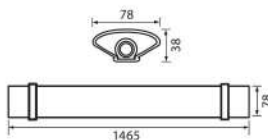

KENT LED 45W 1500mm

VIV005082