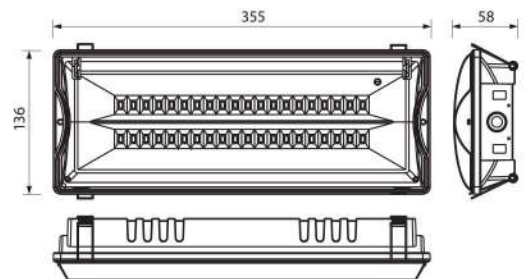

● **CASTOR LED 5W**

VIV004116

LED