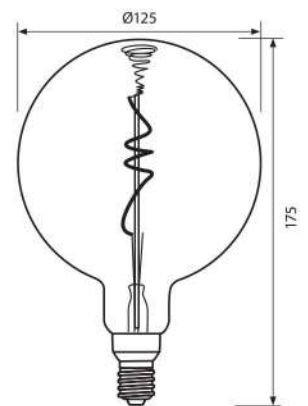

● **GFD125 4W E27**

VIV004180

- 230V
- 50/60Hz
- E27
- 25000 [h]
- 360 [°]
- Ra ≥80
- Hg
- CE

25 000h

-90% energy

360°

**Warm White
2200 K**

АРТИКУЛ Art	МОЩНОСТ Watt	ЦОКЪЛ Base	ЦВЕТНА Т° K	ЛУМЕНИ Lm	КОД ЗАЯВКА Order code
DST64 4W E27	4	E27	2200K	300	VIV004178
GFD95 4W E27	4	E27	2200K	300	VIV004179
GFD125 4W E27	4	E27	2200K	300	VIV004180