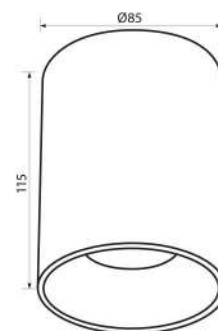

DL724 NIKOS WH/G

VIV004705

3D MODEL