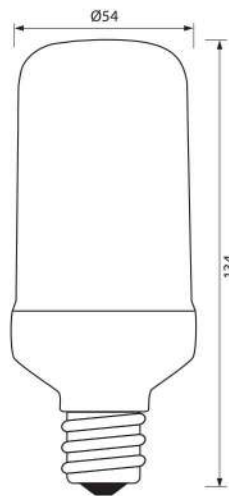

● **PLAM LED E27**

VIV004106