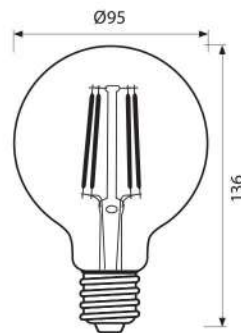

LED

● **GGF95 LED E27**

VIV003693