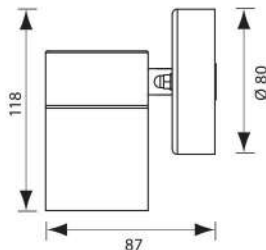

● GRENADA 1xGU10 N/M

VIV004250