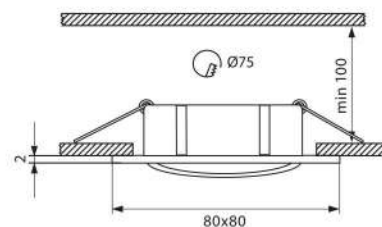

max 35

CE

АРИКУЛ	МОЩНОСТ	ЦОКЪЛ	ЦВЪТ НА КОРПУСА	КОД ЗАЯВКА
Art	Watt	Base	BodyColor	Order code
ORLI SL511 W	max 50W	GU10	WHITE	VIV004041
JUNO SL512 W	max 50W	GU10	WHITE	VIV004042

● **SL510 REFF BK**

VIV004659