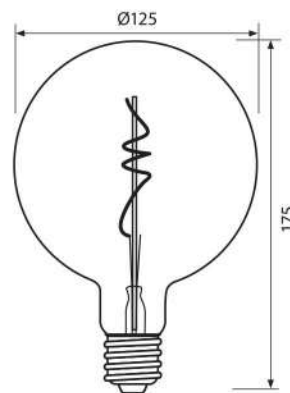

● **GFS125 LED E27**

VIV004776