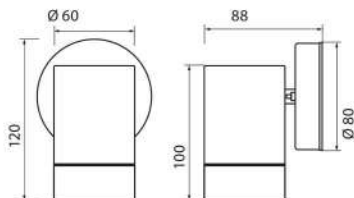

● NAVARA 1xGU10 BK

VIV004648

230V

50/60Hz

IP
44

GU10

UV RESIST

CE

IP
44

АРТИКУЛ Art	МОЩНОСТ Watt	ЦОКЪЛ Base	ЦВЯТ -КОРПУС Body color	КОД ЗАЯВКА Order code
NAVARA 1xGU10 BK IP65	max 1*35W	GU10	BLACK	VIV004648
NAVARA 2xGU10 BK IP65	max 2*35W	GU10	BLACK	VIV004649