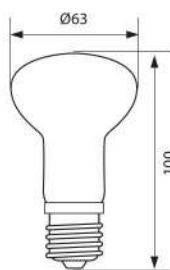

● RAVE LED R63 8W E27

WW VIV003829
CL VIV003830