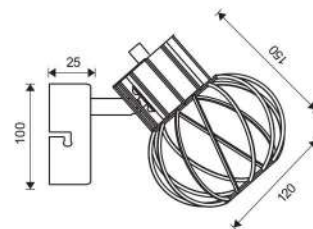

SP777-1R MAYA

VIV005030

3D MODEL