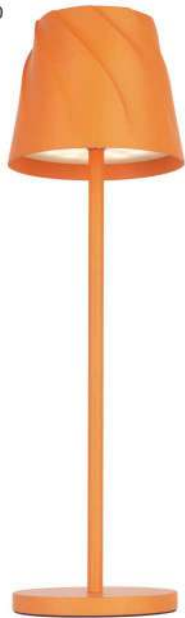

LED

● ESTELLA LED 3W OR

VIV004780