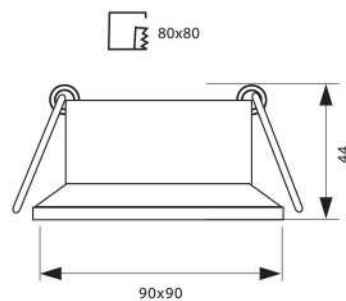

● SL512 JUNO W

VIV004042

230V

50/60Hz

GU10

max 50

IP 20

30°

max 35

CE