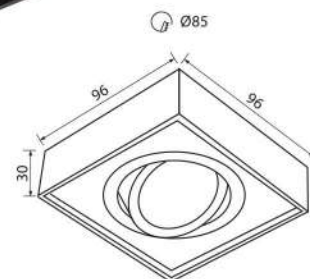

SL517 NAVI BK

VIV004712

VOLTS
12

АРИКУЛ	МОЩНОСТ	ЦОКЪЛ	ЦВЯТ -КОРПУС	КОД ЗАЯВКА
Art	Watt	Base	Body color	Order code
SL516 WH LUNA	max 35W	G5.3	WHITE	VIV004709
SL516 BK LUNA	max 35W	G5.3	BLACK	VIV004710
SL517 WH NAVI	max 35W	G5.3	WHITE	VIV004711
SL517 BK NAVI	max 35W	G5.3	BLACK	VIV004712