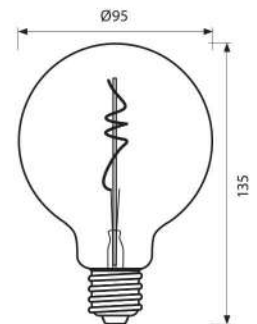

● **GFD125 4W E27**

VIV004180

- 230V
- 50/60Hz
- E27
- 25000 [h]
- 360 [°]
- Ra ≥80
- Hg
- CE

25 000h

-90% energy

360°

**Warm White
2200 K**

АРТИКУЛ Art	МОЩНОСТ Watt	ЦОКЪЛ Base	ЦВЕТНА Т° K	ЛУМЕНИ Lm	КОД ЗАЯВКА Order code
DST64 4W E27	4	E27	2200K	300	VIV004178
GFD95 4W E27	4	E27	2200K	300	VIV004179
GFD125 4W E27	4	E27	2200K	300	VIV004180