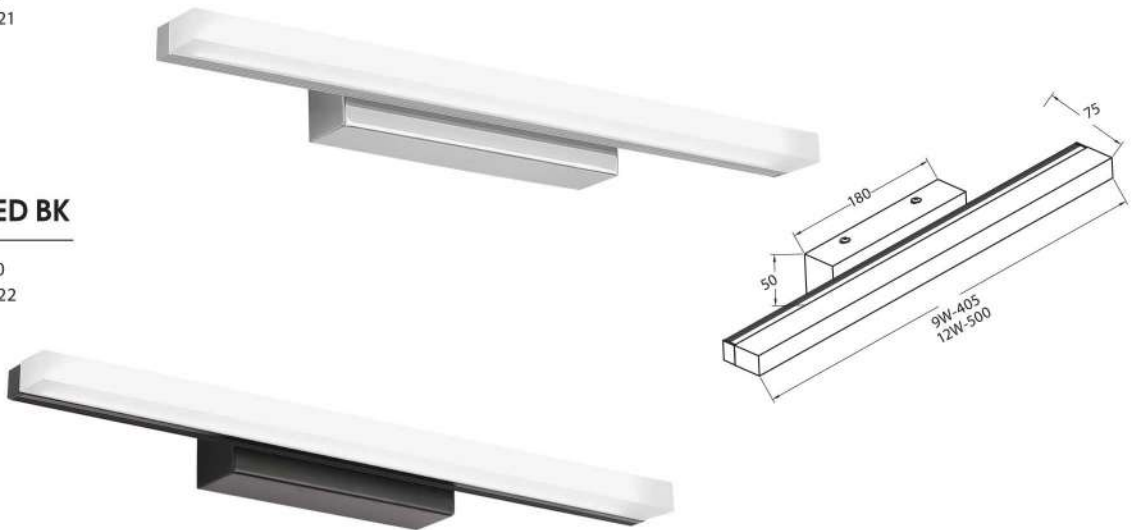

**LED**

● **DAFNE LED CH**

9W VIV004323  
12W VIV004721

● **DAFNE LED BK**

9W VIV004720  
12W VIV004722

**30 000h**

**IP 20**

**-90% energy**