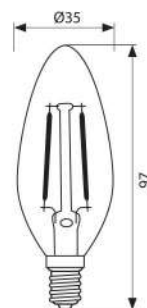

AFV60 LED E27

4W VIV004086

6W VIV004087