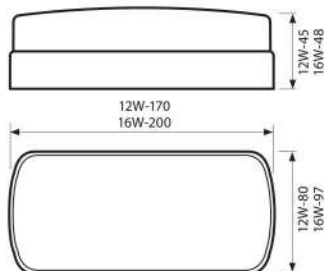

BALI/O LED

12W VIV004146
16W VIV004147