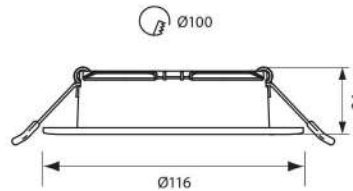

25 000h
-90% energy
IP 44
160°
Warm White 3000 K
Cool Light 4000 K

АРИКУЛА	МОЩНОСТ	ЦВЕТНА Т°	ЦВЯТ	ЦВЯТ НА КОРПУСА	ЛУМЕНИ	КОД ЗАЯВКА
Art	Watt	K	Color	Body color	Lm	Order code
MONI LED 5W WW	5	3000K	WARMWHITE	WHITE	480	VIV003951
MONI LED 5W CL	5	4000K	COOLLIGHT	WHITE	480	VIV003952
MONI LED 8W WW	8	3000K	WARMWHITE	WHITE	720	VIV003953
MONI LED 8W CL	8	4000K	COOLLIGHT	WHITE	720	VIV003954