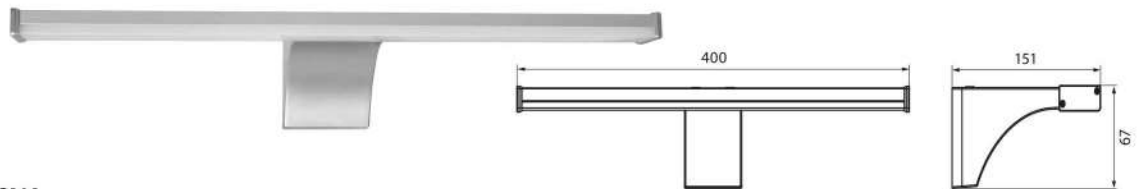

Warm White  
3000 K

Cool Light  
4000 K

Артикул Art	Мощност Watt	Цветна т° K	Цвят Color	Лумени Lm	Код заявка Order code
ARMI LED 8W CH IP44	8	3000/4000K	CHROME	640	VIV004651

**LED**

**ZOE LED 8W**

VIV004016