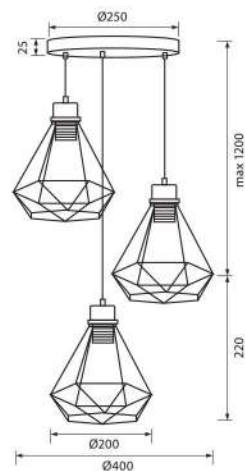

SSP763-R3H ALMA

VIV005012

3D MODEL