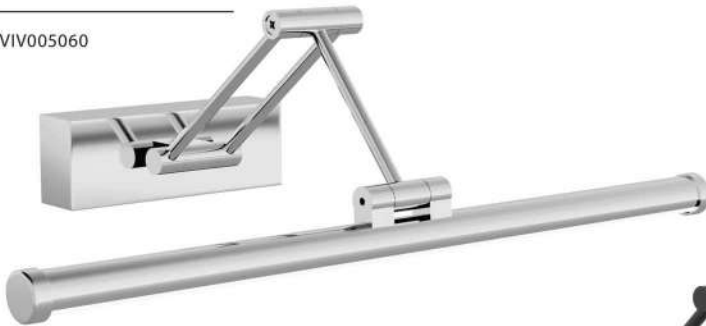

LED

RIMINI LED 9W CH

VIV005060