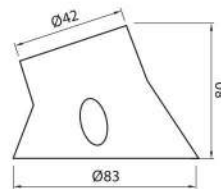

● **1041/B**

VIV001623