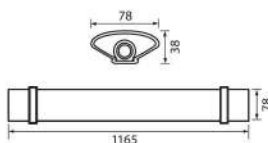

KENT LED 36W 1200mm

VIV005081