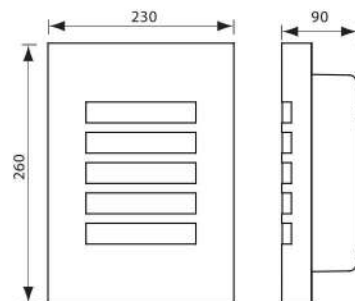

● SYDNEY/SQ 1xE27 N/M

VIV004256