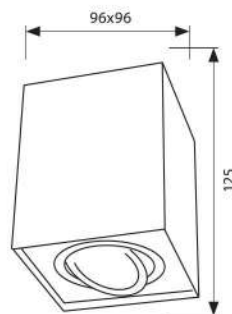

DL702 BRAGA

WH VIV004046
BK VIV004047

АРИКУЛ	МОЩНОСТ	ЦОКЪЛ	ЦВЯТ -КОРПУС	КОД ЗАЯВКА
Art	Watt	Base	Body color	Order code
DL700 WH TOLEDO	max 35W	GU10	WHITE	VIV004043
DL700 BK TOLEDO	max 35W	GU10	BLACK	VIV004044
DL702 WH BRAGA	max 35W	GU10	WHITE	VIV004046
DL702 BK BRAGA	max 35W	GU10	BLACK	VIV004047