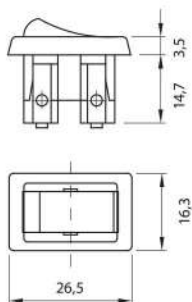

● **E63/A/N**

VIV001630

● **E63/A/B**

VIV001629

● **144/B**

VIV001645

● **200**

VIV001640

250 V

АРТИКУЛ Art	АМПЕР A	ЦВЯТ Color	КОД ЗАЯВКА Order code
200	1(1)	BLACK	VIV001640
144/B	2(1)	WHITE	VIV001645
E63 A/N	1(1)	BLACK	VIV001630
E63 A/B	1(1)	WHITE	VIV001629

* Възможност за блистер опаковка / Available also in blister