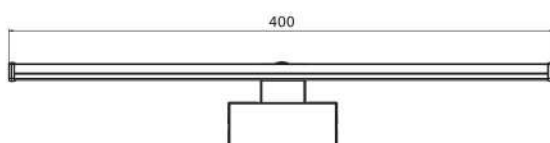

ARMI LED за монтаж на огледало / ARMI LED for mounting on mirror

ARMI LED за монтаж над горен шкаф / ARMI LED for over cabinet mounting

ARMI LED за монтаж на стена / ARMI LED for wall mounting

230V

50/60Hz