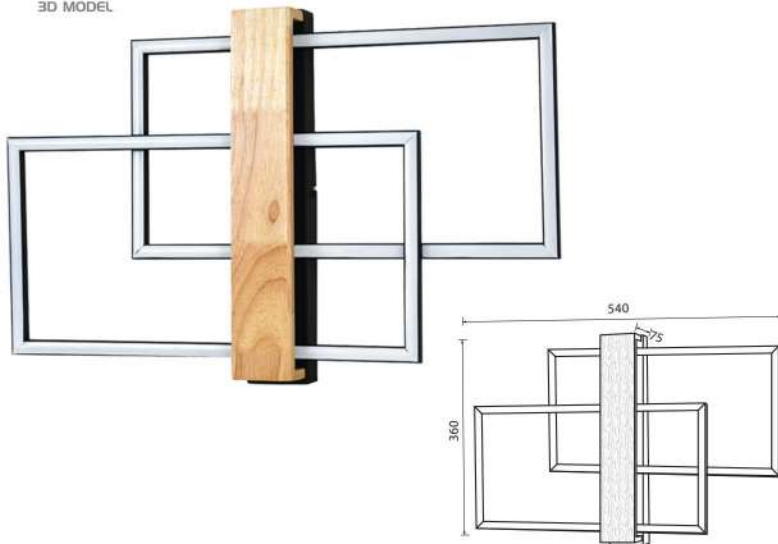

LUCAS LED 36W

VIV005163

3D MODEL