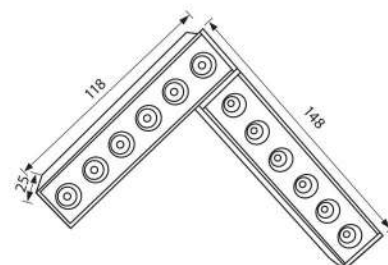

LEMINI LED

12W 3000/4000K VIV004932/VIV004933

30 000h

VOLTS
48

Warm White
3000 K

Cool Light
4000 K

АРИКУЛА Art	МОЩНОСТ Watt	ЦВЕТНА Т° K	ЦВЯТ - КОРПУС Body color	ЛУМЕНИ Lm	КОД ЗАЯВКА Order code
DIVISION LED 6W WW-3000K	6	3000K	BLACK	350	VIV004904
DIVISION LED 6W CL-4000K	6	4000K	BLACK	350	VIV004905
DIVISION LED 12W WW-3000K	12	3000K	BLACK	700	VIV004906
DIVISION LED 12W CL-4000K	12	4000K	BLACK	700	VIV004907
DIVISION LED 18W WW-3000K	18	3000K	BLACK	1000	VIV004908
DIVISION LED 18W CL-4000K	18	4000K	BLACK	1000	VIV004909
CORSO LED 6W WW-3000K	6	3000K	BLACK	350	VIV004912
CORSO LED 6W CL-4000K	6	4000K	BLACK	350	VIV004913
CORSO LED 12W WW-3000K	12	3000K	BLACK	700	VIV004914
CORSO LED 12W CL-4000K	12	4000K	BLACK	700	VIV004915
LEMINI LED 12W WW-3000K	12	3000K	BLACK	700	VIV004932
LEMINI LED 12W CL-4000K	12	4000K	BLACK	700	VIV004933