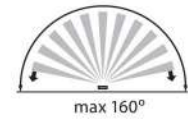

ZULU SR16-W

VIV003889