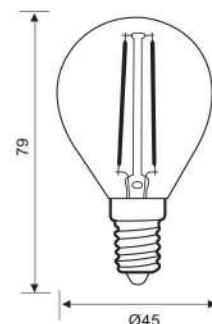

LED

● **BF35 4W E14**

WW VIV003563
CL VIV004448