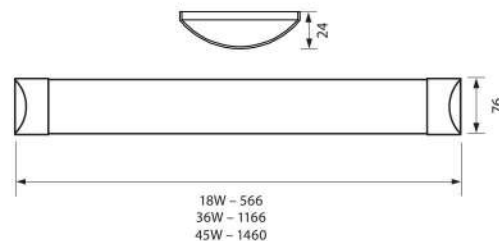

● FLAT LED 18W 600mm

6400K VIV004593
4000K VIV003730