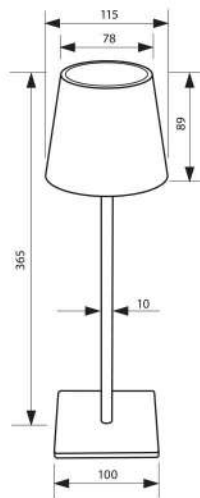

● FRIDA LED 3W GR

VIV004787