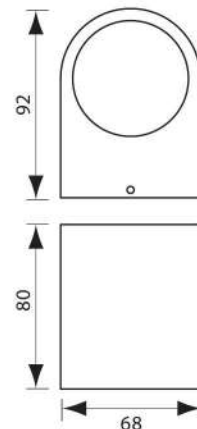

● PORTO/R BK

VIV004246