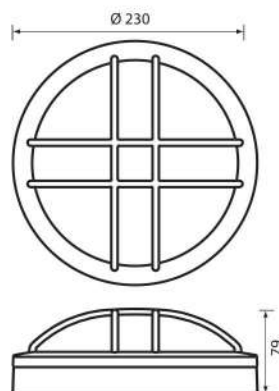

● **MEZZO/X LED BK**

VIV004746