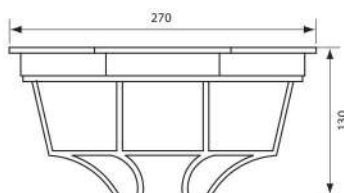

● **BERLIN 1xE27 BK**

VIV004264