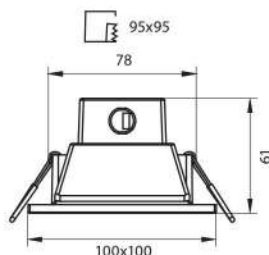

ELMO LED 6W

VIV004034