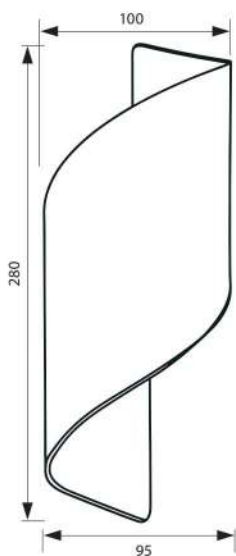

### ● APOLLO LED 2x5W WH

VIV004698

30 000h

IP 54

-90% energy

120°

Cool Light  
4000 K

АРТИКУЛ Art	МОЩНОСТ Watt	ЦВЯТ НА КОРПУСА Body color	ЛУМЕНИ Lm	КОД ЗАЯВКА Order code
APOLLO LED 2x5W BK/G CL	10	BLACK/GOLD	660	VIV004694
APOLLO LED 2x5W WH CL	10	WHITE	660	VIV004698