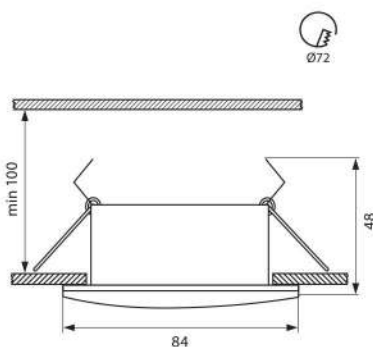

● SL120 MIKA N/M

VIV002888