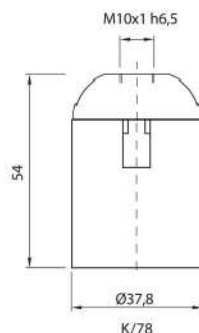

● **K 78/T210/B**

VIV002709