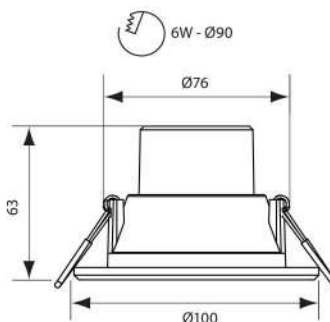

TOP LED 6W WH

VIV003550