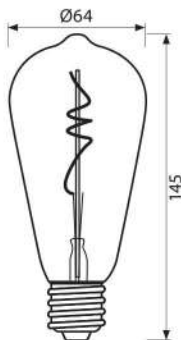

● STS64 LED E27

VIV004775