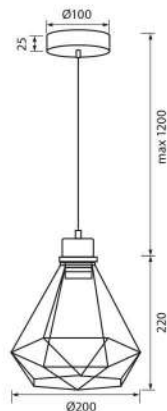

SSP762-1H ALMA

VIV005011

3D MODEL