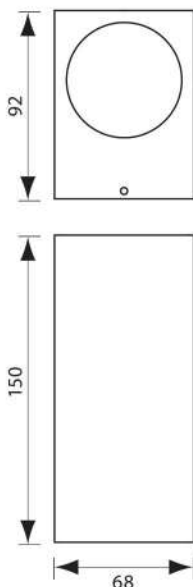

● PORTO/SQ BK

VIV004249

● PORTO/R BK

VIV004247