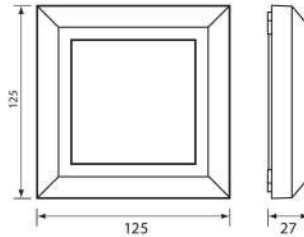

● **ALVIA SQ 4,5W**

VIV003664