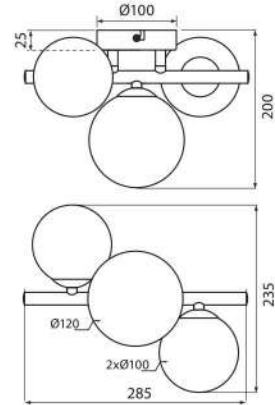

GALILEO CL780-3R

VIV005042

3D MODEL