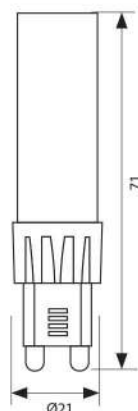

OTO LED 7W G9

WW VIV004237
CL VIV004238

230V

50/60Hz

G9

25000 [h]

360 [°]

Ra ≥80

Hg

CE

25 000h

Warm White 3000 K   Cool Light 4000 K

АРТИКУЛ Art	МОЩНОСТ Watt	ЦВЕТНА Т° K	ЛУМЕНИ Lm	КОД ЗАЯВКА Order code
OTO LED 7W G9 WW	7	3000K	700	VIV004237
OTO LED 7W G9 CL	7	4000K	700	VIV004238
GM LED 2W G9 WW	2	3000K	200	VIV003670
GM LED 2W G9 CL	2	4000K	200	VIV003671