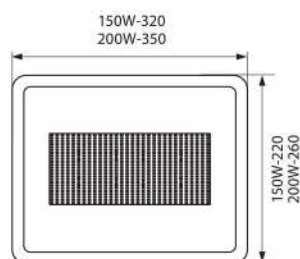

VIGOR LED

150W VIV004036
200W VIV004037