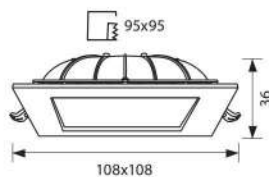

ENZO LED 6W

VIV003989