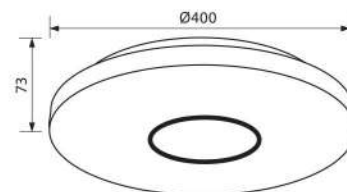

ZARA LED 60W

VIV004424

3000K: 2100LM / 30W
4000K: 4600LM / 60W
6400K: 2500LM / 30W

25 000h

АРТИКУЛ	МОЩНОСТ	Цветна t°	ЦВЯТ -КОРПУС	КОД ЗАЯВКА
Art	Watt	K	Body color	Order code
ZARA LED 60W	60	3000-6400K	WHITE	VIV004424
AVIS LED 60W	60	3000-6400K	WHITE	VIV004426
KATE LED 60W	60	3000-6400K	WHITE	VIV004423