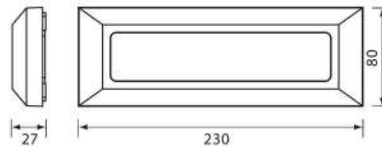

● **ALVIA RC 4W**

VIV003662