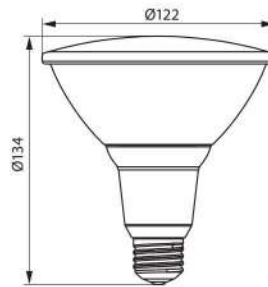

● SLV LED PAR38 15W GREEN

VIV003946