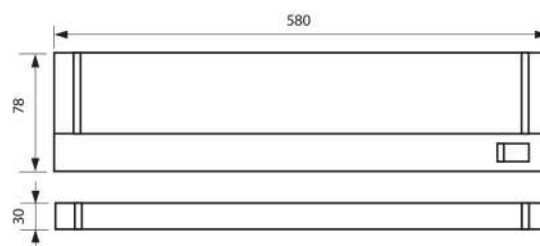

LED

JAZZ LED 10W

VIV004104