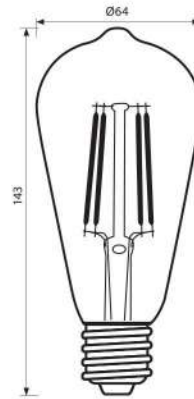

STF64 LED 8W E27 8W

WW VIV005237
CL VIV005238