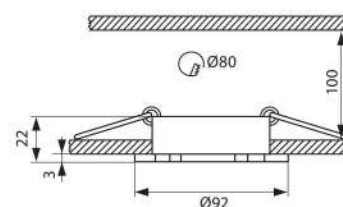

● SL620 STYLE AL

VIV003878

● SL620 STYLE BK

VIV003881

SL620

● SL621 STYLE AL

VIV003879