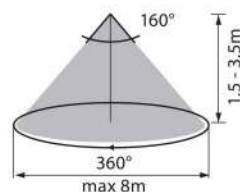

SIERRA MW18/S

VIV003890