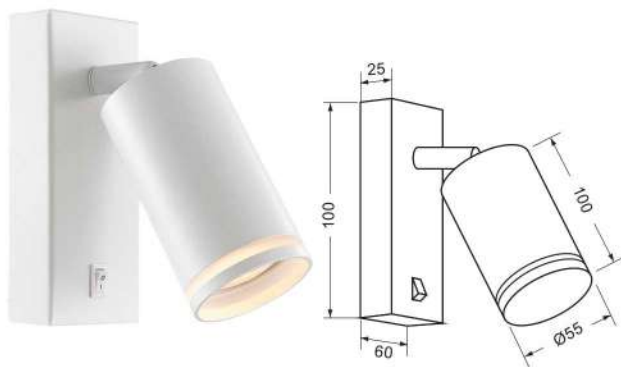

SP718 KING

BK VIV004577
WH VIV004576

3D MODEL

230V

50/60Hz

АРИКУЛ	МОЩНОСТ	ЦОКЪЛ	ЦВЯТ -КОРПУС	КОД ЗАЯВКА
Art	Watt	Base	Body color	Order code
DL715 WH KING	max 1*35W	GU10	WHITE	VIV004570
DL715 BK KING	max 1*35W	GU10	BLACK	VIV004571
SP717 WH KING	max 1*35W	GU10	WHITE	VIV004572
SP717 BK KING	max 1*35W	GU10	BLACK	VIV004573
SP718 WH KING	max 1*35W	GU10	WHITE	VIV004576
SP718 BK KING	max 1*35W	GU10	BLACK	VIV004577
SSP719 WH KING	max 1*35W	GU10	WHITE	VIV004578
SSP719 BK KING	max 1*35W	GU10	BLACK	VIV004579