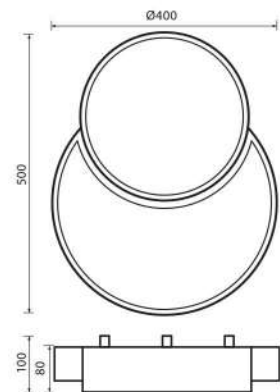

● PEBBLE LED 35W WH

VIV005152

- 230V
- 50/60Hz
- IP 20
- 15 000 [h]
- 120°
- Ra ≥80
- CE

15 000h

-90% energy

120°

3000K 4000K 6000K
SELECTABLE CCT

Артикул Art	Мощност Watt	Цветна T° K	Цвет - корпус Body color	Лумени Lm	Код заявка Order code
PEBBLE LED 35W BK CCT	35	3000/4000/6000K	BLACK	2165	VIV005151
PEBBLE LED 35W WH CCT	35	3000/4000/6000K	WHITE	2869	VIV005152