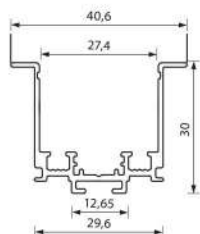

In Track

1m VIV004941
2m VIV004942