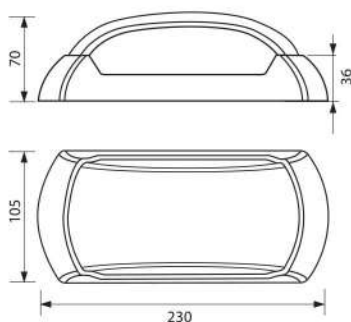

● CAPRI/O LED 12W BK

VIV004083