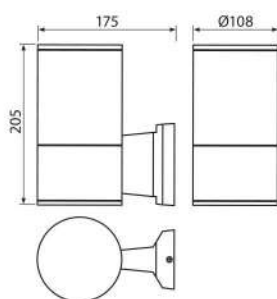

YORK 1xE27 GR

VIV004266

230 V

50/60Hz

IP
44

E27

CE

IP
44

Артикул Art	Цокъл Base	Мощност Watt	Цвят - корпус Body color	Код заявка Order code
YORK 1xE27 GR IP44	E27	max 60	GREY	VIV004266