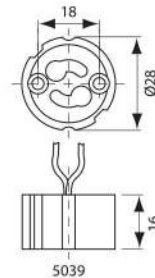

5039

VIV001689