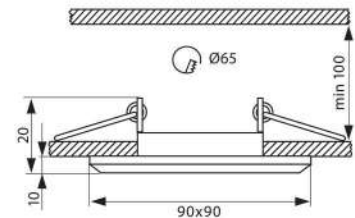

● SL401 GRACE SR

VIV003873