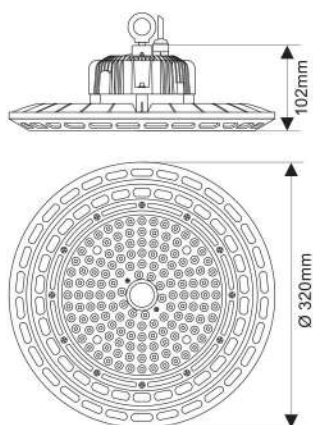

SCI-FI LED

100W 120D VIV004151
100W 60D VIV004152
150W 120D VIV004153
150W 60D VIV004154

AC85-265V

50/60Hz

IP
65

(h)
30000

Ra
≥ 70

IK
08

30 000h

NEUTRAL LIGHT
5000-5500K

АРИКУЛ	МОЩНОСТ	МОЩНОСТ	ЦВЕТНА Т°	ЦВЯТ НА КОРПУСА	ЛУМЕНИ	КОД ЗАЯВКА
Art	Watt	Watt	K	Body color	Lm	Order code
SCI-FI LED 100W 120D IP65	100	120°	5000-5500	BLACK	12000	VIV004151
SCI-FI LED 100W 60D IP65	100	60°	5000-5500	BLACK	12000	VIV004152
SCI-FI LED 150W 120D IP65	150	120°	5000-5500	BLACK	18000	VIV004153
SCI-FI LED 150W 60D IP65	150	60°	5000-5500	BLACK	18000	VIV004154