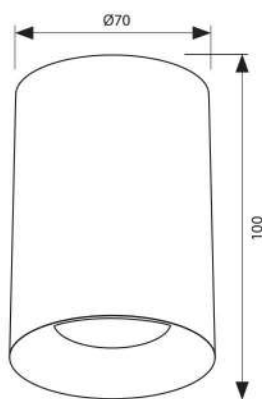

DL701 NEVILS W

VIV004049

3D MODEL