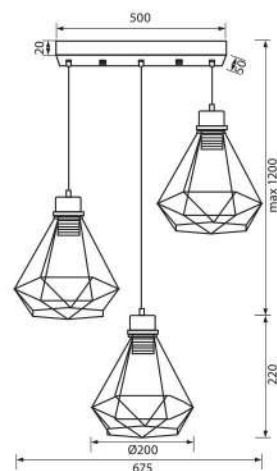

SSP764-L3H ALMA

VIV005013

3D MODEL

АРИКУЛ	МОЩНОСТ	ЦОКЪЛ	ЦВЯТ -КОРПУС	КОД ЗАЯВКА
Art	Watt	Base	Body color	Order code
SSP762-1H E27 ALMA	max 1*14W	E27	BLACK	VIV005011
SSP763-R3H E27 ALMA	max 3*11W	E27	BLACK	VIV005012
SSP764-L3H E27 ALMA	max 3*11W	E27	BLACK	VIV005013