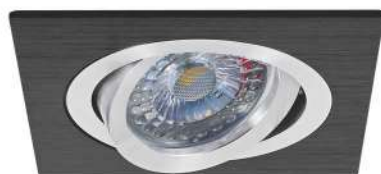

● SL621 STYLE BK

VIV003882

SL621

12V

IP
20

MR-16

G5,3

[W]
max 50

[°]
30

↑

↑

2 x 0,75mm²
12cm

III

F
max 35

CE

VOLTS
12

АРИКУЛ Art	МОЩНОСТ Watt	ЦОКЪЛ Base	ЦВЯТ - КОРПУС Body color	КОД ЗАЯВКА Order code
SL620 AL STYLE	max 50W	G5.3	ALUMINUM	VIV003878
SL620 BK STYLE	max 50W	G5.3	BLACK	VIV003881
SL621 AL STYLE	max 50W	G5.3	ALUMINUM	VIV003879
SL621 BK STYLE	max 50W	G5.3	BLACK	VIV003882