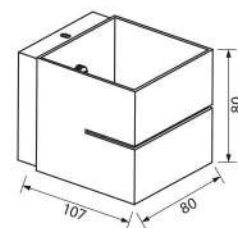

WL720 ADEL

3D MODEL

VIV004626

VIV004650

VIV004627

230V

50/60Hz

IP
20

G9

WL721 ADEL

3D MODEL

VIV004628

VIV004651

VIV004629

WL723 ADEL

3D MODEL

VIV004630

VIV004652

VIV004631

Артикул Art	Мощност Watt	Цокъл Base	Цвят Color	КОД ЗАЯВКА Order code
WL720 WH ADEL	max 1*40W	G9	WHITE	VIV004626
WL720 BK/G ADEL	max 1*40W	G9	BLACK+GOLD	VIV004627
WL720 BK ADEL	max 1*40W	G9	BLACK	VIV004650
WL721 WH ADEL	max 1*40W	G9	WHITE	VIV004628
WL721 BK/G ADEL	max 1*40W	G9	BLACK+GOLD	VIV004629
WL721 BK ADEL	max 1*40W	G9	BLACK	VIV004651
WL723 WH ADEL	max 1*40W	G9	WHITE	VIV004630
WL723 BK/G ADEL	max 1*40W	G9	BLACK+GOLD	VIV004631
WL723 BK ADEL	max 1*40W	G9	BLACK	VIV004652