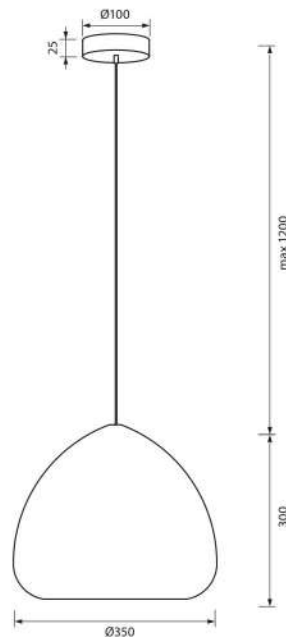

SSP750 CARUSO

VIV004999

3D MODEL