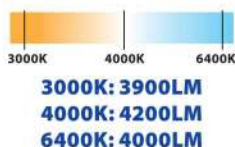

HERA LED 60W

VIV004165