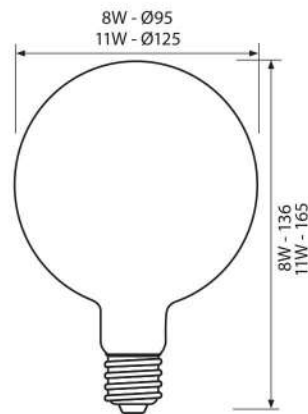

● **GFO125 LED 11W E27**

WW VIV004125
CL VIV004126