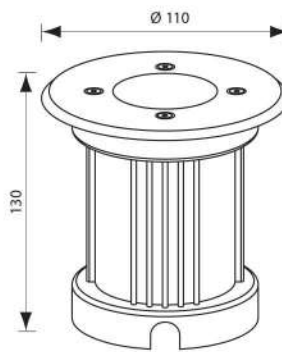

ORADEA/R

VIV004257