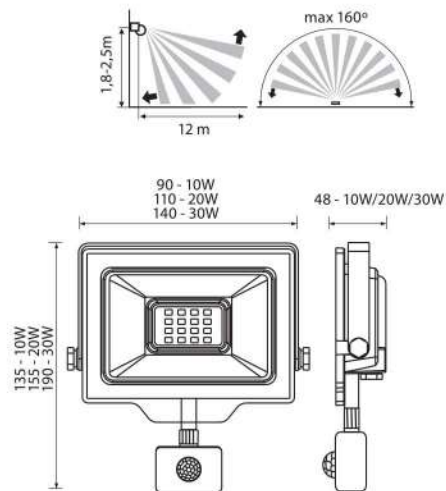

HIGH EFFICIENCY **90lm/W**

LED

● **SHIFT LED**

10W VIV004535
20W VIV004536
30W VIV004537