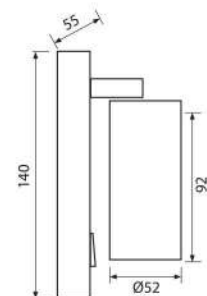

SP706 LUX

WH VIV004387
BK VIV004388

3D MODEL

АРИКУЛА Art	МОЩНОСТ Watt	ЦОКЪЛ Base	ЦВЯТ -КОРПУС Body color	КОД ЗАЯВКА Order code
SP704 WH LUX	max 1*35W	GU10	WHITE	VIV004383
SP704 BK LUX	max 1*35W	GU10	BLACK	VIV004384
SP705 WH LUX	max 1*35W	GU10	WHITE	VIV004385
SP705 BK LUX	max 1*35W	GU10	BLACK	VIV004386
SP706 WH LUX	max 1*35W	GU10	WHITE	VIV004387
SP706 BK LUX	max 1*35W	GU10	BLACK	VIV004388