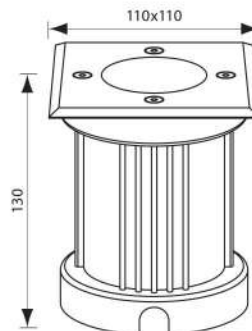

ORADEA/SQ

VIV004258