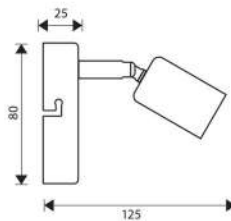

SP769-1R BERGEN

VIV005018

3D MODEL