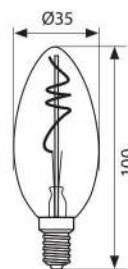

● BFS35 LED E14

VIV004779