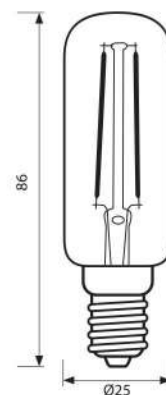

LED

● **BF35 4W E14**

WW VIV003563
CL VIV004448

● **GF45 4W E14**

WW VIV003576
CL VIV004450

● **TF25 3W E14**

CL VIV004111

● **GF45 4W E27**

WW VIV003565
CL VIV004449

230V

50/60Hz

[h]
25000

[°]
360

Ra
≥80

25 000h

Warm White
3000 K

Cool Light
4000 K

АРТИКУЛ Art	МОЩНОСТ Watt	ЦОКЪЛ Base	ЦВЕТНА Т° K	ЛУМЕНИ Lm	КОД ЗАЯВКА Order code
GF45 4W E14 WW	4	E14	3000K	470	VIV003576
GF45 4W E14 CL	4	E14	4000K	470	VIV004450
GF45 4W E27 WW	4	E27	3000K	470	VIV003565
GF45 4W E27 CL	4	E27	4000K	470	VIV004449
BF35 4W E14 WW	4	E14	3000K	470	VIV003563
BF35 4W E14 CL	4	E14	4000K	470	VIV004448
TF25 3W E14 CL	3	E14	4000K	300	VIV004111