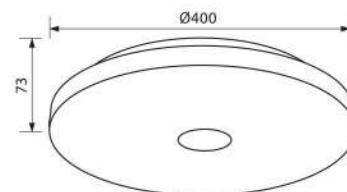

LED

- 230V
- 50/60Hz
- IP 20
- 25 000 [h]
- Home icon
- Up arrow icon
- 120° beam angle icon
- FLICKER FREE icon
- Ra ≥80 icon
- Energy efficiency icon
- Hg icon
- CE icon

KATE LED 60W

VIV004423

3000K: 2100LM / 30W
4000K: 4600LM / 60W
6400K: 2500LM / 30W