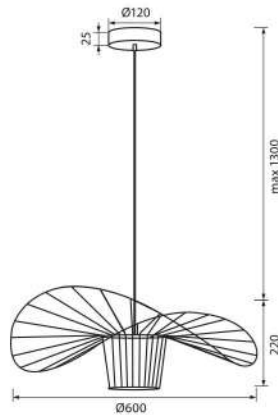

SSP767 CHAPEL

VIV005016