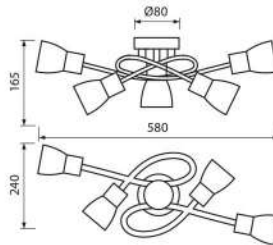

CL790-5C DANTE

VIV005052

3D MODEL

CL789-3C E14 DANTE

VIV005051

3D MODEL