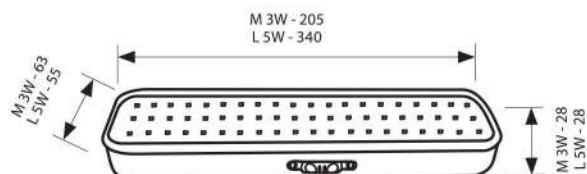

● RACER LED L 5W

VIV004033

230V

50/60Hz

IP 20

Daylight
6400 K

Артикул Art	Мощност Watt	Цветна T° K	Батерия Battery	Време/разряд Emergency time	Време/зарядане Rechargeable time	Код заявка Order code
RACER LED M 3W	3	6400K	Li-Ion 3.7V 1000mAh	3.5-7h	24h	VIV004032
RACER LED L 5W	5	6400K	Li-Ion 3.7V 2000mAh	3.5-7h	24h	VIV004033