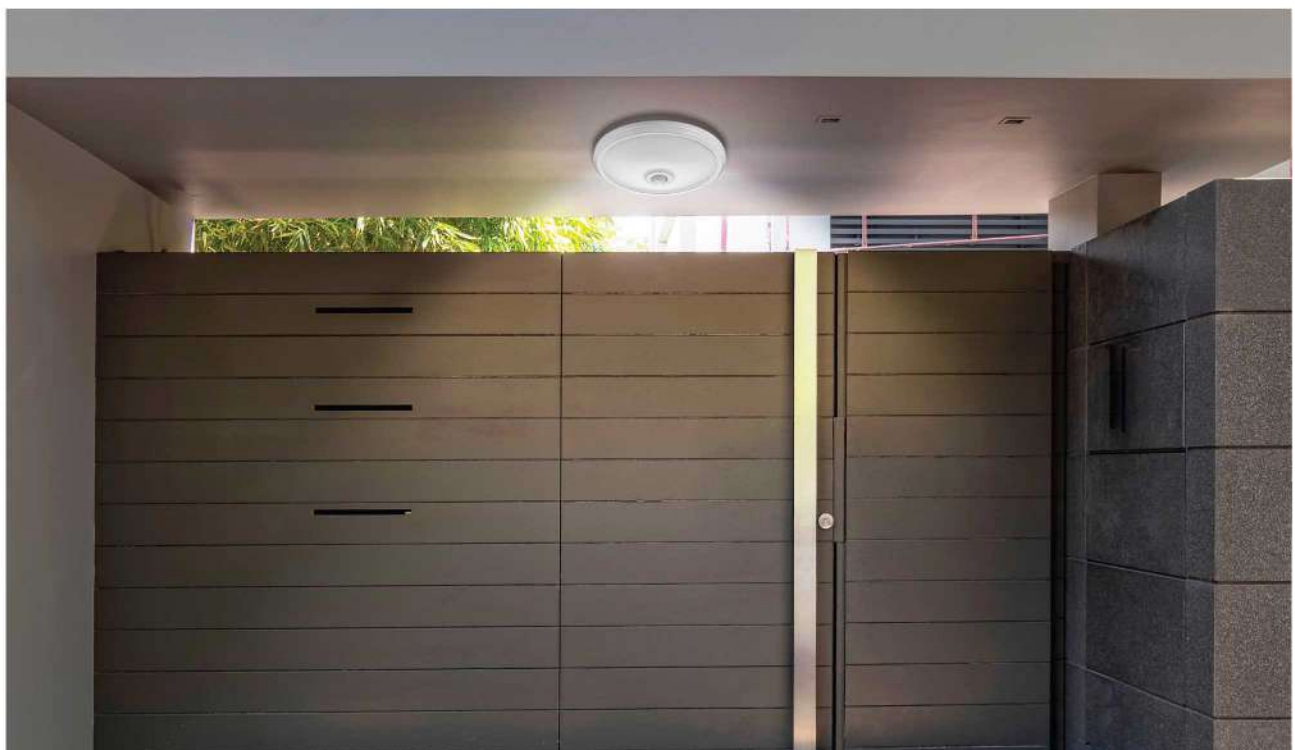

230 V

50/60Hz

IP 20

25 000 [h]

Ra ≥80

120 [°]

25 000h

**Cool Light
4000 K**

АРТИКУЛ	МОЩНОСТ	ЦВЕТНА Т°	ЛУМЕНИ	ОБХВАТ	КОД ЗАЯВКА
Art	Watt	K	Lm	Range	Order code
LEDA LED 12W SR36	12	4000K	850	160°/360°	VIV003637