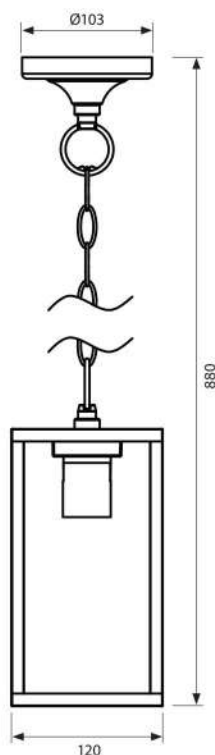

● H009/BK

VIV004260

230V

50/60Hz

E27

IP
44

IP
44

АРИКУЛА Art	ЦОКЪЛ Base	МОЩНОСТ Watt	ЦВЯТ НА КОРПУСА Body color	КОД ЗАЯВКА Order code
H009/BK ZURICH IP44	E27	max 60	MATT BLACK	VIV004260