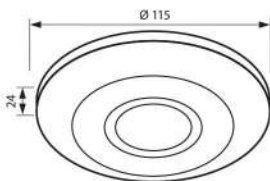

## HABITO HF36-W

VIV004995

- 230V
- 50/60Hz
- IP 20
- LED max 1000W
- max 2000W
- CE

АРИКУЛ	ОБХВАТ	ЦВЯТ -КОРПУС	КОД ЗАЯВКА
Art	Range	Body color	Order code
НАБИТО HF36-W	360°	WHITE	VIV004995

Сензор за присъствие / Presence sensor