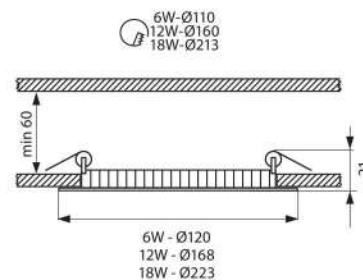

LED

● ESTE LED BK

6W VIV004734
12W VIV004735
18W VIV004736