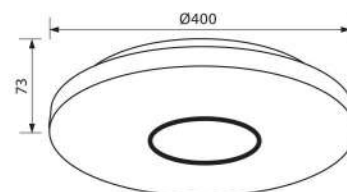

AVIS LED 60W

VIV004426

3000K: 2100LM / 30W
4000K: 4600LM / 60W
6400K: 2600LM / 30W