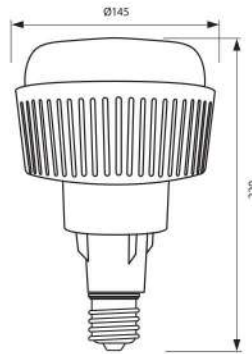

● AJAX LED 40W

VIV003700