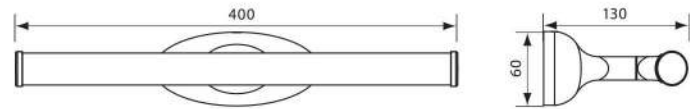

LED

● **WALLY LED 6W**

VIV004014