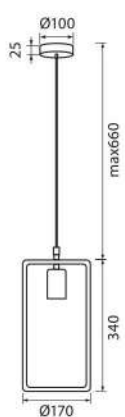

SSP605 ELIO

VIV005105

- 230V
- 50/60Hz
- IP 20
- E27
- Home use icon
- Mounting icon
- Grounding icon
- CE