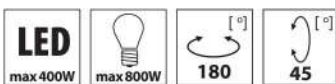

RAFI SR18

W VIV003613
B VIV003612

230 V

50/60Hz

IP
44

IP
44

Артикул Art	Обхват Range	Цвят Color	Код заявка Order code
FLEX SR18-W	180°	WHITE	VIV003076
FLEX SR18-B	180°	BLACK	VIV003077
RAFI SR18-W	180°	WHITE	VIV003613
RAFI SR18-B	180°	BLACK	VIV003612