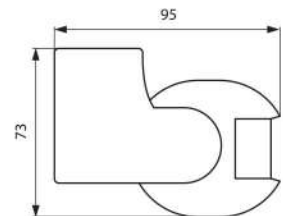

FLEX SR18

W VIV003076
B VIV003077