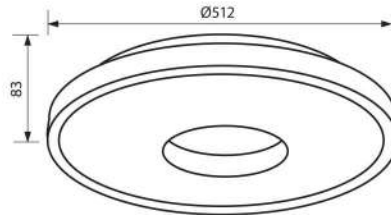

LED

ARIA LED 75W

VIV004427