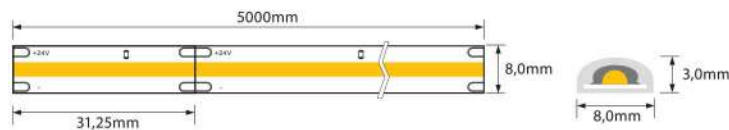

DOBI LED192 SCOB

WW VIV005242
CL VIV005243
W VIV005244