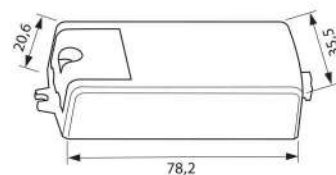

● **FOXTROT IR-SR***

VIV003888