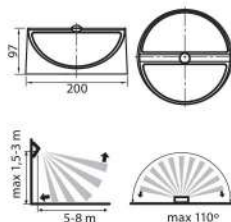

LORNO SOLAR LED

VIV004990