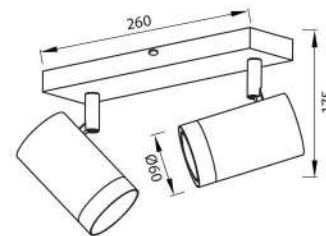

SP729-2L BENITO

VIV004878