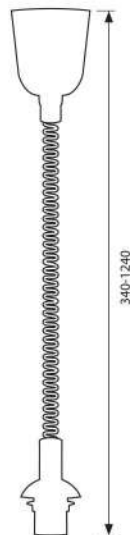

● 31101

VIV000778

● 30156

VIV000754

● 31102

VIV000779

● 31112

VIV000786

● 30157

VIV000755

● 30158

VIV000756

АРИКУЛ Art	ЦВЯТ Color	МАКСИМУМ кг Max kg	КОД ЗАЯВКА Order code
31101	BLACK	3	VIV000778
31102	WHITE	3	VIV000779
31112	TRANSPARENT	3	VIV000786
30156	YELLOW	5	VIV000754
30157	GREEN	5	VIV000755
30158	BLUE	5	VIV000756

* Възможност за блистер опаковка / Available also in blister