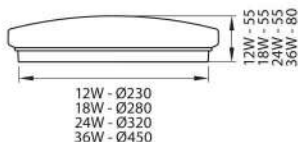

KARINA LED 18W

VIV005178