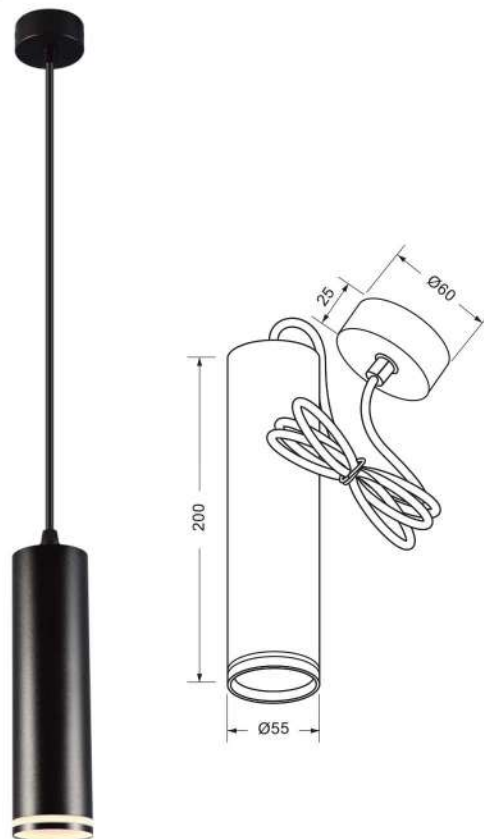

SSP719 KING

BK VIV004579
WH VIV004578