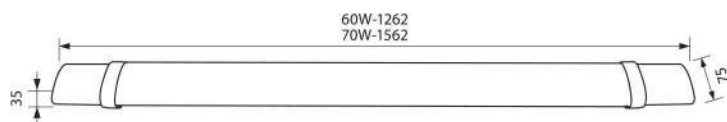

● VEGA LED 70W

VIV004021