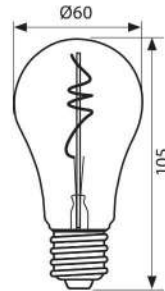

LED

● AFS60 LED E27

VIV004778