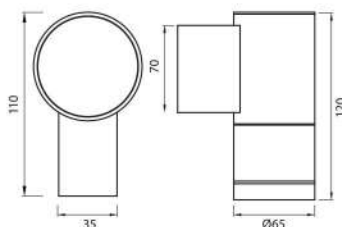

BERGAMO 1xGU10 BK

VIV004971