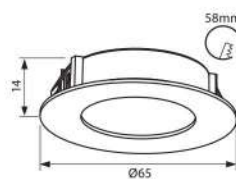

● OLI LED 2W N/M

VIV004978

15 000h

IP 44

-90% energy

120°

Cool Light
4000 K

Артикул Art	Мощность Watt	Цветная T° K	Цвет корпуса Body color	Лумени Lm	Код заявки Order code
OLI LED 2W BK CL IP44	2	4000K	BLACK	150	VIV004976
OLI LED 2W WH CL IP44	2	4000K	WHITE	150	VIV004977
OLI LED 2W N/M CL IP44	2	4000K	NICKEL MATT	150	VIV004978