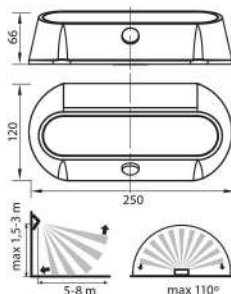

LED

SOLEI SOLAR LED

VIV004989