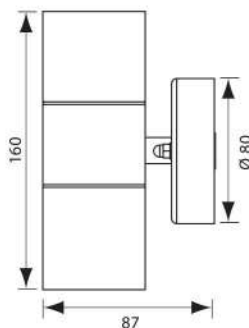

● GRENADA 2xGU10 N/M

VIV004251

230 V

50/60Hz

IP
44

GU10

CE

IP
44

Артикул	Цокъл	Мощност	Цвят - корпус	Лумени	Код заявка
Art	Base	Watt	Body color	Lm	Order code
GRENADA 1xGU10 N/M IP44	GU10	max 35	NICKEL/MATT	max 690	VIV004250
GRENADA 2xGU10 N/M IP44	GU10	max 2*35	NICKEL/MATT	max 690	VIV004251