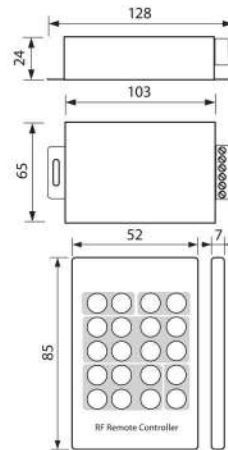

RF CONTROLLER

VIV003631

DC12-24V

IP 20