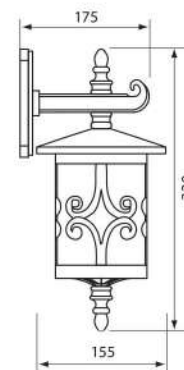

● **WD008/KO**

VIV004232

**IP
44**

- 230V
- 50/60Hz
- E27
- IP 44
- House icon
- Lighting icon
- Grounding icon
- F
- CE

Артикул Art	Цокъл Base	Мощност Watt	Цвят на корпуса Body color	Код заявка Order code
WD008/KO JARDIN IP44	E27	max 60W	COFFEE	VIV004232
WU008/KO JARDIN IP44	E27	max 60W	COFFEE	VIV004233
H008/KO JARDIN IP44	E27	max 60W	COFFEE	VIV004234
PS008/KO JARDIN IP44	E27	max 60W	COFFEE	VIV004235
PL008/KO JARDIN IP44	E27	max 3*60W	COFFEE	VIV004376