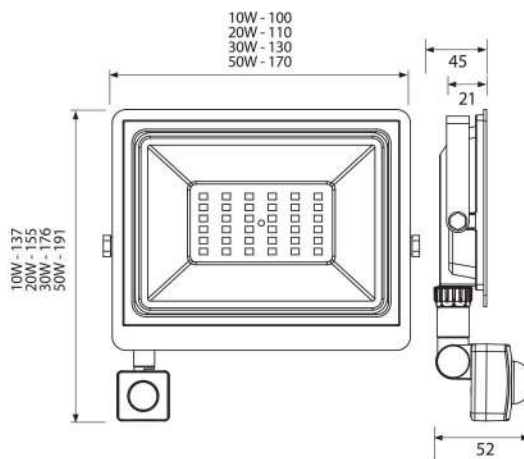

NYX LED 40W/B

VIV003976

230 V

50/60Hz

IP 44

25 000 [h]

Ra ≥ 80

120 [°]

0,5 [m]

0,5 [m]

0,5 [m]

0,5 [m]

0,5 [m]

0,5 [m]

0,5 [m]

25 000h

IP 44

-90% energy

120°

120°

Daylight 6400 K

АРИКУЛ Art	МОЩНОСТ Watt	ЦВЕТНА Т° K	ЦВЯТ -КОРПУС Body color	ЛУМЕНИ Lm	КОД ЗАЯВКА Order code
NYX LED 10W/B	10	6400K	BLACK	900	VIV003973
NYX LED 20W/B	20	6400K	BLACK	1800	VIV003974
NYX LED 30W/B	30	6400K	BLACK	2700	VIV003975
NYX LED 50W/B	50	6400K	BLACK	4000	VIV003976