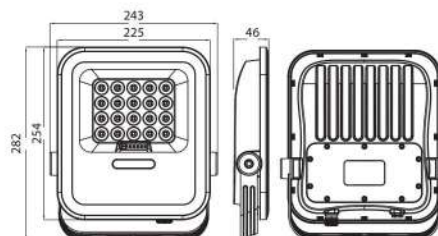

● **HECTOR SOLAR LED 100W**

VIV004892