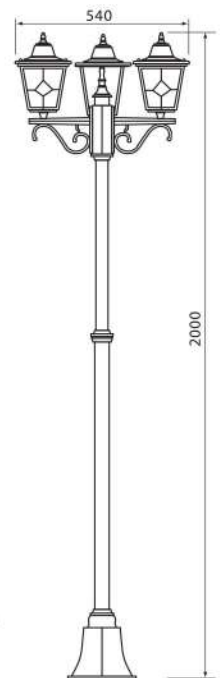

● **PL008/KO**

VIV004376