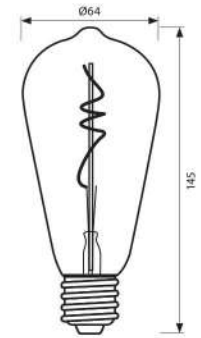

● **GFD95 4W E27**

VIV004179