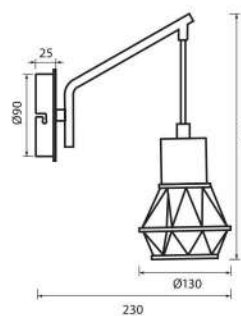

WL797-1R BK FRODO

VIV005094