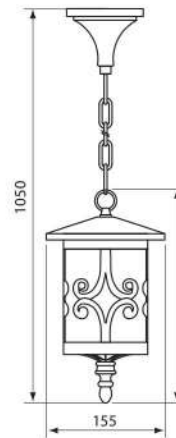

● **PS008/KO**

VIV004235