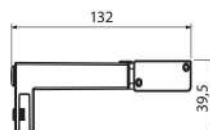

IP  
20

-90%  
energy

120°

Cool Light  
4000 K

АРТИКУЛ Art	МОЩНОСТ Watt	ЦВЕТНА Т° K	ЦВЯТ-КОРПУСА Body color	ЛУМЕНИ Lm	КОД ЗАЯВКА Order code
JOYA LED 9W CL	9	4000K	CHROME	540	VIV004324

● **ARMI LED 8W**

VIV004851