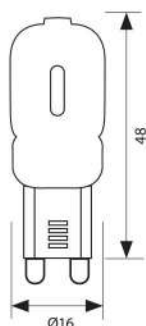

GLEM LED 2W G9

WW VIV003670
CL VIV003671