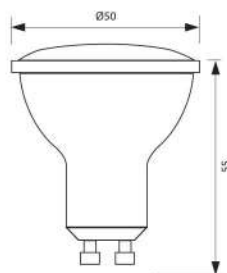

● XL JDR 5W GU10

WW VIV003343
CL VIV003645
W VIV003342