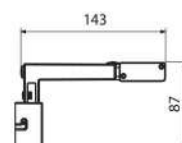

ARMI LED за монтаж на стена / ARMI LED for wall mounting