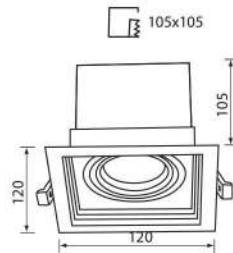

KD211 NEXT W

VIV004270