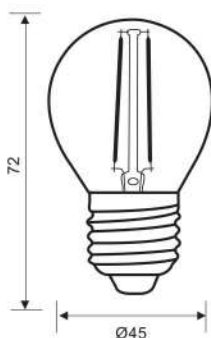

● **BF45 LED 7W E27**

WW VIV004967
CL VIV004968