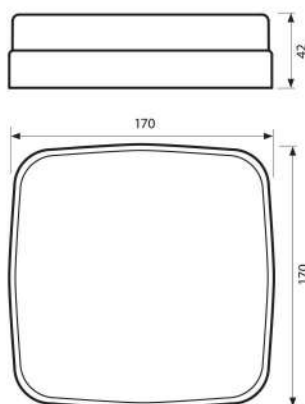

BALI/S LED

16W VIV004148