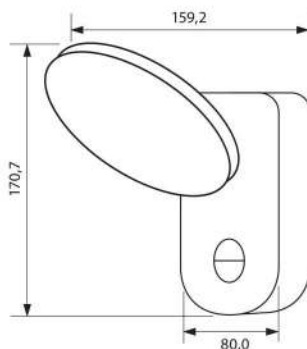

TANIS LED 15W

VIV004549

230V

50/60Hz

50000 [h]

IP 65

Ra ≥80

120 [°]

50 000h

IP 65

-90% energy

120°

Cool Light 4000 K

АРТИКУЛ Art	МОЩНОСТ Watt	ЦВЕТНА Т° K	ЛУМЕНИ Lm	ОБХВАТ Range	КОД ЗАЯВКА Order code
TANIS LED 15W SR14	15	4000K	1100	120°	VIV004549