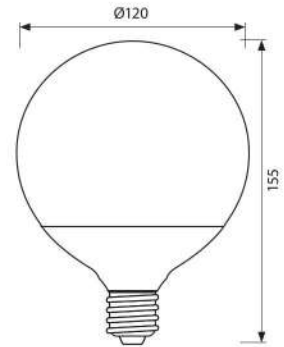

ORBI LED 18W E27

WW VIV003632
CL VIV003633