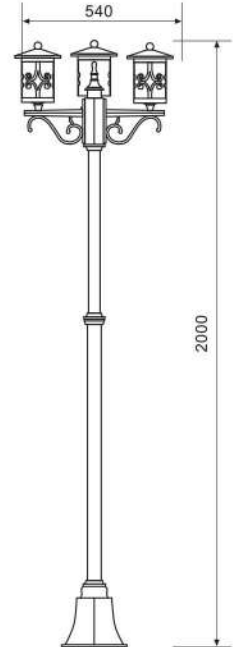

● **PL007/AB**

VIV004375