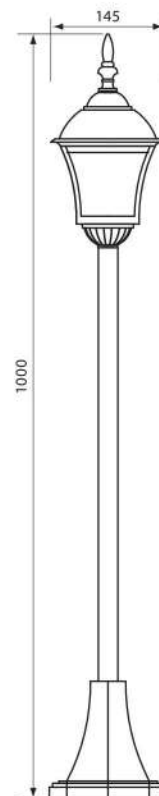

● SS004/AB

VIV004206