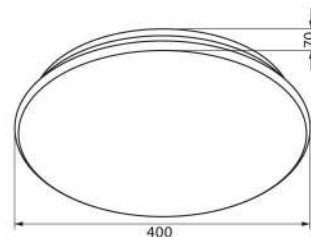

NINA LED 36W

VIV004422