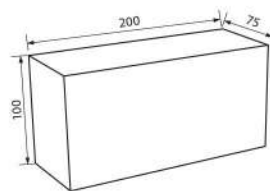

● **DUBLIN-C LED 8W**

VIV005149