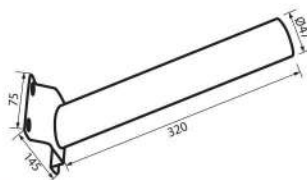

● REX WALL ARM

VIV004947