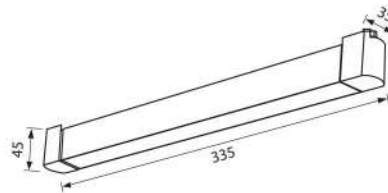

● DRAX LED 20W/CCT

VIV005207

3D MODEL