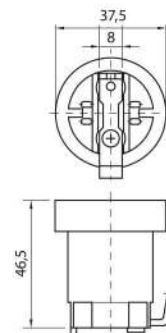

● **79S/311/R**

VIV001695

Артикул Art	Описание Description	Цвет Color	Код заявки Order code
1040/N	STRAIGHT	BLACK	VIV001620
1040/B	STRAIGHT	WHITE	VIV001621
1041/N	INCLINED	BLACK	VIV001622
1041/B	INCLINED	WHITE	VIV001623
D/O/8200/E/1	FULLY THREADED	BRASS	VIV001612
79S/311/R*		WHITE	VIV001695

* Възможност за блистер опаковка / Available also in blister