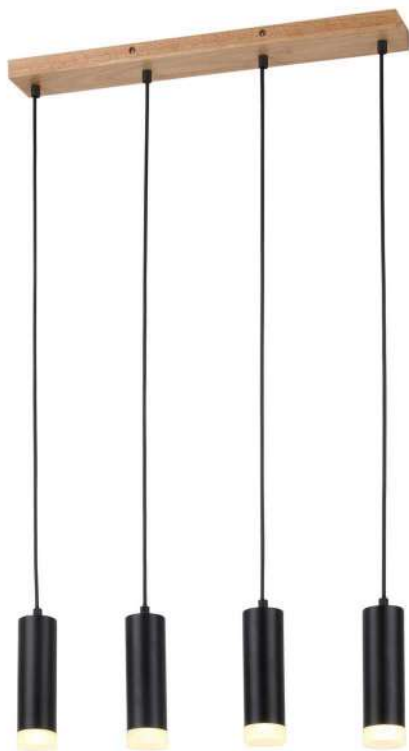

SSP738-4H BENITO

VIV004882