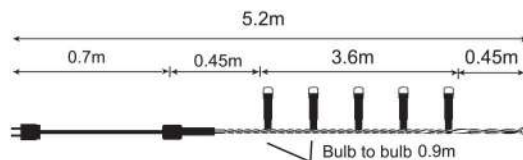

● SWING - T 5x E27*

VIV004241

● SWING - L 5x E27*

VIV004242