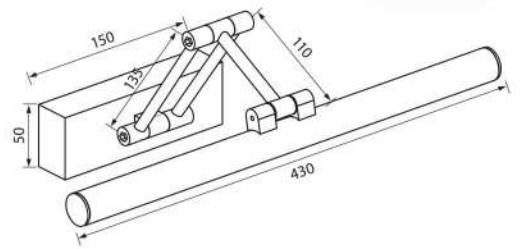

LED

RIMINI LED 9W CH

VIV005060