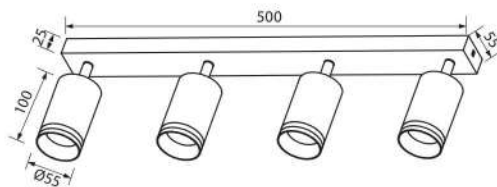

SP734-4L BK KING

VIV004798