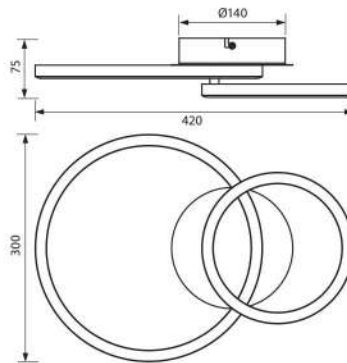

ZION LED 18W AL

VIV005040