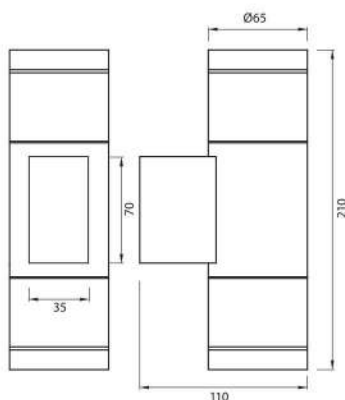

BERGAMO 2xGU10 BK

VIV004972