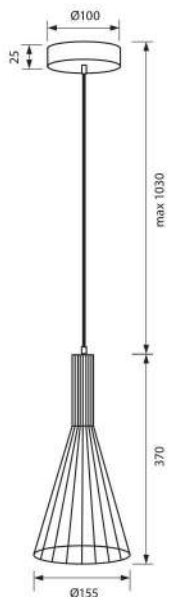

SSP756-1H KILIAN

VIV005005

3D MODEL