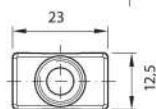

● **E63/A/B**

VIV001629