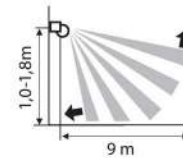

ZULU SR16-W

VIV003889