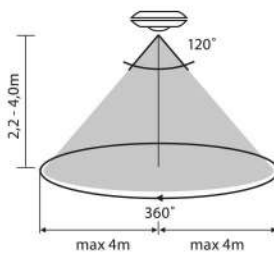

230 V

50/60Hz

IP 20

АРТИКУЛ Art	ОБХВАТ Range	ЦВЯТ Color	КОД ЗАЯВКА Order code
BRAVO SR36-W	120°/360°	WHITE	VIV003783
DATA SR36-W	120°/360°	WHITE	VIV003074
ROGER SR36-W	120°/360°	WHITE	VIV004340