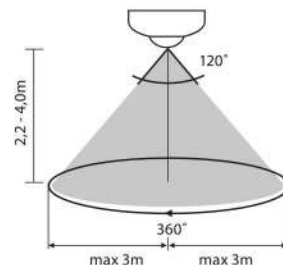

DATA SR 36-W

VIV003074

ROGER SR 36-W

VIV004340