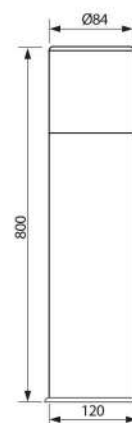

● **KYOTO/W BK**

VIV004344

**IP
44**

АРТИКУЛ Art	ЦОКЪЛ Base	МОЩНОСТ Watt	ЦВЯТ НА ТЯЛОТО Body color	КОД ЗАЯВКА Order code
KYOTO/W 1xE27 BK IP44	E27	max 1x40W	BLACK	VIV004343
KYOTO/W 2xE27 BK IP44	E27	max 2x40W	BLACK	VIV004344
KYOTO/PS 1xE27 BK IP44	E27	max 1x40W	BLACK	VIV004345