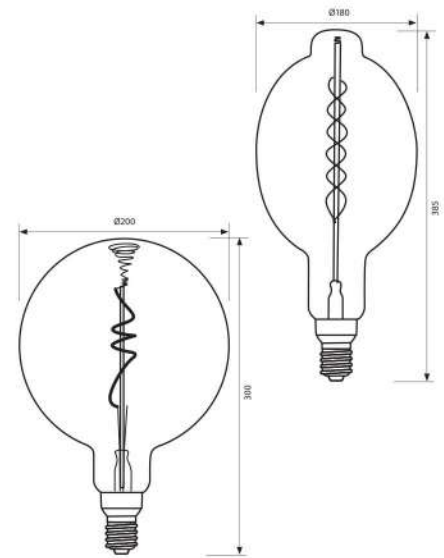

● **BTA180 LED 8W E27**

VIV004183