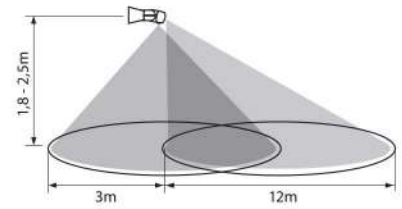

NEXO SR36

VIV004339