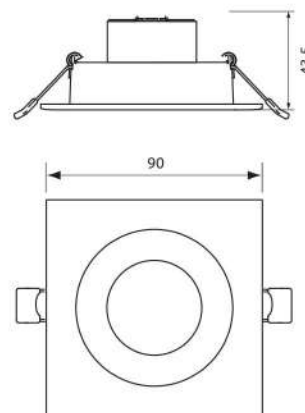

HORN LED 5W

WH VIV004810

- 230V
- 50/60Hz
- IP 20
- 15 000 [h]
- Ra ≥80
- 38 [°]
- 15 [°]
- Hg

15 000h

-90% energy

38°

**Warm White
3000 K**

Артикул Art	Мощность Watt	Цветная ° K	Цвет-корпус Body color	Лумени Lm	Код заявки Order code
RAYA LED 5W WH CCT-switch	5	3000/4000/6400K	WHITE	350	VIV004802
RAYA LED 5W BK CCT-switch	5	3000/4000/6400K	BLACK	350	VIV005138
HORN LED 5W WW	5	3000K	WHITE	350	VIV004010