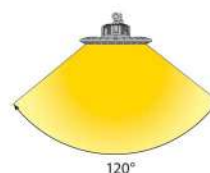

SCI-FI LED

100W 120D VIV004151
100W 60D VIV004152
150W 120D VIV004153
150W 60D VIV004154

AC85-265V

50/60Hz

IP
65

(h)
30000

Ra
≥ 70

IK
08

30 000h

NEUTRAL LIGHT
5000-5500K

АРИКУЛ	МОЩНОСТ	МОЩНОСТ	ЦВЕТНА Т°	ЦВЯТ НА КОРПУСА	ЛУМЕНИ	КОД ЗАЯВКА
Art	Watt	Watt	K	Body color	Lm	Order code
SCI-FI LED 100W 120D IP65	100	120°	5000-5500	BLACK	12000	VIV004151
SCI-FI LED 100W 60D IP65	100	60°	5000-5500	BLACK	12000	VIV004152
SCI-FI LED 150W 120D IP65	150	120°	5000-5500	BLACK	18000	VIV004153
SCI-FI LED 150W 60D IP65	150	60°	5000-5500	BLACK	18000	VIV004154