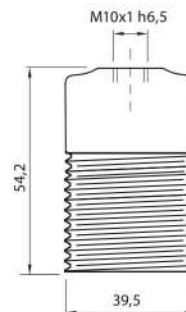

● **79S/311/R**

VIV001695

Артикул Art	Описание Description	Цвет Color	Код заявки Order code
1040/N	STRAIGHT	BLACK	VIV001620
1040/B	STRAIGHT	WHITE	VIV001621
1041/N	INCLINED	BLACK	VIV001622
1041/B	INCLINED	WHITE	VIV001623
D/O/8200/E/1	FULLY THREADED	BRASS	VIV001612
79S/311/R*		WHITE	VIV001695

* Възможност за блистер опаковка / Available also in blister