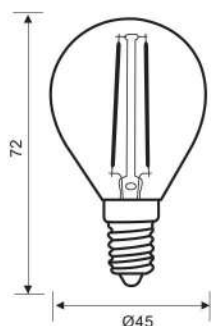

● **BF35 LED 7W E14**

WW VIV004969
CL VIV004970