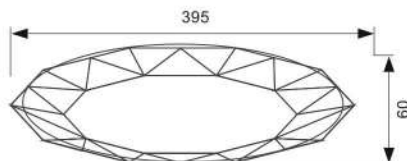

### JEWEL LED 36W

VIV004289

**3000K: 2350LM**  
**4000K: 2880LM**  
**6400K: 2450LM**