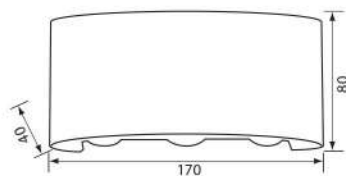

ARUBA LED BK

6W VIV004820

8W VIV004822