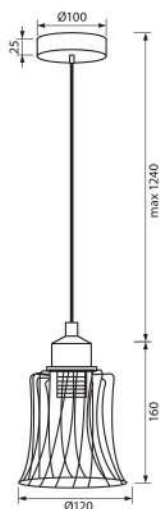

SSP758-1H AVA

VIV005007

3D MODEL