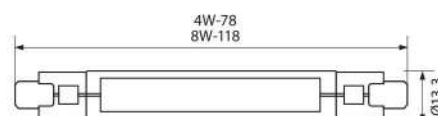

ARA LED

8W VIV004432/VIV004433
4W VIV004434/VIV004435