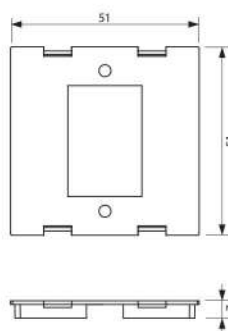

● TOUCH DIMMER

VIV004973