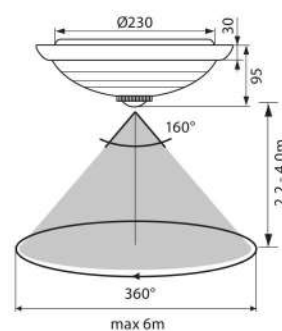

LEO F30 SR36

VIV003078