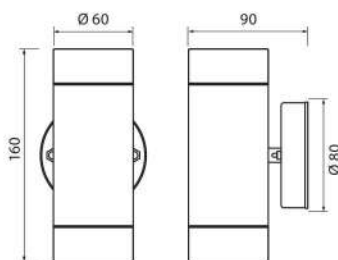

● NAVARA 2xGU10 BK

VIV004649