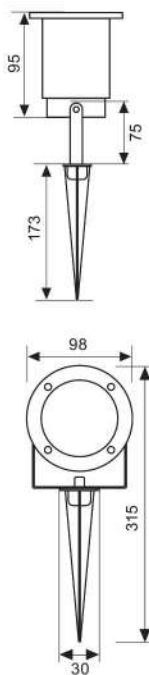

● **ACER/SP**

VIV004313