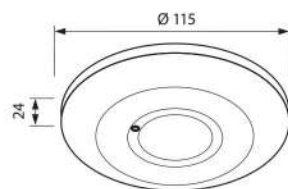

SIERRA MW18/S

VIV003890