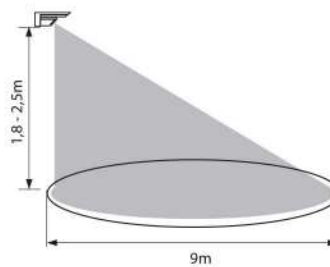

50 000h

IP 54

-90% energy

120°

Cool Light 4000 K

АРТИКУЛ Art	МОЩНОСТ Watt	ЦВЕТНА Т° K	ЛУМЕНИ Lm	ОБХВАТ Range	КОД ЗАЯВКА Order code
AURA LED 10W SR14	10	4000K	700	120°	VIV004547

**LUNAR LED 10W**

VIV004338