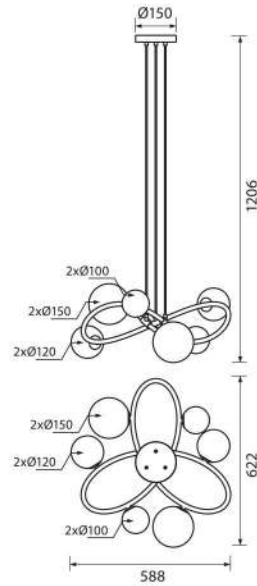

SSP783-6H GALILEO

VIV005045