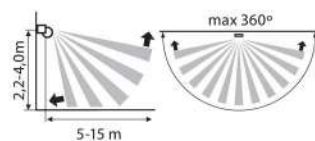

# **LIGHTING FIXTURES WITH MOTION SENSOR**

LIGHT CONTROL

**ОСВЕТИТЕЛНИ ТЕЛА  
СЪС СЕНЗОР  
ЗА ДВИЖЕНИЕ**

УПРАВЛЕНИЕ НА ОСВЕТЛЕНИЕТО

**LED**

**KENA LED 12W**

VIV004546

230V