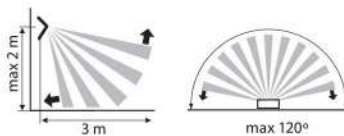

PIN SOLAR LED 0.55W

VIV004728