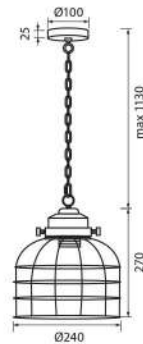

SSP752 BERNARD-W

VIV005001