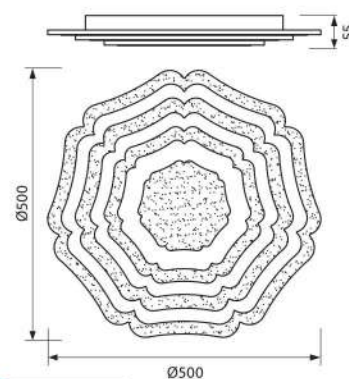

NORA LED 77W

VIV004599

- 230V
- 50/60Hz
- IP 20
- 25 000 [h]
- 120°
- FLICKER FREE
- Ra ≥ 80
- Hg
- CE

25 000h

-90% energy

120°

Mode 1:
3000+6400K

Mode 2:
6400+3000K

Mode 3:
4000K

Cool Light
4000 K

Артикул Art	Мощность Watt	Цветная T° K	Цвет - корпус Body color	Люмены Lm	Код заявки Order code
SATURN LED 75W	75	4000K	WHITE	4725	VIV004831
SAVOY LED 63W	63	4000K	WHITE	4378	VIV004601
NORA LED 77W	77	4000K	WHITE	5785	VIV004599