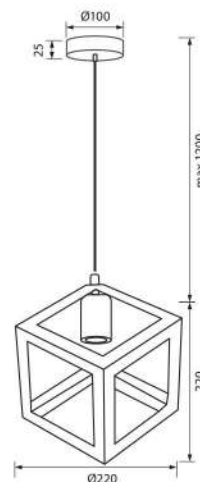

SSP765-1H MARTE

VIV005014