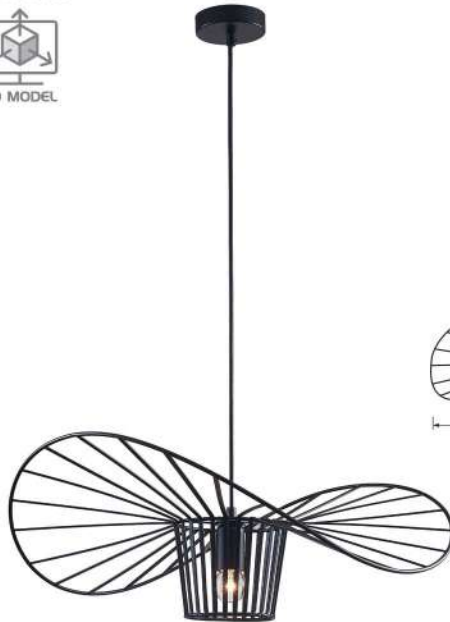

SSP767 CHAPEL

VIV005016