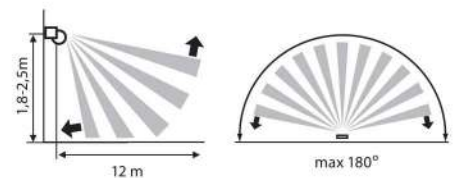

RAFI SR18

W VIV003613
B VIV003612

230 V

50/60Hz

IP
44

IP
44

Артикул Art	Обхват Range	Цвят Color	Код заявка Order code
FLEX SR18-W	180°	WHITE	VIV003076
FLEX SR18-B	180°	BLACK	VIV003077
RAFI SR18-W	180°	WHITE	VIV003613
RAFI SR18-B	180°	BLACK	VIV003612