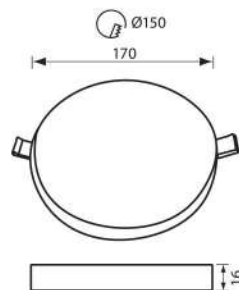

● **RONDO LED 24W**

VIV004281