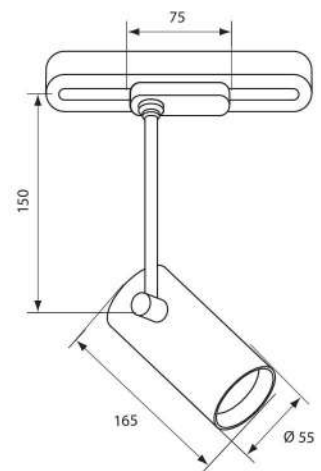

TL904 LUX

WH VIV004395
BK VIV004396