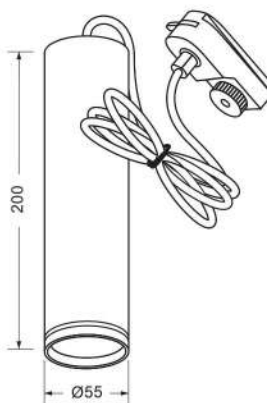

TL908 KING

BK VIV004575
WH VIV004574

АРТИКУЛ Art	МОЩНОСТ Watt	ЦОКЪЛ Base	ЦВЯТ -КОРПУС Body color	КОД ЗАЯВКА Order code
TL908 WH KING	max 1*35W	GU10	WHITE	VIV004574
TL908 BK KING	max 1*35W	GU10	BLACK	VIV004575
TL909 WH KING	max 1*35W	GU10	WHITE	VIV004580
TL909 BK KING	max 1*35W	GU10	BLACK	VIV004581