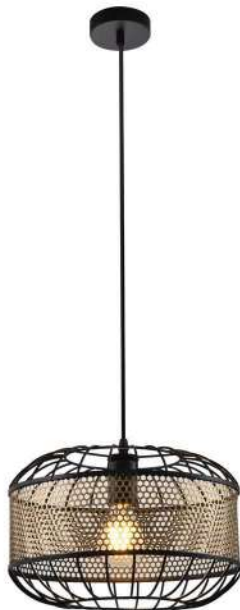

SSP749 CASTELLO

VIV004998

230V

50/60Hz

IP
20

E27