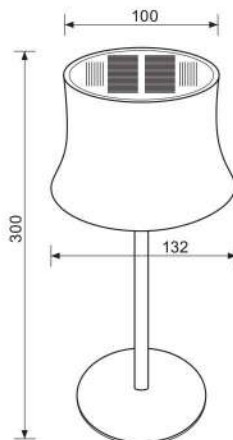

DORI SOLAR LED 4W BK

VIV004834

IP
54

Ra
≥80

UV RESIST

Touch control

Charging time - 6h

2x2000mAh
3.7V Li-Ion

USB TYPE-C
cable 1.0m

DIMMABLE
10-100%

Household use

Hg

CE

IP
44

DIMMABLE
10-100%

Cool Light
4000 K

АРИКУЛА	МОЩНОСТ	БАТЕРИЯ	РАЗРЯД/ЗАРЕЖДАНЕ	ЛУМЕНИ	КОД ЗАЯВКА
Art	Watt	Battery	Disch./Recharging time	Lm	Order code
LORI SOLAR LED 4W BK/CL	4	3.7V 2200mAh	2-3h/4-5h	200	VIV004833
DORI SOLAR LED 4W BK/CL	4	3.7V 2200mAh	2-3h/4-5h	200	VIV004834