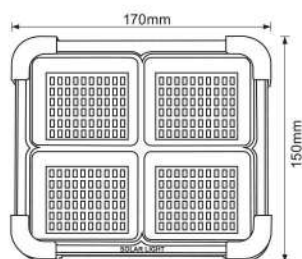

LED

ZEIN SOLAR LED

VIV004849