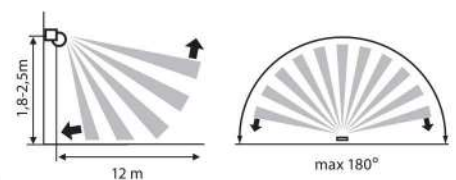

FLEX SR18

W VIV003076
B VIV003077