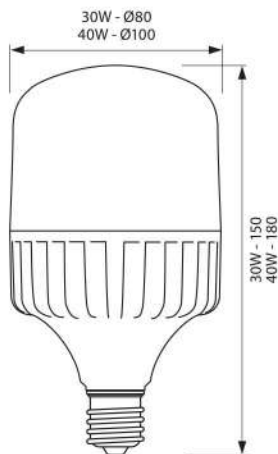

### TURBO LED 30W

CL VIV003696  
W VIV003697