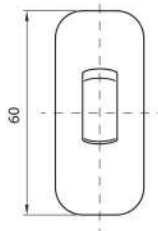

● **478/B**

VIV001643