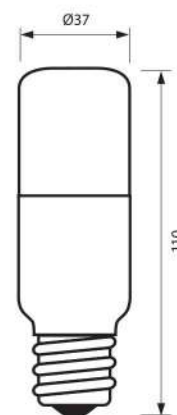

● **THR LED 9W E27**

CL VIV003980
W VIV003981