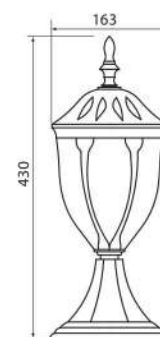

● SS004/AB

VIV004206