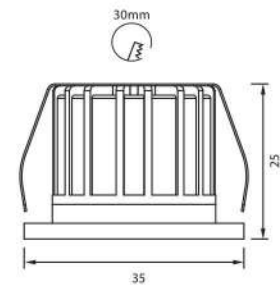

● OMIX LED BK

VIV005079

- 230V
- 50/60Hz
- IP 20
- 25 000 [h]
- Ra ≥80
- 47°
- House icon
- Arrow icon
- RoHS icon
- Energy icon
- CE

25 000h

Cool Light
4000 K

Артикул Art	Мощност Watt	Цветна т° K	Цвет - корпус Body color	Лумени Lm	Код заявка Order code
OMIX LED 3W WH/CL	3	4000K	WHITE	270	VIV005078
OMIX LED 3W BK/CL	3	4000K	BLACK	270	VIV005079