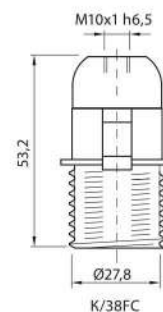

● **K 38FC/T210/B**

VIV002707