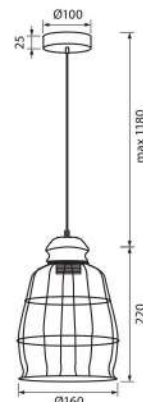

SSP753 BERNARD-S

VIV005002