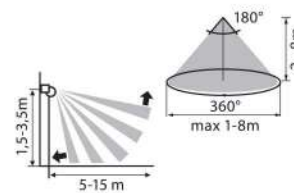

OSKAR/INDIRA

OSCAR MW18/IN

VIV003891