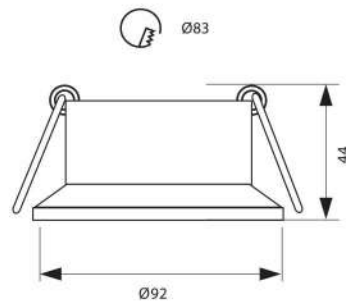

● SL511 ORLI W

VIV004041