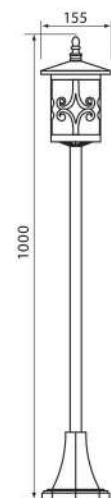

● **PS008/KO**

VIV004235