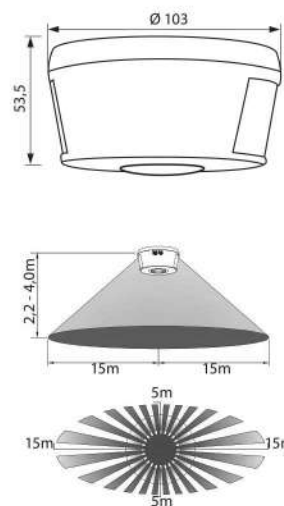

RANGE SR36

VIV005077