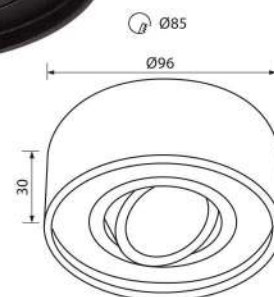

SL516 LUNA BK

VIV004710