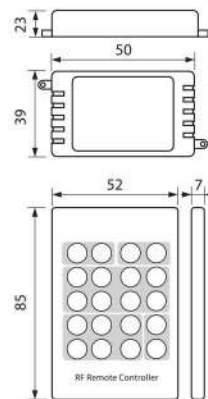

IR CONTROLLER

VIV003585

АРИКУЛ	НАТОВАРВАНЕ	КОД ЗАЯВКА
Art	Capacity	Order code
RGB IR CONTROLLER	max 72W	VIV003585
RGB RF CONTROLLER	max 144W	VIV003631