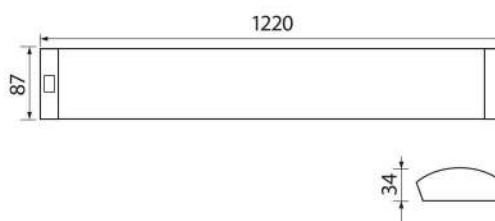

● **LINEO TL-28W**

VIV003071

Cool Light  
4200 K

АРИКУЛ Art	МОЩНОСТ Watt	ЦОКЪЛ Base	ЦВЯТ-КОРПУСА Body color	КОД ЗАЯВКА Order code
LINEO TL-28	28	G5	WHITE	VIV003071

230V

50/60Hz

IP  
20