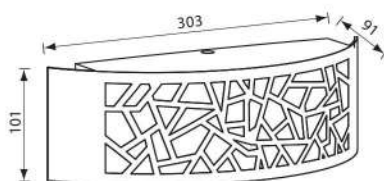

Артикул Art	Цокъл Base	Мощност Watt	Цвят - корпус Body color	Код заявка Order code
YORK 1xE27 GR IP44	E27	max 60	GREY	VIV004266

● **LUXOR/PR 1xE27 GR**

VIV004504

230V

50/60Hz

IP  
44

E27

IP  
44