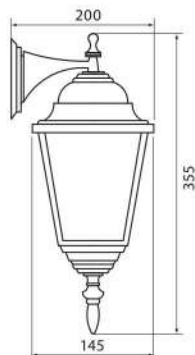

WD006

BK VIV004221
AB VIV004222