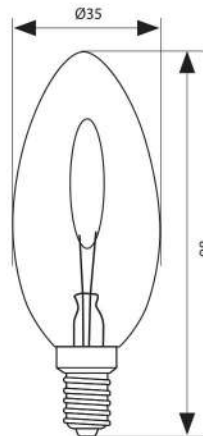

● BG35 LED 0,6W E14

VIV005084