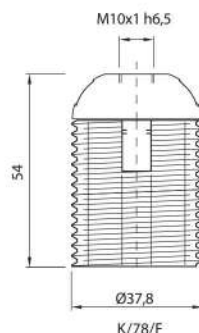

● **K 78F/T210/N**

VIV002711