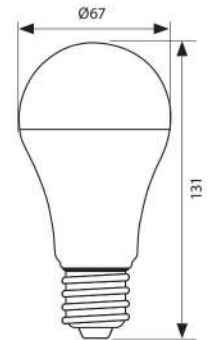

● **GIGA LED 18W E27**

WW VIV004695
CL VIV004696
W VIV004697