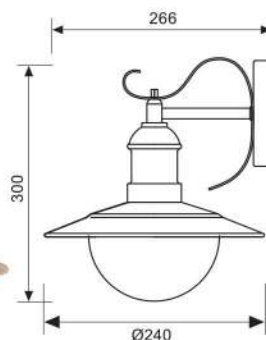

RIVIERA WH

WD010 VIV004365

H010 VIV004368