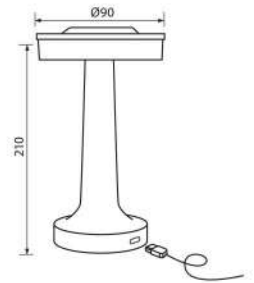

JULIE LED 2W PK

VIV005141