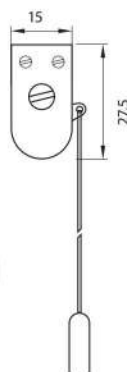

● **200**

VIV001640

250 V