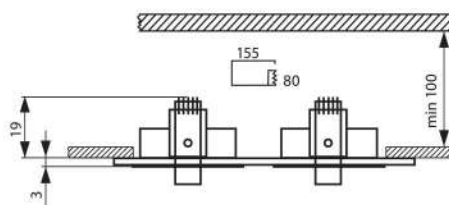

● SL622 STYLE AL

VIV003880