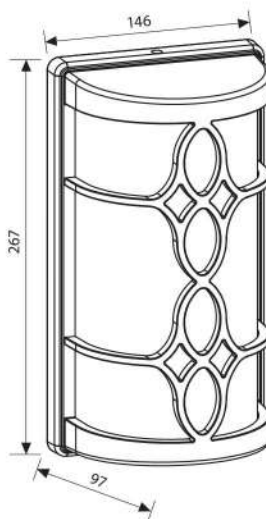

● **DAKAR 1xE27 AB**

VIV004502