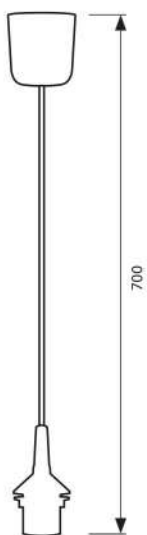

● 31101

VIV000778

● 30156

VIV000754

● 31102

VIV000779

● 31112

VIV000786

● 30157

VIV000755

● 30158

VIV000756

АРИКУЛ Art	ЦВЯТ Color	МАКСИМУМ кг Max kg	КОД ЗАЯВКА Order code
31101	BLACK	3	VIV000778
31102	WHITE	3	VIV000779
31112	TRANSPARENT	3	VIV000786
30156	YELLOW	5	VIV000754
30157	GREEN	5	VIV000755
30158	BLUE	5	VIV000756

* Възможност за блистер опаковка / Available also in blister