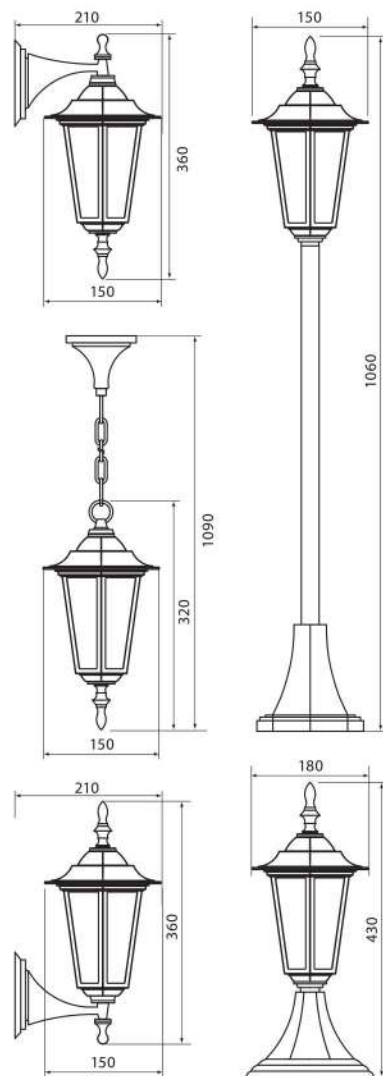

PS001

BK VIV004193
AB VIV004194