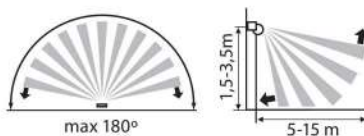

CHARLIE MW36

VIV003884

230 V

50/60Hz

230 V

50/60Hz