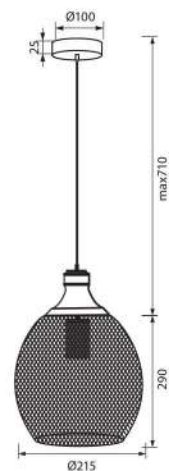

SSP602 LARS

VIV005102