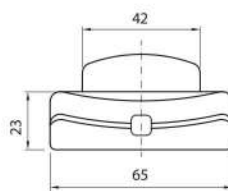

● **565/N**

VIV001636