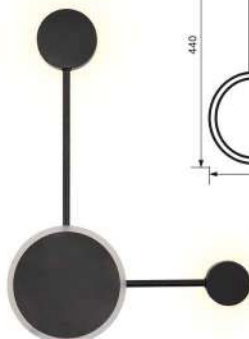

GEMINI LED 15W

VIV004816