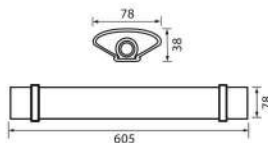

KENT LED 18W 600mm

VIV005080