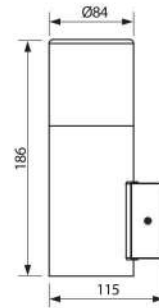

● **KYOTO/W BK**

VIV004343