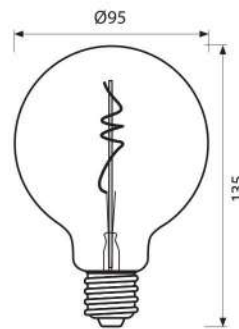

LED

● **GFS95 LED E27**

VIV004777