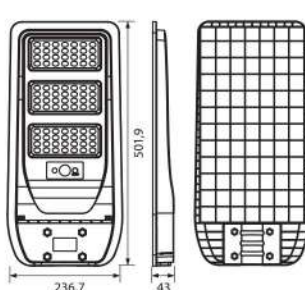

● REX SOLAR LED 100W

VIV004986