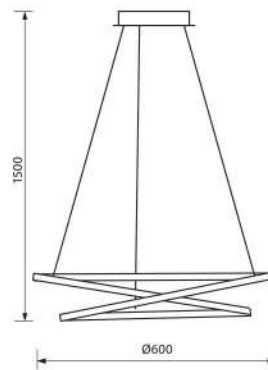

DREAM LED

VIV004409

- 230V
- 50/60Hz
- IP 20
- 25 000 [h]
- 120°
- Ra ≥ 80
- CE

25 000h **-90% energy** **120°**

3000K 4000K 6400K
SELECTABLE CCT

АРИКУЛА	МОЩНОСТ	ЦВЕТНА Т°	ЦВЯТ -КОРПУС	ЛУМЕНИ	КОД ЗАЯВКА
Art	Watt	K	Body color	Lm	Order code
CITY LED 58W WH/CCT	58	3000/4000/6400K	WHITE	3836	VIV004408
DREAM LED 56W WH/CCT	56	3000/4000/6400K	WHITE	3728	VIV004409