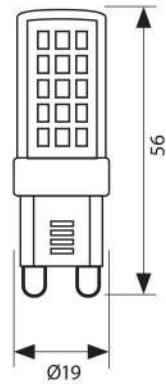

FREA 4,8W LED

WW VIV004847
CL VIV004848