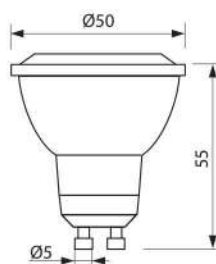

● PRL JDR 5W GU10

WW VIV003579
CL VIV003580
W VIV005240