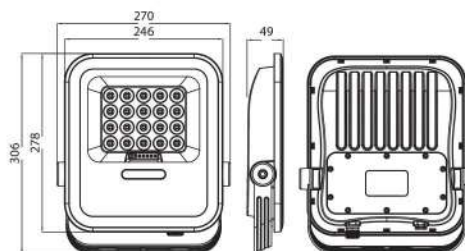

● **HECTOR SOLAR LED 200W**

VIV004893

IP 65

Ra ≥70

90°

UV RESIST

HOUSE

°C -25+45

Hg

CE

IP 65

Daylight 6400 K

АРИКУЛА Art	МОЩНОСТ Watt	БАТЕРИЯ Battery	ЗАРЕЖДАНЕ Recharging	ЛУМЕНИ Lm	КОД ЗАЯВКА Order code
HECTOR SOLAR LED 50W	50	3.2V 5000mAh	min 4h	420	VIV004891
HECTOR SOLAR LED 100W	100	3.2V 10000mAh	min 4h	850	VIV004892
HECTOR SOLAR LED 200W	200	3.2V 15000mAh	min 4h	1300	VIV004893