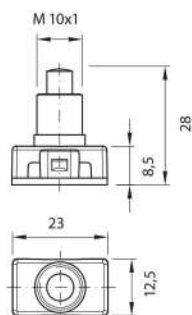

● **E63/A/N**

VIV001630