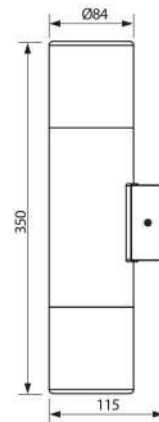

● **KYOTO/W BK**

VIV004344

**IP
44**

АРТИКУЛ Art	ЦОКЪЛ Base	МОЩНОСТ Watt	ЦВЯТ НА ТЯЛОТО Body color	КОД ЗАЯВКА Order code
KYOTO/W 1xE27 BK IP44	E27	max 1x40W	BLACK	VIV004343
KYOTO/W 2xE27 BK IP44	E27	max 2x40W	BLACK	VIV004344
KYOTO/PS 1xE27 BK IP44	E27	max 1x40W	BLACK	VIV004345