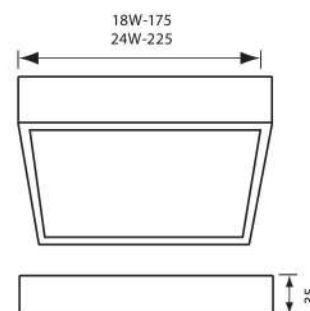

● **HUGO LED WH**

18W VIV003999
24W VIV004001

230V

50/60Hz

IP
44

[h]
35 000

[°]
140

Ra
≥80

35 000h

**IP
44**

**-90%
energy**

140°

**Cool Light
4000 K**

Артикул Art	Мощност Watt	Цветна т° K	Цвет-корпуса Body color	Лумени Lm	Код заявка Order code
DARS LED 18W WH/CL	18	4000K	WHITE	1440	VIV003997
DARS LED 18W BK/CL	18	4000K	BLACK	1440	VIV004660
DARS LED 24W WH/CL	24	4000K	WHITE	1920	VIV003998
DARS LED 24W BK/CL	24	4000K	BLACK	1920	VIV004661
HUGO LED 18W WH/CL	18	4000K	WHITE	1440	VIV003999
HUGO LED 18W BK/CL	18	4000K	BLACK	1440	VIV004662
HUGO LED 24W WH/CL	24	4000K	WHITE	1920	VIV004001
HUGO LED 24W BK/CL	24	4000K	BLACK	1920	VIV004663