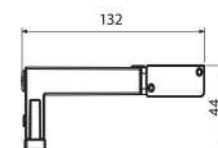

ARMI LED за монтаж над горен шкаф / ARMI LED for over cabinet mounting