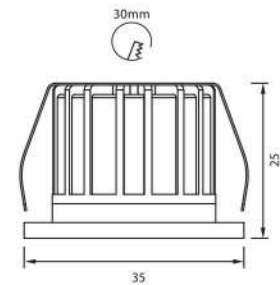

● OMIX LED WH

VIV005078