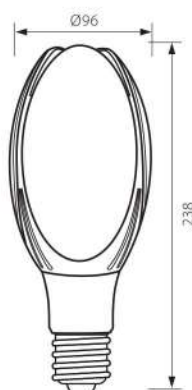

● MARS LED 40W E40

VIV004004