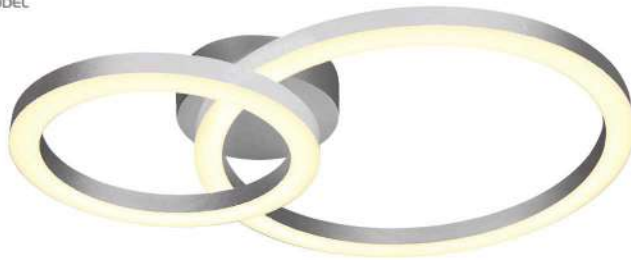

ZION LED 18W AL

VIV005040