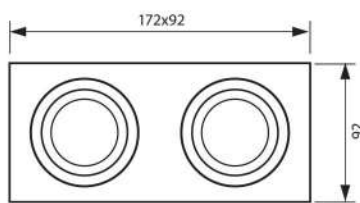

● SL622 STYLE AL

VIV003880