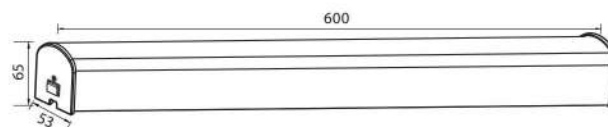

● **VISTA LED 15W ***

VIV003956