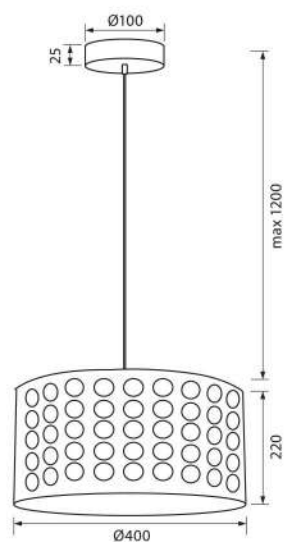

● **SSP747 BEATRICE**

VIV004996

АРИКУЛ	МОЩНОСТ	ЦОКЪЛ	ЦВЯТ -КОРПУС	КОД ЗАЯВКА
Art	Watt	Base	Body color	Order code
SSP747 E27 BEATRICE	max 1*14W	E27	BLACK+GOLD	VIV004996