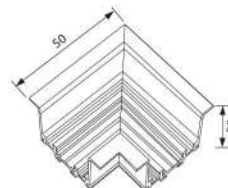

Y-Track

VIV005248

48V

АРИКУЛА Art	ОПИСАНИЕ Description	ЦВЯТ -КОРПУС Body color	КОД ЗАЯВКА Order code
SlimTrack 1m/BK	Релса 1m външен монтаж	BLACK	VIV004935
SlimTrack 2m/BK	Релса 2m външен монтаж	BLACK	VIV004936
OnTrack 5m/BK	Поликарбонатен капак за SlimTrack	BLACK	VIV004937
I-Track BK	Електрически конектор 180°	BLACK	VIV004938
L-Track BK	Електрически конектор 90°	BLACK	VIV004939
Y-Track BK	Електрически конектор подвижен ъгъл	BLACK	VIV005248
C-Track BK	Електрически конектор стена-таван	BLACK	VIV004940
InTrack 1m/BK	Релса 1m за вграждане	BLACK	VIV004941
InTrack 2m/BK	Релса 2m за вграждане	BLACK	VIV004942
ClipTrack BK	Клипс за релса за вграждане	BLACK	VIV004943
R-Track BK	Алуминиев конектор за вграждане 90°	BLACK	VIV004945
G-Track BK	Алуминиев конектор за вграждане стена-таван	BLACK	VIV004944
S-Track BK	Електрически конектор 90°	BLACK	VIV004946
TrackBox	Кутия за лустерклема	BLACK	VIV004934
M-Track metal/SET	Свързваща метална плочка - комплект	NICKEL	VIV005176