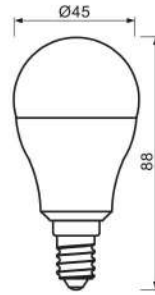

LED

● **NGL 9W E14**

WW VIV004304
CL VIV004305