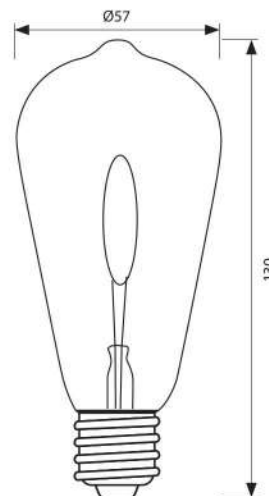

● STG57 LED 0,6W E27

VIV005083