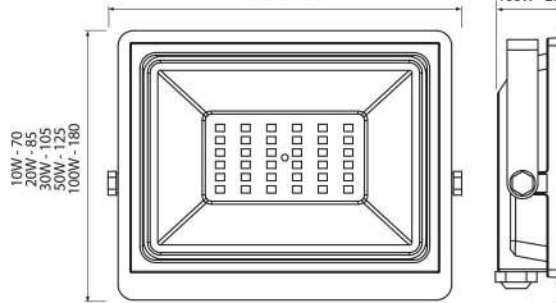

10W - 90
20W - 100
30W - 130
50W - 170
100W - 269

10W - 25
20W - 25
30W - 25
50W - 27
100W - 27