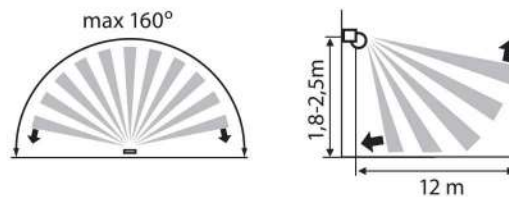

NYX LED 40W/B

VIV003976

230 V

50/60Hz

IP 44

25 000 [h]

Ra ≥ 80

120 [°]

0,5 [m]

0,5 [m]

0,5 [m]

0,5 [m]

0,5 [m]

0,5 [m]

0,5 [m]

25 000h

IP 44

-90% energy

120°

120°

Daylight 6400 K

АРИКУЛ Art	МОЩНОСТ Watt	ЦВЕТНА Т° K	ЦВЯТ -КОРПУС Body color	ЛУМЕНИ Lm	КОД ЗАЯВКА Order code
NYX LED 10W/B	10	6400K	BLACK	900	VIV003973
NYX LED 20W/B	20	6400K	BLACK	1800	VIV003974
NYX LED 30W/B	30	6400K	BLACK	2700	VIV003975
NYX LED 50W/B	50	6400K	BLACK	4000	VIV003976