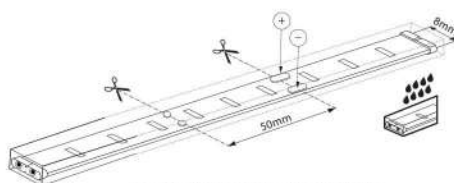

ORLO LED-W

VIV002773

L = 5m (100 x 50mm) = 300LED

25 000h

IP 65

VOLTS 12

Warm White 2700 K

Cool Light 4000 K

Daylight 6400 K

АРИКУЛА Art	МОЩНОСТ Watt	ЦВЯТ Color	ЦВЕТНА Т° K	ЛУМЕНИ Lm	КОД ЗАЯВКА Order code
ORLO LED 60 SMD3528 W	4,8W/m	DAYLIGHT	6400	210/m	VIV002773
ORLO LED 60 SMD3528 WW	4,8W/m	WARMWHITE	2700	210/m	VIV002772
ORLO LED 60 SMD3528 CL	4,8W/m	COOLLIGHT	4000	210/m	VIV004110