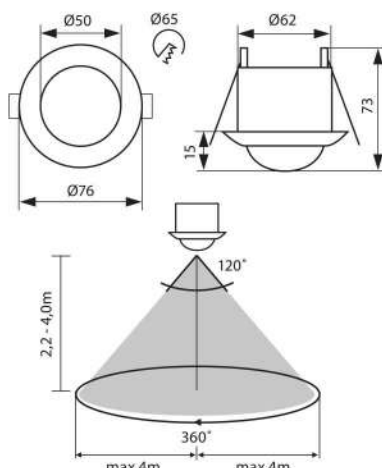

MOON SR36

VIV003075

АРИКУЛА	ОБХВАТ	ЦВЯТ	КОД ЗАЯВКА
Art	Range	Color	Order code
KYLO SR36	120°/360°	WHITE	VIV004113
MOON SR36	120°/360°	WHITE	VIV003075