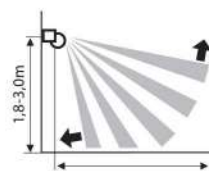

AURA LED 10W

VIV004547

max 9m

max 140°

230V

50/60Hz

50000 [h]

IP 54

Ra ≥80

120 [°]

50 000h

IP 54

-90% energy

120°

Cool Light 4000 K

АРТИКУЛ Art	МОЩНОСТ Watt	ЦВЕТНА Т° K	ЛУМЕНИ Lm	ОБХВАТ Range	КОД ЗАЯВКА Order code
AURA LED 10W SR14	10	4000K	700	120°	VIV004547