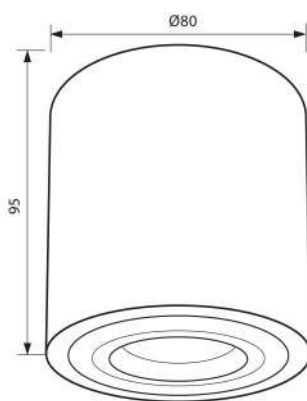

● **DL722 INEZ WH**

VIV004653