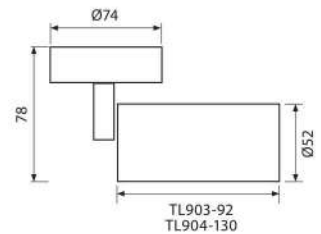

TL903 LUX

WH VIV004393
BK VIV004394