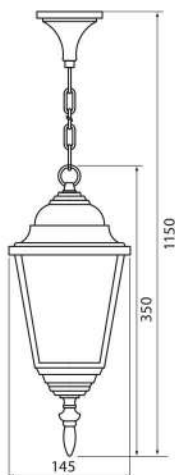

H006

BK VIV004225
AB VIV004226