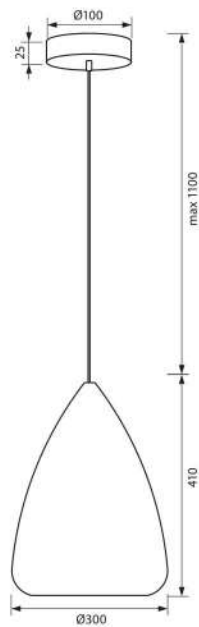

SSP751 CARUSO

VIV005000

3D MODEL

230V

50/60Hz

IP
20

E27

CE

АРИКУЛ	МОЩНОСТ	ЦОКЪЛ	ЦВЯТ -КОРПУС	КОД ЗАЯВКА
Art	Watt	Base	Body color	Order code
SSP750 E27 CARUSO	max 1*14W	E27	BLACK	VIV004999
SSP751 E27 CARUSO	max 1*14W	E27	BLACK	VIV005000