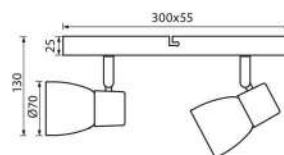

SP785-1R DANTE

VIV005047