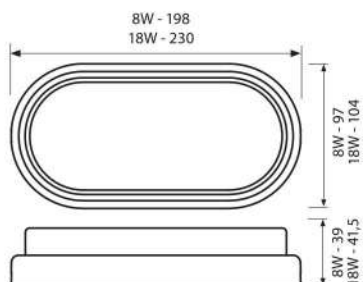

ELLIS/O

8W VIV003683
18W VIV003684