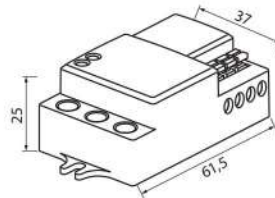

OSKAR/INDIRA

OSCAR MW18/IN

VIV003891