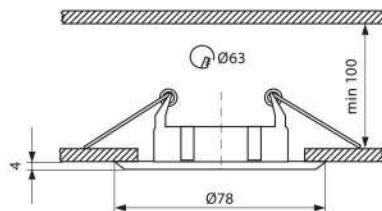

● SL514 ZAZA SN/N

VIV003853