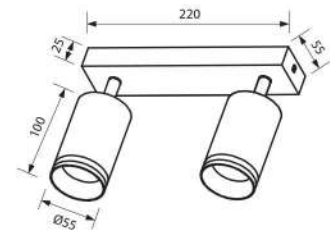

● SP732-2L KING

WH VIV004795
BK VIV004794