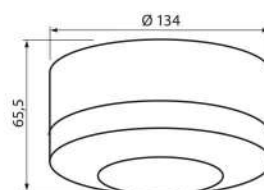

INDIRA

VIV003885

- 230 V
- 50/60Hz
- IP 20
- House icon
- Wall icon
- Square icon
- F icon
- CE
- IP 65
- House icon
- Wall icon
- CE