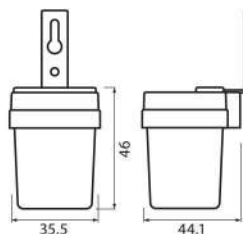

● DELTA LC SR-W

VIV003638