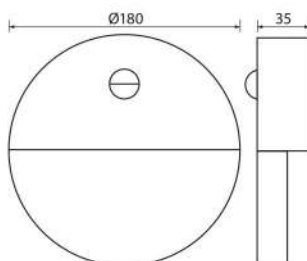

AURA LED 10W

VIV004547

max 9m

max 140°