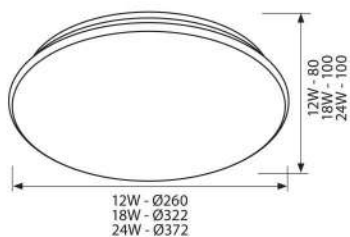

LED

● VALLETTA LED 12W

VIV003917

● VALLETTA LED 18W

VIV003918

● VALLETTA LED 24W

VIV003919

- 230V
- 50/60Hz
- IP 20
- [h] 25000
- Ra ≥80
- [°] 150
- House icon
- Staircase icon
- Triangle icon
- Hg
- Grounding symbol
- CE

25 000h

-90% energy

120°

Cool Light
4000 K

АРТИКУЛ Art	МОЩНОСТ Watt	ЦВЕТНА Т° K	ЦВЯТ Color	ЛУМЕНИ Lm	КОД ЗАЯВКА Order code
VALLETTA LED 12W CL	12	4000K	COOLLIGHT	840	VIV003917
VALLETTA LED 18W CL	18	4000K	COOLLIGHT	1400	VIV003918
VALLETTA LED 24W CL	24	4000K	COOLLIGHT	2200	VIV003919