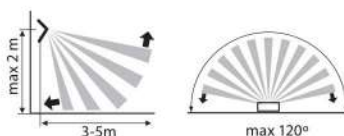

VAST SOLAR LED 0.7W

VIV004729