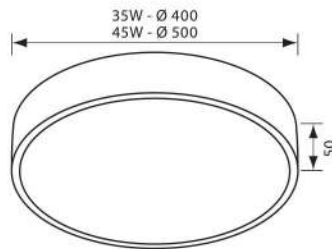

LUKA LED BK

35W VIV004617
45W VIV004619