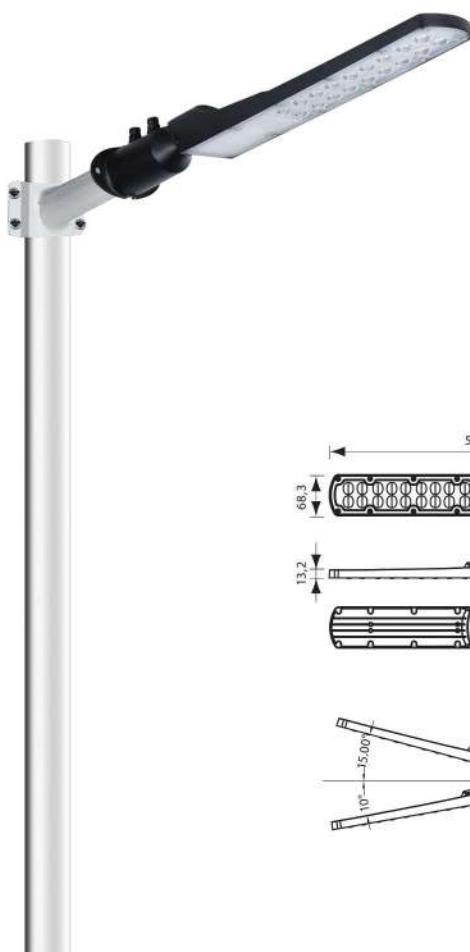

● STRADA LED 50W

VIV004894

230 V

50/60Hz

IP
65

[h]
25000

Ra
≥80

UV RESIST

[°]
90/120

House icon

Mounting icon

Recycling icon

Grounding icon

CE

25 000h

IP
65

Daylight
6400 K

АРТИКУЛ	МОЩНОСТ	ЦВЕТНА Т°	ЦВЯТ	ЦВЯТ -КОРПУС	ЛУМЕНИ	КОД ЗАЯВКА
Art	Watt	K	Color	Body color	Lm	Order code
STRADA LED 50W	50	6400	DAYLIGHT	BLACK	5000	VIV004894