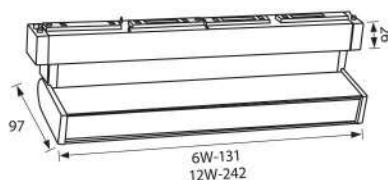

CORSO LED

6W 3000/4000K VIV004912/VIV004913
12W 3000/4000K VIV004914/VIV004915