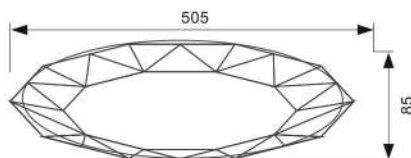

JEWEL LED 60W

VIV004290

3000K: 3900LM
4000K: 4800LM
6400K: 4000LM