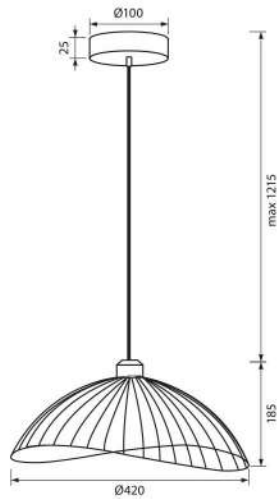

SSP768 HOLGER

VIV005017

АРИКУЛ Art	МОЩНОСТ Watt	ЦОКЪЛ Base	ЦВЯТ -КОРПУС Body color	КОД ЗАЯВКА Order code
SSP767 E27 CHAPEL	max 1*14W	E27	BLACK	VIV005016
SSP768 E27 HOLGER	max 1*14W	E27	BLACK	VIV005017