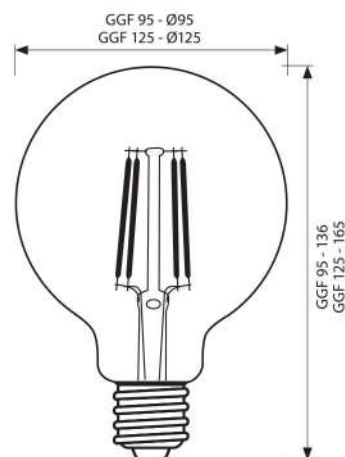

230V

50/60Hz

E27

25000 [h]

360 [°]

Ra ≥80

Hg

CE

25 000h

-90% energy

360°

Warm White
2700 K

АРТИКУЛ Art	МОЩНОСТ Watt	ЦОКЪЛ Base	ЦВЕТНА Т° K	ЛУМЕНИ Lm	КОД ЗАЯВКА Order code
AFV60 LED 4W E27	4	E27	2700K	400	VIV004086
AFV60 LED 6W E27	6	E27	2700K	550	VIV004087
BFV35 LED 4W E14	4	E14	2700K	380	VIV004088
GFV95 LED 6W E27	6	E27	2700K	550	VIV003963
GFV125 LED 6W E27	6	E27	2700K	550	VIV003962