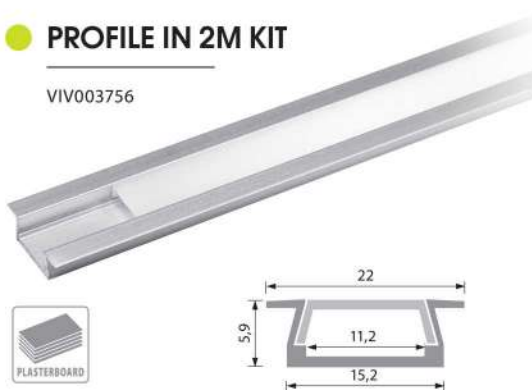

PROFILE IN 2M KIT

VIV003756