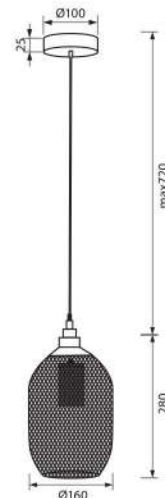

SSP601 LARS

VIV005101