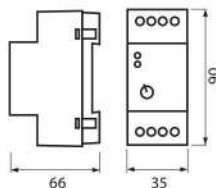

● ECHO LC SR-GR

VIV003639