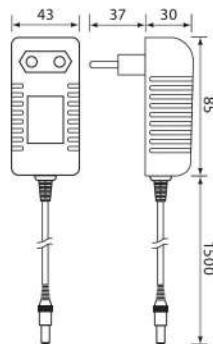

● PLD 24W LED

VIV003657

IN
240V

OUT
12V

IP
20