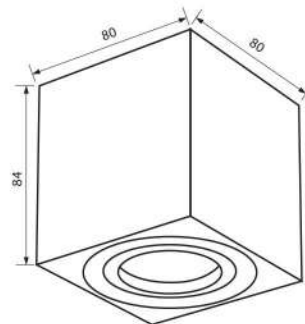

DL726 ABBA

WH VIV004715
BK VIV004716

АРТИКУЛ Art	МОЩНОСТ Watt	ЦОКЪЛ Base	ЦВЯТ -КОРПУС Body color	КОД ЗАЯВКА Order code
DL725 WH OZZY	max 35W	GU10	WHITE	VIV004713
DL725 BK OZZY	max 35W	GU10	WHITE	VIV004714
DL726 WH ABBA	max 35W	GU10	WHITE	VIV004715
DL726 BK ABBA	max 35W	GU10	BLACK	VIV004716