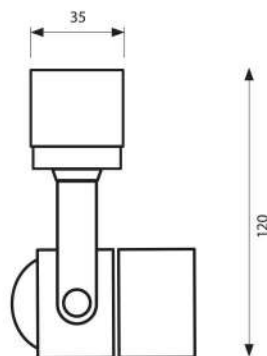

● **TL902 BEAT BK**

VIV004059