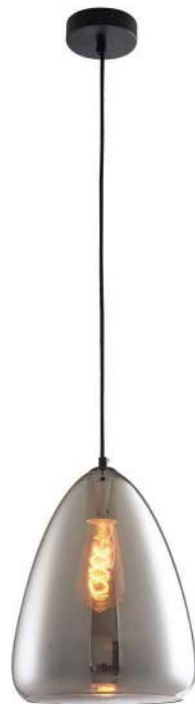

SSP751 CARUSO

VIV005000

3D MODEL

230V

50/60Hz

IP
20

E27

CE

АРИКУЛ	МОЩНОСТ	ЦОКЪЛ	ЦВЯТ -КОРПУС	КОД ЗАЯВКА
Art	Watt	Base	Body color	Order code
SSP750 E27 CARUSO	max 1*14W	E27	BLACK	VIV004999
SSP751 E27 CARUSO	max 1*14W	E27	BLACK	VIV005000