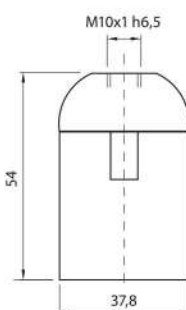

250 V

4A

E27

T

210