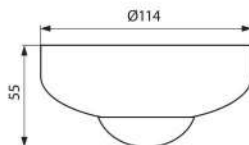

DATA SR 36-W

VIV003074

ROGER SR 36-W

VIV004340