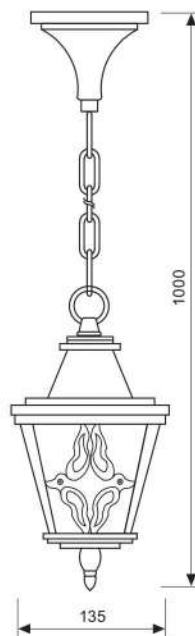

● **H003/AB**

VIV004378