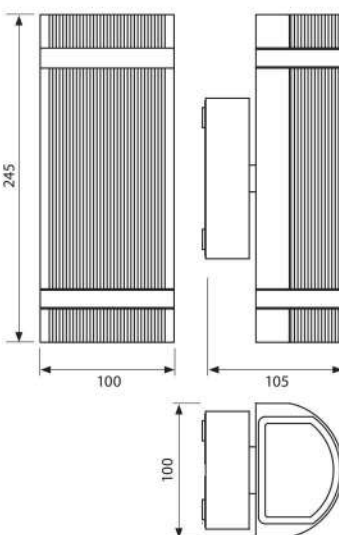

TALIN 2xGU10 BK

VIV004261