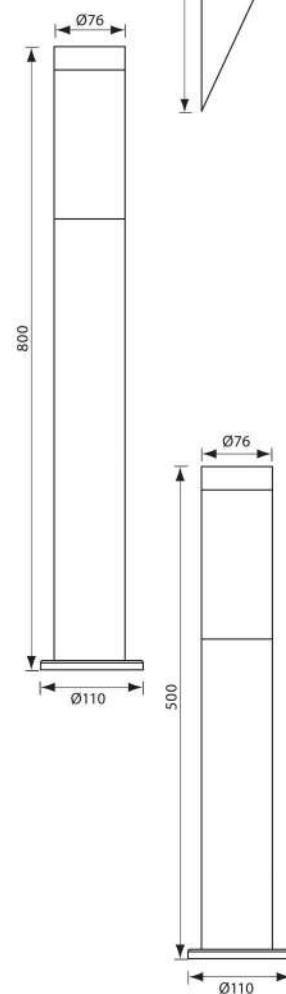

TOKYO/SS

BK VIV004669
N/M VIV004253

IP
44

АРТИКУЛА Art	ЦОКЪЛ Base	МОЩНОСТ Watt	ЦВЯТ -КОРПУС Body color	КОД ЗАЯВКА Order code
TOKYO/WI 1xE27 BK IP44	E27	max 60	MATT BLACK	VIV004668
TOKYO/WI 1xE27 N/M IP44	E27	max 60	NICKEL MATT	VIV004252
TOKYO/SS 1xE27 BK IP44	E27	max 60	MATT BLACK	VIV004669
TOKYO/SS 1xE27 N/M IP44	E27	max 60	NICKEL MATT	VIV004253
TOKYO/PS 1xE27 BK IP44	E27	max 60	MATT BLACK	VIV004670
TOKYO/PS 1xE27 N/M IP44	E27	max 60	NICKEL MATT	VIV004254