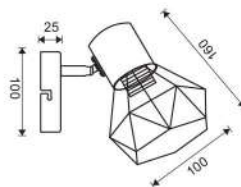

SP773-1R BK ANEKE

VIV005022

3D MODEL