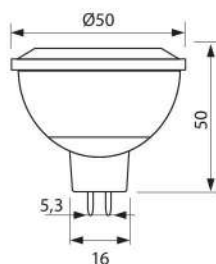

● PRL MR16 5W G5.3

WW VIV003581
CL VIV003582
W VIV005241