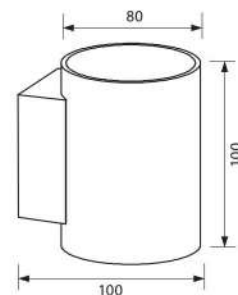

230V

50/60Hz

IP
20

G9