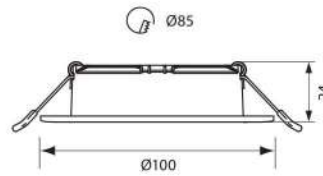

MONI LED 5W

3000K VIV003951
4000K VIV003952

MONI LED 8W

3000K VIV003953
4000K VIV003954