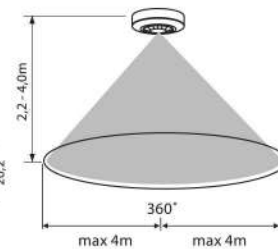

BRAVO SR 36-W

VIV003783