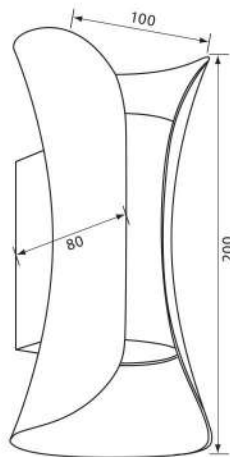

● BOSTON LED 10W BK/G

VIV004826

- 230 V
- 50/60Hz
- IP 65
- 40000 [h]
- 60 [°]
- Ra ≥80
- UV RESIST
- -10÷45 [°C]
- CE

40 000h

IP 65

60°

3000K 4000K 6400K
SELECTABLE CCT

АРИКУЛА Art	МОЩНОСТ Watt	ЦВЯТ - КОРПУС Body color	ЛУМЕНИ Lm	КОД ЗАЯВКА Order code
BOSTON LED 10W WH CCT IP65	10	WHITE	max 690	VIV004824
BOSTON LED 10W BK CCT IP65	10	BLACK	max 690	VIV004825
BOSTON LED 10W BK/G CCT IP65	10	BLACK/GOLD	max 690	VIV004826