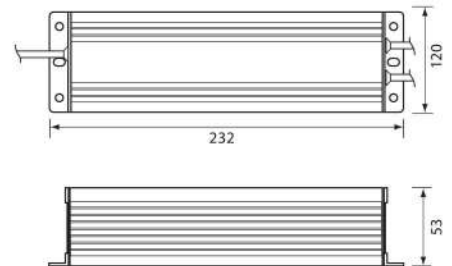

LED

PPD 200W LED

VIV003655