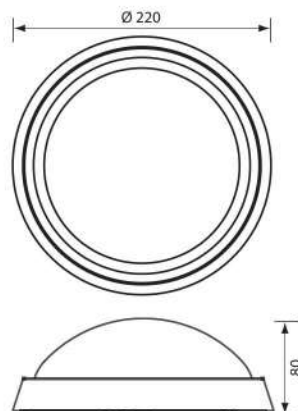

POLKA LED BK

VIV004744