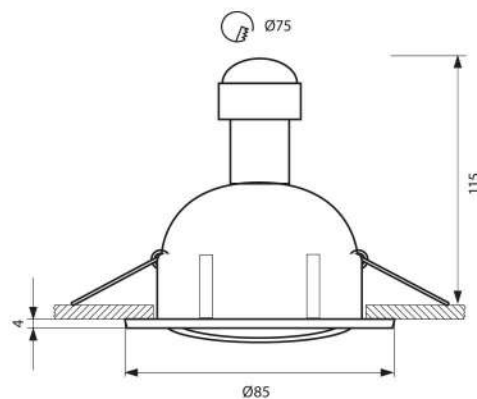

● **ALS 5W GU10 N/M**

VIV003647