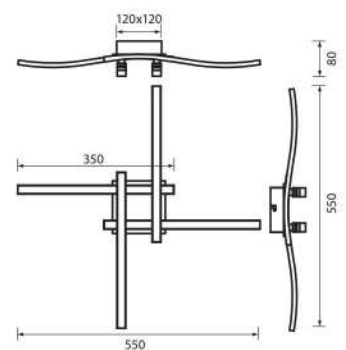

RIVER LED 24W

VIV005039

20 000h

-90% energy

120°

**Cool Light
4000 K**

Артикул Art	Мощность Watt	Цветная T° K	Цвет - корпус Body color	Лумени Lm	Код заявки Order code
RIVER LED 12W BK CL	12	4000K	BLACK	600	VIV005037
RIVER LED 18W BK CL	18	4000K	BLACK	900	VIV005038
RIVER LED 24W BK CL	24	4000K	BLACK	1200	VIV005039