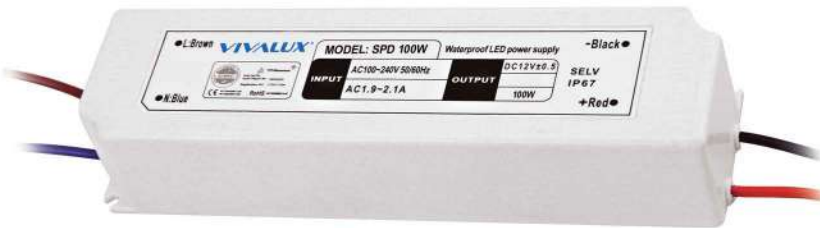

SPD 100W LED

VIV003653