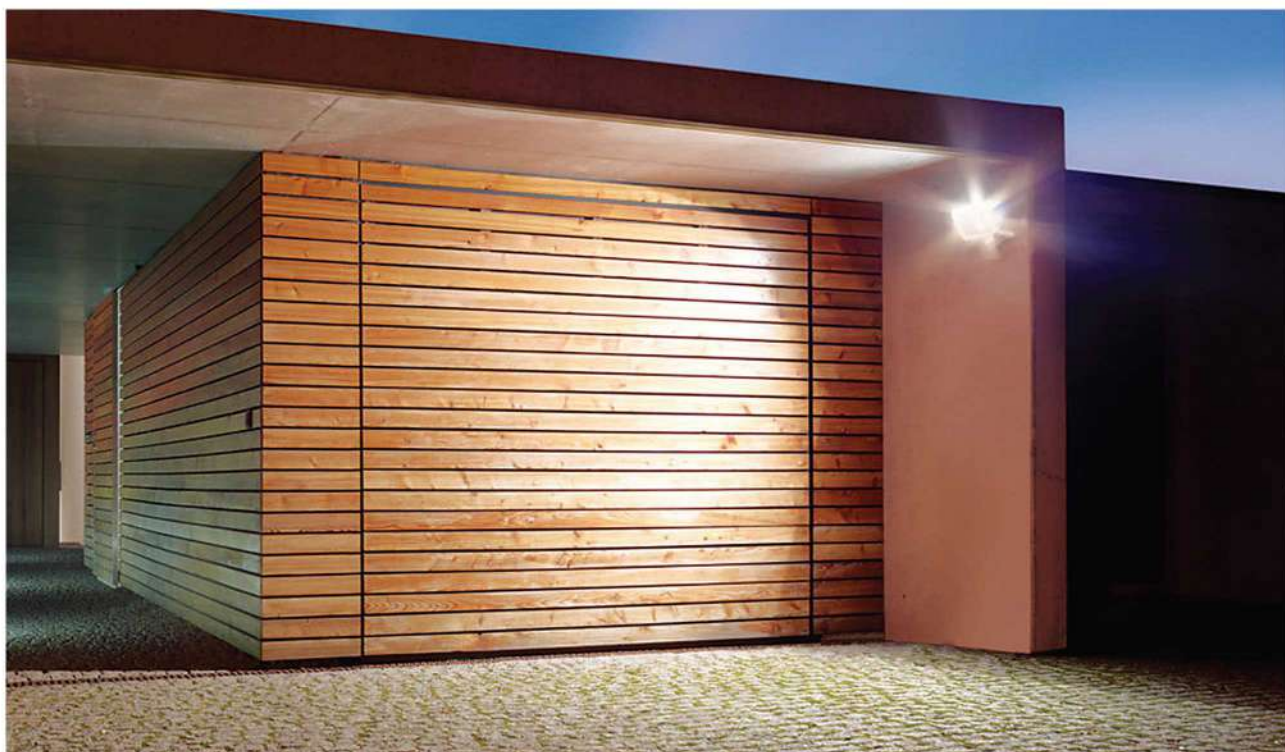

**Daylight 6400 K**

АРТИКУЛ Art	МОЩНОСТ Watt	ЦВЕТНА Т° K	ЦВЯТ -КОРПУС Body color	ЛУМЕНИ Lm	КОД ЗАЯВКА Order code
SHIFT LED 10W/B W	10	6400K	BLACK	900	VIV004535
SHIFT LED 20W/B W	20	6400K	BLACK	1800	VIV004536
SHIFT LED 30W/B W	30	6400K	BLACK	2700	VIV004537