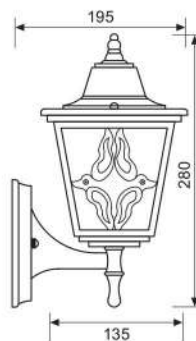

● **WU003/AB**

VIV004377