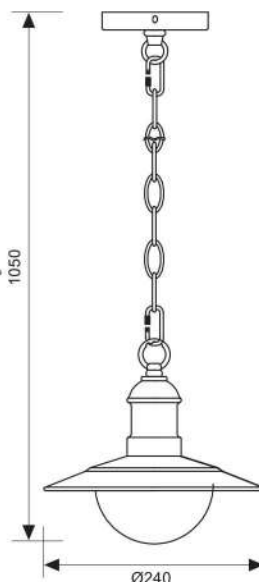

RIVIERA GR

WD010 VIV004366

H010 VIV004369