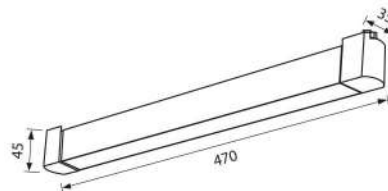

● DRAX LED 30W/CCT

VIV005208

3D MODEL