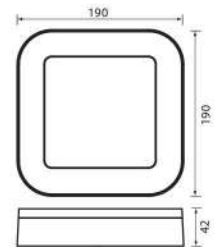

LED

● DOLCE/SQ LED 15W BK

VIV004750