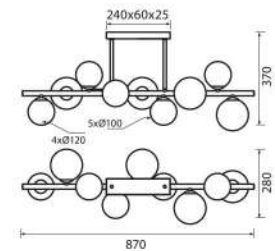

GALILEO SSP781-9L

VIV005043

3D MODEL

АРТИКУЛ Art	ЦОКЪЛ Base	МОЩНОСТ Watt	ЦВЯТ -КОРПУС Body color	КОД ЗАЯВКА Order code
SSP781-9L G9 GALILEO	G9	max 9*5W	SMOKY	VIV005043
SSP782-9H G9 GALILEO	G9	max 6*5W	SMOKY	VIV005044
CL780-3R G9 GALILEO	G9	max 3*5W	SMOKY	VIV005042