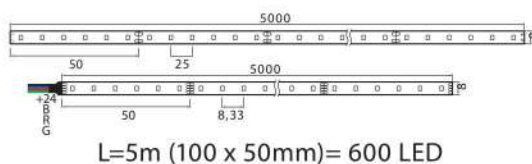

● PIXEL LED120 SMD3535 RGB

VIV004975