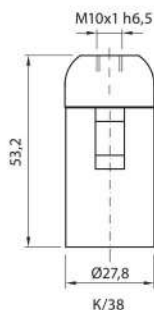

● **K 38/T210/B**

VIV002701