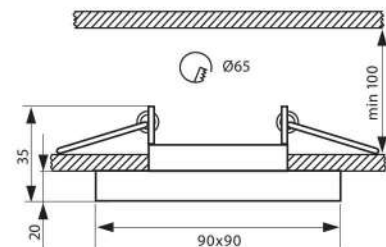

● SL421 CRYSTAL SR

VIV003877

VOLTS
12

АРИКУЛ	ЦОКЪЛ	ЦВЯТ -КОРПУС	КОД ЗАЯВКА
Art	Base	Body color	Order code
SL420 BK CRYSTAL	G5.3	BLACK	VIV003874
SL420 SR CRYSTAL	G5.3	SILVER	VIV003875
SL421 BK CRYSTAL	G5.3	BLACK	VIV003876
SL421 SR CRYSTAL	G5.3	SILVER	VIV003877