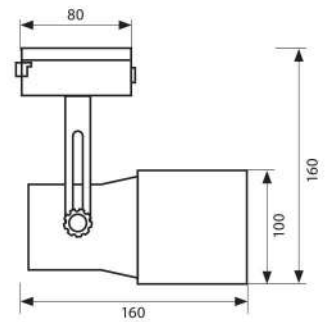

● TL900 TECHNO PAR30

BK VIV004055
WH VIV004054