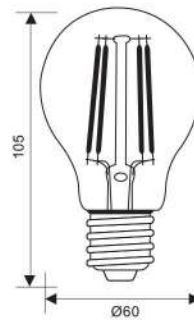

AF60 LED E27

6W WW VIV003561
6W CL VIV004447
8W WW VIV003560
8W CL VIV004446