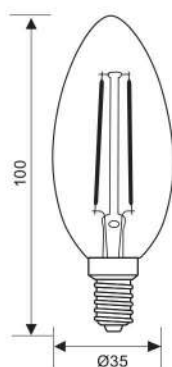

LED

● **BF35 4W E14**

WW VIV003563
CL VIV004448