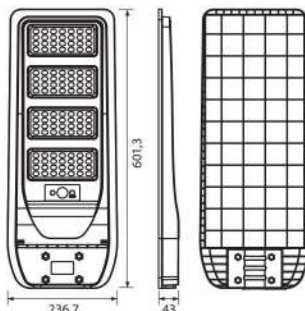

● REX SOLAR LED 150W

VIV004987