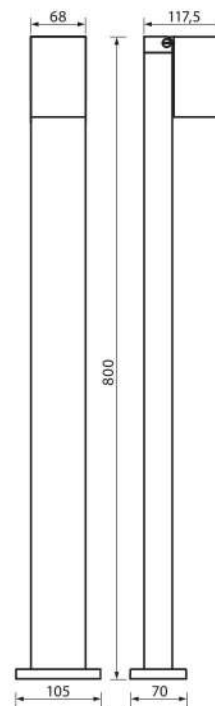

● **SEOUL/W**

VIV004351

**IP
44**

АРИКУЛ	МОЩНОСТ	ЦОКЪЛ	ЦВЯТ -КОРПУС	КОД ЗАЯВКА
Art	Watt	Base	Body color	Order code
SEOUL/W 1xGU10 BK IP44	max 35	GU10	BLACK	VIV004351
SEOUL/PS 1xGU10 BK IP44	max 35	GU10	BLACK	VIV004352