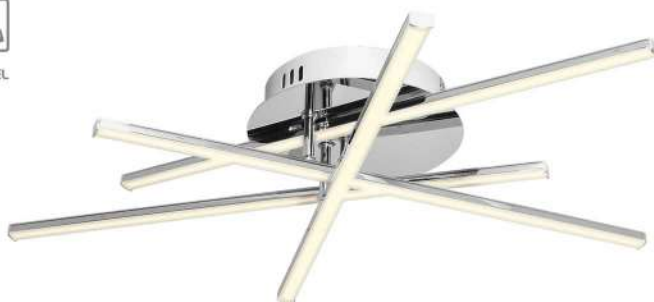

MATRIX LED CH

35W VIV004405

- 230V
- 50/60Hz
- IP 20
- [h] 25 000
- [°] 120
- Ra ≥80
- Hg
- CE

25 000h

-90% energy

120°

Cool Light
4000 K

АРТИКУЛ Art	МОЩНОСТ Watt	ЦВЕТНА Т° K	ЦВЯТ -КОРПУС Body color	ЛУМЕНИ Lm	КОД ЗАЯВКА Order code
MATRIX LED 12W CH/CL	12	4000K	CHROME	634	VIV004403
MATRIX LED 28W CH/CL	28	4000K	CHROME	1763	VIV004404
MATRIX LED 35W CH/CL	35	4000K	CHROME	2165	VIV004405