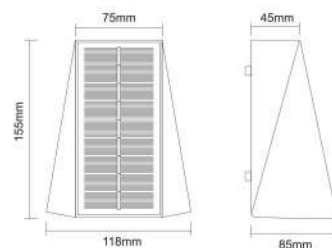

POLUX SOLAR LED

VIV004789