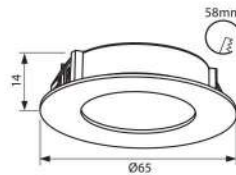

● OLI LED 2W BK

VIV004976