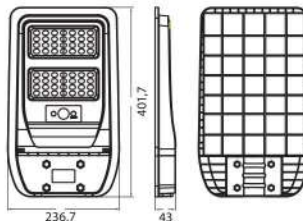

● REX SOLAR LED 50W

VIV004895