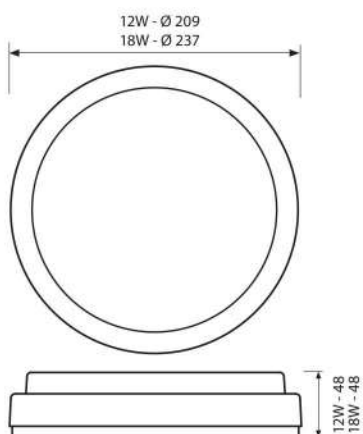

ELLIS/R

12W VIV003685
18W VIV003686