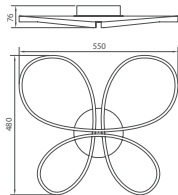

BUTTERFLY

BUTTERFLY-C LED 37W CCT

BK VIV005329