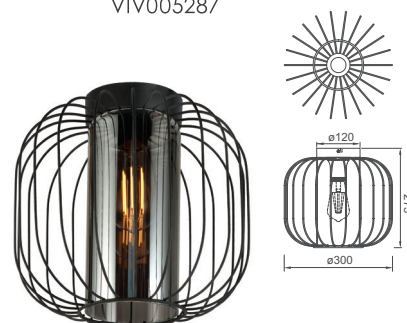

CL967

VIV005287