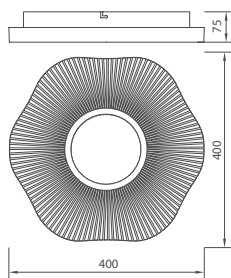

10% - 100%
REMOTE CONTROL

3000K: 4450LM
4000K: 5200LM
6400K: 4550LM