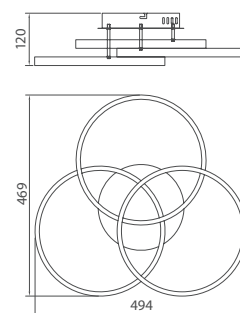

BK VIV005334