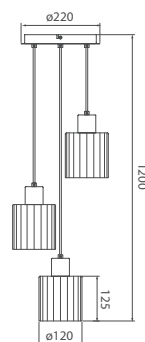

● SSP974-R3H

VIV005294

- 230V
- 50/60Hz
- IP 20
- E27
- House icon
- Upward arrow icon
- Grounding symbol
- CE

АРИКУЛ Art	МОЩНОСТ Watt	ЦОКЪЛ Base	ЦВЯТ - КОРПУС Body color	КОД ЗАЯВКА Order code
CL973-3R E27 BK	-	E27	BLACK	VIV005293
SSP975-L3H E27 BK	-	E27	BLACK	VIV005295
SSP974-R3H E27 BK	-	E27	BLACK	VIV005294