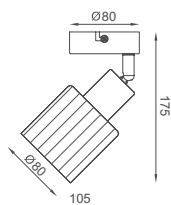

LUDVIG

● SP976-1R

VIV005296