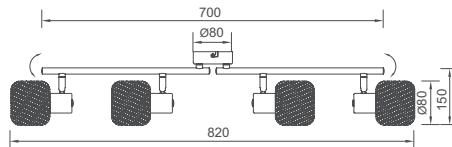

VIV005278

SP959-2L

VIV005279

SP960-4L

VIV005280

CL957-3R

VIV005277

АРИКУЛ Art	МОЩНОСТ Watt	ЦОКЪЛ Base	ЦВЯТ - КОРПУС Body color	КОД ЗАЯВКА Order code
SSP954-1H E27 BK	-	E27	BLACK	VIV005274
SSP955-R3H E27 BK	-	E27	BLACK	VIV005275
SSP956-L3H E27 BK	-	E27	BLACK	VIV005276
SP958-1R E14 BK	-	E14	BLACK	VIV005278
SP959-2L E14 BK	-	E14	BLACK	VIV005279
SP960-4L E14 BK	-	E14	BLACK	VIV005280
CL957-3R E27 BK	-	E27	BLACK	VIV005277