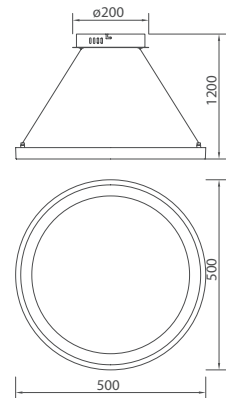

WH VIV005255