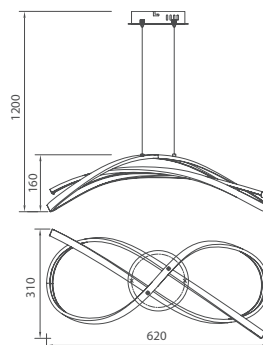

GD VIV005336