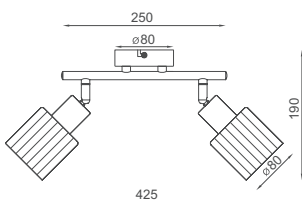

● SP977-2L

VIV005297