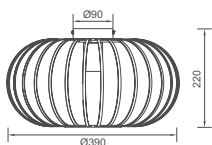

LAYLA

CL963 RS

VIV005283