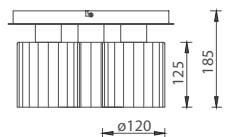

LUDVIG

● CL973-3R

VIV005293