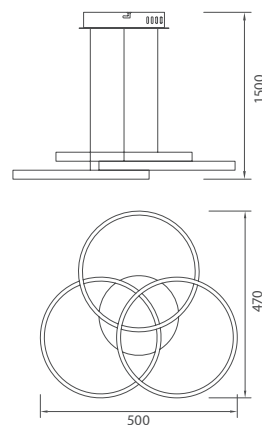

BK VIV005332