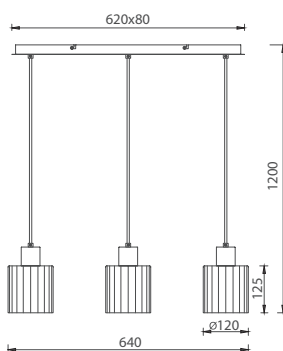

LUDVIG

● CL973-3R

VIV005293

● SSP975-L3H

VIV005295

● SSP974-R3H

VIV005294

- 230V
- 50/60Hz
- IP 20
- E27
- House icon
- Upward arrow icon
- Grounding symbol
- CE