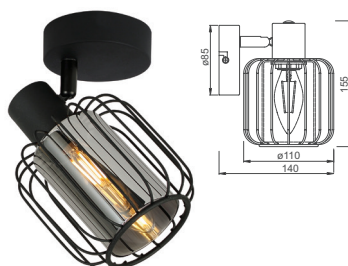

SP970-1R

VIV005290