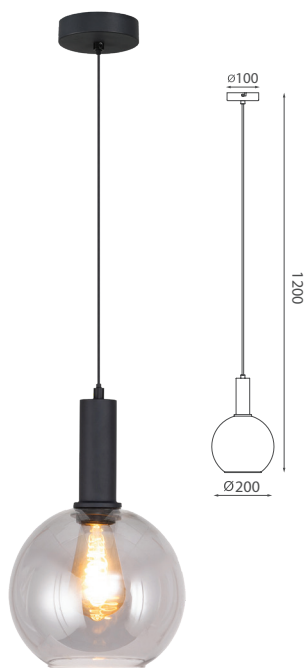

AURORA

SSP981-1H

VIV005301

SSP982-4H

VIV005302

SSP983-3R

VIV005303

- 230V
- 50/60Hz
- IP 20
- E27
- House icon
- Upward arrow icon
- Grounding symbol
- CE