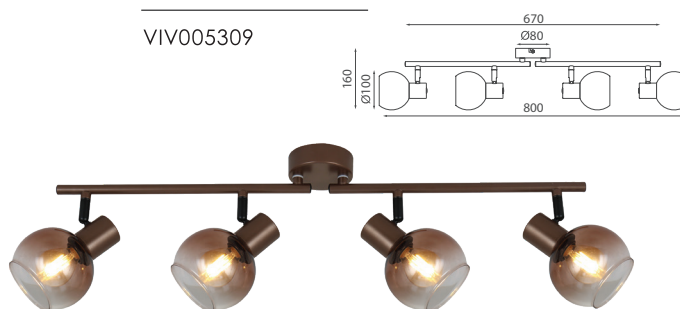

SP989-4L

VIV005309

230V

50/60Hz

IP
20

E27

E14

CE

АРИКУЛ Art	МОЩНОСТ Watt	ЦОКЪЛ Base	ЦВЯТ - КОРПУС Body color	КОД ЗАЯВКА Order code
SSP984-1H E27 CB	-	E27	COFFEE BROWN	VIV005304
SSP985-R3H E27 CB	-	E27	COFFEE BROWN	VIV005305
SSP986-L4H E27 CB	-	E27	COFFEE BROWN	VIV005306
SP987-1R E14 CB	-	E14	COFFEE BROWN	VIV005307
SP988-2L E14 CB	-	E14	COFFEE BROWN	VIV005308
SP989-4L E14 CB	-	E14	COFFEE BROWN	VIV005309