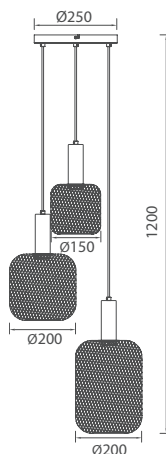

SSP951-R3H

VIV005271