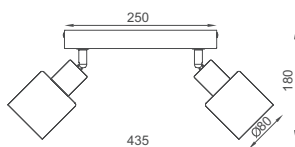

● SP993-2L

VIV005313