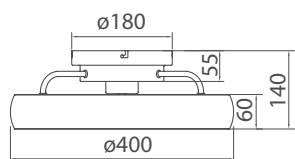

WH VIV005338