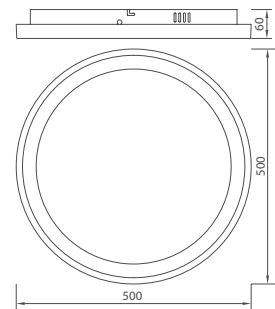

ALEXA-C LED 80W

BK VIV005254

WH VIV005253

Артикул Art	Мощность Watt	Цветная T° K	Цвет - корпус Body color	Лумени Lm	Код заявки Order code
ALEXA-P LED 55W BK	55	3000K-4000K-6000K	BLACK	2963	VIV005256
ALEXA-P LED 55W WH	55	3000K-4000K-6000K	WHITE	3530	VIV005255
ALEXA-C LED 60W BK	60	3000K-4000K-6000K	BLACK	2919	VIV005252
ALEXA-C LED 60W WH	60	3000K-4000K-6000K	WHITE	3290	VIV005251
ALEXA-C LED 80W BK	80	3000K-4000K-6000K	BLACK	3689	VIV005254
ALEXA-C LED 80W WH	80	3000K-4000K-6000K	WHITE	4410	VIV005253