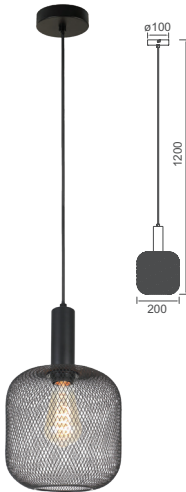

ELINOR

SSP954-1H

VIV005274