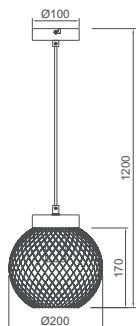

МОКА

SSP961-1H

VIV005281