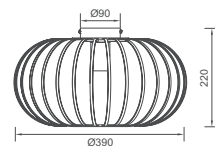

CL965 BG

VIV005285