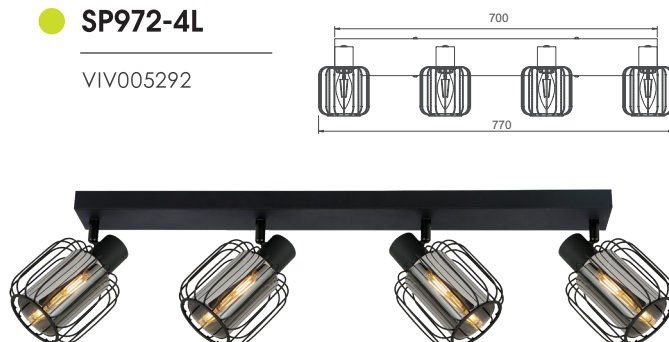

VIV005291

SSP969-3H

VIV005289

SP972-4L

VIV005292

- 230V
- 50/60Hz
- IP 20
- E27
- E14
- House icon
- Up arrow icon
- Grounding symbol
- CE

Артикул Art	Мощност Watt	Цокъл Base	Цвят - корпус Body color	Код заявка Order code
SSP968-1H E27 BK	-	E27	BLACK	VIV005288
SSP969-3H E27 BK	-	E27	BLACK	VIV005289
SP970-1R E14 BK	-	E14	BLACK	VIV005290
CL967 E27 BK	-	E27	BLACK	VIV005287
SP971-2L E14 BK	-	E14	BLACK	VIV005291
SP972-4L E14 BK	-	E14	BLACK	VIV005292