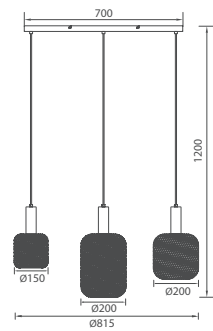

SSP956-L3H

VIV005276