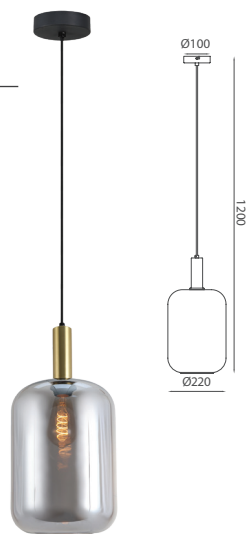

AMAYA

SSP995-1H

VIV005315