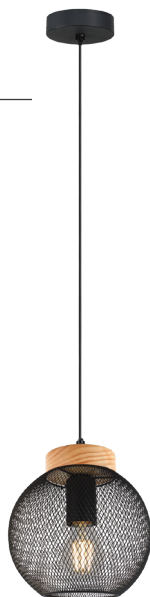

МОКА

SSP961-1H

VIV005281