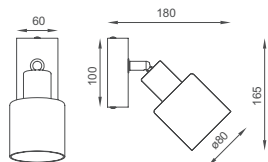

230V

50/60Hz

IP
20

E27

АРИКУЛ Art	МОШНОСТ Watt	ЦОКЪЛ Base	ЦВЯТ - КОРПУС Body color	КОД ЗАЯВКА Order code
CL997-3R E27	-	E27	BEIGE	VIV005317
SSP998-3H E27	-	E27	BEIGE	VIV005318

ELVIRA

● SP992-1L

VIV005312