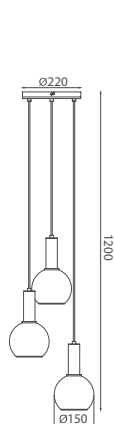

SSP985-R3H

VIV005305