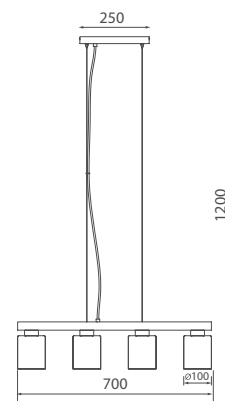

● SSP990-4H

VIV005310

- 230V
- 50/60Hz
- IP 20
- E27
- E14
- House icon
- Upward arrow icon
- Grounding symbol
- CE

АРИКУЛ Art	МОЩНОСТ Watt	ЦОКЪЛ Base	ЦВЯТ - КОРПУС Body color	КОД ЗАЯВКА Order code
SP992-1L E14	-	E14	BLACK	VIV005312
SP993-2L E14	-	E14	BLACK	VIV005313
SP994-4L E14	-	E14	BLACK	VIV005314
CL991-3L E27	-	E27	BLACK	VIV005311
SSP990-4H E27	-	E27	BLACK	VIV005310