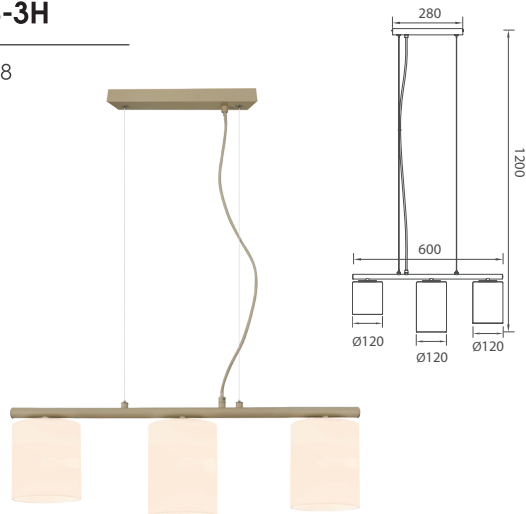

E27

CE

АРТИКУЛ Art	МОЩНОСТ Watt	ЦОКЪЛ Base	ЦВЯТ - КОРПУС Body color	КОД ЗАЯВКА Order code
SSP995-1H E27	-	E27	BLACK	VIV005315
SSP996-3H E27	-	E27	BLACK	VIV005316

MALENA

CL997-3R

VIV005317

SSP998-3H

VIV005318