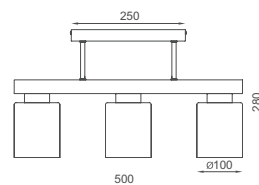

● CL991-3L

VIV005311