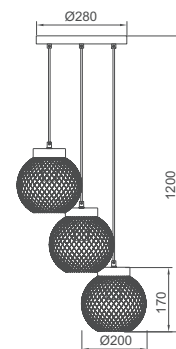

SSP962-3H

VIV005282