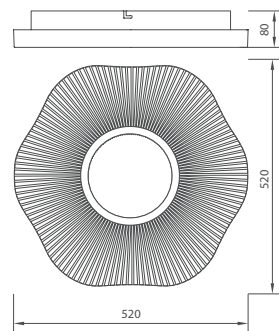

10% - 100%
REMOTE CONTROL

3000K: 4450LM
4000K: 5200LM
6400K: 4550LM