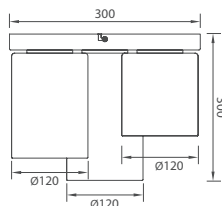

E27

CE

АРТИКУЛ Art	МОЩНОСТ Watt	ЦОКЪЛ Base	ЦВЯТ - КОРПУС Body color	КОД ЗАЯВКА Order code
SSP995-1H E27	-	E27	BLACK	VIV005315
SSP996-3H E27	-	E27	BLACK	VIV005316

MALENA

CL997-3R

VIV005317

SSP998-3H

VIV005318