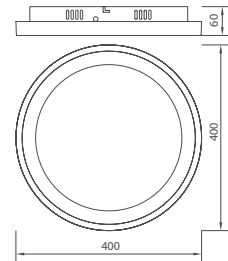

ALEXA-C LED 80W

BK VIV005254

WH VIV005253

Артикул Art	Мощность Watt	Цветная T° K	Цвет - корпус Body color	Лумени Lm	Код заявки Order code
ALEXA-P LED 55W BK	55	3000K-4000K-6000K	BLACK	2963	VIV005256
ALEXA-P LED 55W WH	55	3000K-4000K-6000K	WHITE	3530	VIV005255
ALEXA-C LED 60W BK	60	3000K-4000K-6000K	BLACK	2919	VIV005252
ALEXA-C LED 60W WH	60	3000K-4000K-6000K	WHITE	3290	VIV005251
ALEXA-C LED 80W BK	80	3000K-4000K-6000K	BLACK	3689	VIV005254
ALEXA-C LED 80W WH	80	3000K-4000K-6000K	WHITE	4410	VIV005253